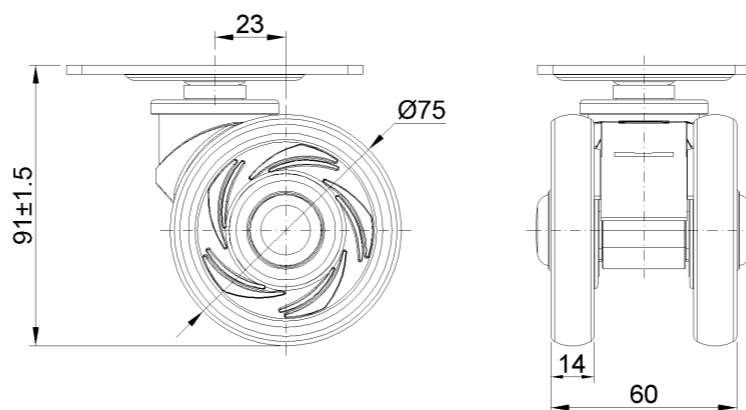

1146 46塑鋼雙球輪系列

雙球全效輪片 (白深灰) 輪徑 × 輪寬 75 × 14mm

EAN

KS-11460300451073

固定脚轮，74.5x49斜孔底板
白色脚架采用聚丙烯增强料
防锈，耐腐蚀，美观，经济，转动灵活
耐冲击聚丙烯轮芯，热塑性弹性体 (TPR) 轮面
深灰色，轮子轴承—精密滚珠

轮面：热塑性橡胶弹性体(TPR)
轮芯：采用优质耐冲击聚丙烯

產品說明僅供參考一切以實體產品為主

圖片可能與原始產品有所落差

產品詳細規格

公制 英制

輪徑	75mm
輪寬	60mm
輪子軸承	搭配滾珠軸承的輪子
底板規格	96 x 69mm
底板孔距	74.5 x 49mm
底板孔徑	10 x 15mm
總高	91mm
硬度	72±5° Shore A
荷重(動態)	90kgs
荷重(靜態)	135kgs
溫度	-20°C to +60°C
腳架樣式	固定
不銹鋼	否
導電	否
抗靜電	否
腳輪重量	0.42kgs
測試標準	ISO22881

優勢簡覽

滾動順暢	●●●●●
靜音表現	●●●●●
保護地板	●●●●●

腳輪外觀尺寸2D圖檔

底板外觀尺寸2D圖檔

* 對公制和英制規格之間有任何偏差疑慮，請以公制規格為主。