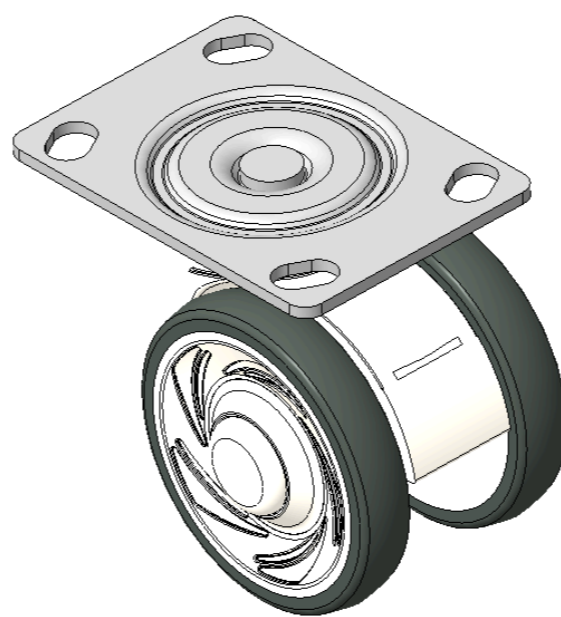

1146 46塑鋼雙球輪系列

雙球全效輪片 (白深灰) 輪徑 × 輪寬 75 × 14mm

EAN

KS-11460300451073

固定脚轮，74.5x49斜孔底板
白色脚架采用聚丙烯增强料
防锈，耐腐蚀，美观，经济，转动灵活
耐冲击聚丙烯轮芯，热塑性弹性体 (TPR) 轮面
深灰色，轮子轴承—精密滚珠

轮面：热塑性橡胶弹性体(TPR)
轮芯：采用优质耐冲击聚丙烯

產品說明僅供參考一切以實體產品為主

圖片可能與原始產品有所落差

產品詳細規格

公制 英制

輪徑	75mm
輪寬	60mm
輪子軸承	搭配滾珠軸承的輪子
底板規格	96 x 69mm
底板孔距	74.5 x 49mm
底板孔徑	10 x 15mm
總高	91mm
硬度	72±5° Shore A
荷重(動態)	90kgs
荷重(靜態)	135kgs
溫度	-20°C to +60°C
腳架樣式	固定
不銹鋼	否
導電	否
抗靜電	否
腳輪重量	0.42kgs
測試標準	ISO22881

優勢簡覽

滾動順暢	●●●●●
靜音表現	●●●●●
保護地板	●●●●●

腳輪外觀尺寸2D圖檔

底板外觀尺寸2D圖檔

* 對公制和英制規格之間有任何偏差疑慮，請以公制規格為主。