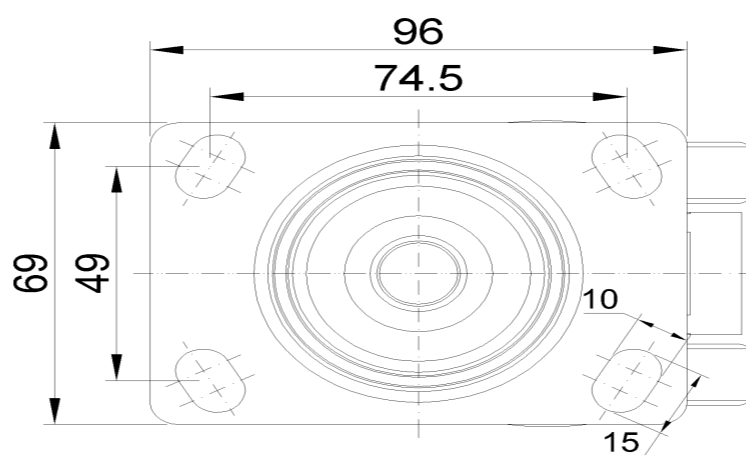

1146 46塑鋼雙球輪系列

雙球全效輪片 (白深灰) 輪徑 × 輪寬 75 × 14mm

EAN

KS-11460300451073

固定脚轮，74.5x49斜孔底板
白色脚架采用聚丙烯增强料
防锈，耐腐蚀，美观，经济，转动灵活
耐冲击聚丙烯轮芯，热塑性弹性体 (TPR) 轮面
深灰色，轮子轴承—精密滚珠

轮面：热塑性橡胶弹性体(TPR)
轮芯：采用优质耐冲击聚丙烯

產品說明僅供參考一切以實體產品為主

圖片可能與原始產品有所落差

產品詳細規格

公制 英制

輪徑	75mm
輪寬	60mm
輪子軸承	搭配滾珠軸承的輪子
底板規格	96 x 69mm
底板孔距	74.5 x 49mm
底板孔徑	10 x 15mm
總高	91mm
硬度	72±5° Shore A
荷重(動態)	90kgs
荷重(靜態)	135kgs
溫度	-20°C to +60°C
腳架樣式	固定
不銹鋼	否
導電	否
抗靜電	否
腳輪重量	0.42kgs
測試標準	ISO22881

優勢簡覽

滾動順暢	●●●●●
靜音表現	●●●●●
保護地板	●●●●●

腳輪外觀尺寸2D圖檔

底板外觀尺寸2D圖檔

* 對公制和英制規格之間有任何偏差疑慮，請以公制規格為主。