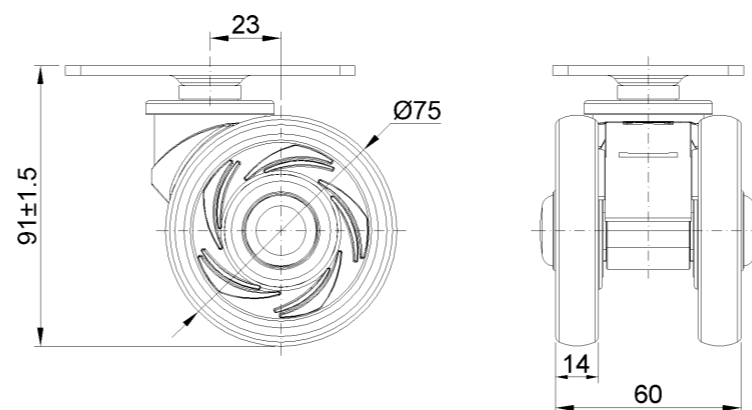

1146 46塑鋼雙球輪系列

雙球全效輪片 (白深灰) 輪徑 × 輪寬 75 × 14mm

EAN

KS-11460300451083

固定腳輪，75x45高級底板
白色腳架採用聚丙烯增強料
防銹，耐腐蝕，美觀，經濟，轉動靈活
耐沖擊聚丙烯輪芯，熱塑性彈性體 (TPR) 輪面
深灰色，輪子軸承—精密滾珠

輪面：熱塑性橡膠彈性體(TPR)
輪芯：採用優質耐沖擊聚丙烯

產品說明僅供參考一切以實體產品為主

圖片可能與原始產品有所落差

產品詳細規格

公制 英制

輪徑	75mm
輪寬	60mm
輪子軸承	搭配滾珠軸承的輪子
底板規格	94 x 62mm
底板孔距	75 x 45mm
底板孔徑	11 x 8.6mm
總高	91mm
硬度	72±5° Shore A
荷重(動態)	90kgs
荷重(靜態)	135kgs
溫度	-20°C to +60°C
腳架樣式	固定
不銹鋼	否
導電	否
抗靜電	否
腳輪重量	0.42kgs
測試標準	ISO22881

優勢簡覽

滾動順暢	●●●●●●
靜音表現	●●●●●●
保護地板	●●●●●●

腳輪外觀尺寸2D圖檔

底板外觀尺寸2D圖檔

* 對公制和英制規格之間有任何偏差疑慮，請以公制規格為主。