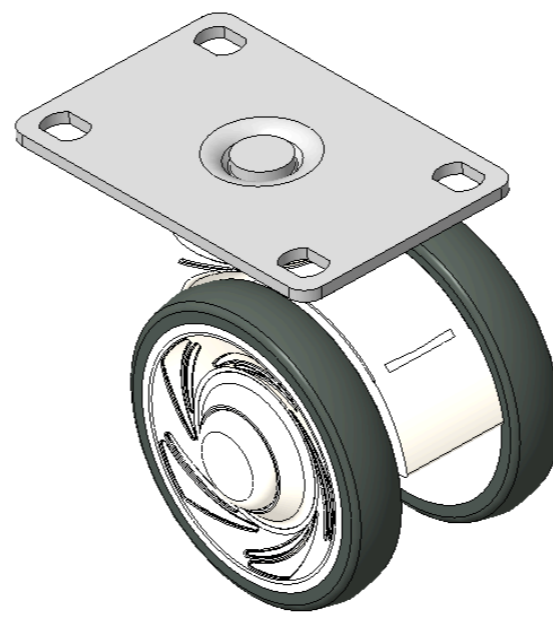

1146 46塑鋼雙球輪系列

雙球全效輪片 (白深灰) 輪徑 × 輪寬 75 × 14mm

EAN

KS-11460300451083

固定腳輪，75x45高級底板
白色腳架採用聚丙烯增強料
防銹，耐腐蝕，美觀，經濟，轉動靈活
耐沖擊聚丙烯輪芯，熱塑性彈性體 (TPR) 輪面
深灰色，輪子軸承—精密滾珠

輪面：熱塑性橡膠彈性體(TPR)
輪芯：採用優質耐沖擊聚丙烯

產品說明僅供參考一切以實體產品為主

圖片可能與原始產品有所落差

產品詳細規格

公制 英制

輪徑	75mm
輪寬	60mm
輪子軸承	搭配滾珠軸承的輪子
底板規格	94 x 62mm
底板孔距	75 x 45mm
底板孔徑	11 x 8.6mm
總高	91mm
硬度	72±5° Shore A
荷重(動態)	90kgs
荷重(靜態)	135kgs
溫度	-20°C to +60°C
腳架樣式	固定
不銹鋼	否
導電	否
抗靜電	否
腳輪重量	0.42kgs
測試標準	ISO22881

優勢簡覽

滾動順暢	●●●●●●
靜音表現	●●●●●●
保護地板	●●●●●●

腳輪外觀尺寸2D圖檔

底板外觀尺寸2D圖檔

* 對公制和英制規格之間有任何偏差疑慮，請以公制規格為主。