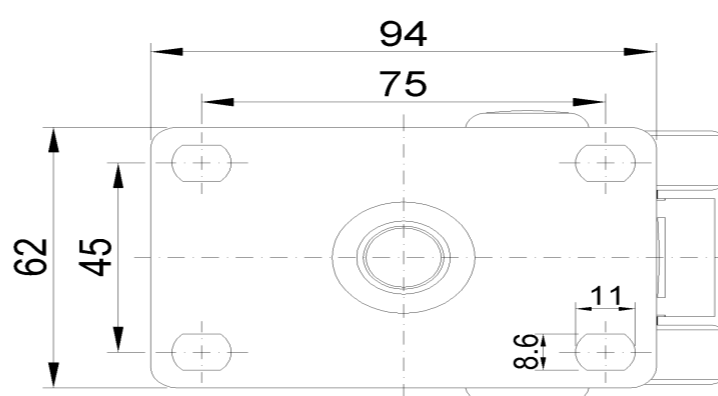

* 對公制和英制規格之間有任何偏差疑慮，請以公制規格為主。