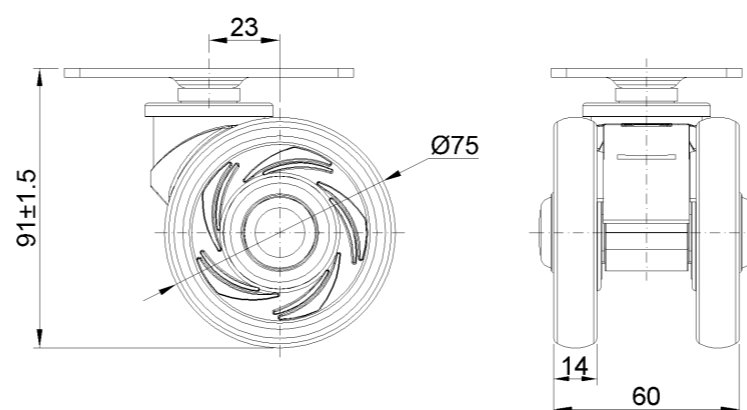

腳輪外觀尺寸2D圖檔

底板外觀尺寸2D圖檔