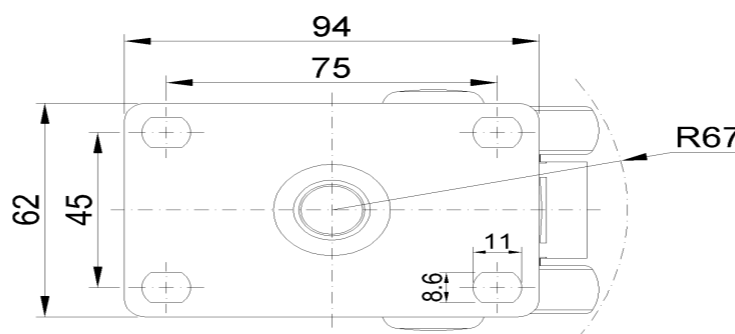

* 對公制和英制規格之間有任何偏差疑慮，請以公制規格為主。