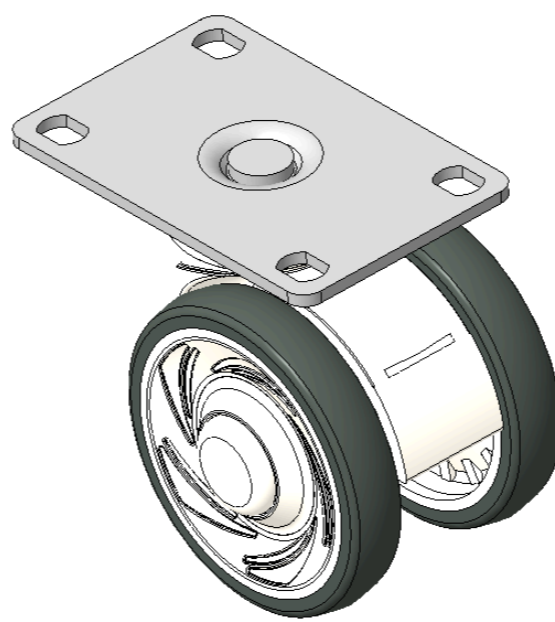

1146 46塑鋼雙球輪系列

雙球全效輪片 (白深灰) 輪徑 × 輪寬 75 × 14mm

EAN

KS-11460300452083

活动脚轮，75x45底板
白色脚架采用聚丙烯增强料
防銹，耐腐蝕，美观，经济，转动灵活
耐冲击聚丙烯轮芯，热塑性弹性體 (TPR) 轮面
深灰色，轮子轴承—精密滚珠

轮面：热塑性橡胶弹性體(TPR)
轮芯：采用优质耐冲击聚丙烯

產品說明僅供參考一切以實體產品為主

圖片可能與原始產品有所落差

產品詳細規格

<input checked="" type="radio"/> 公制 <input type="radio"/> 英制	
輪徑	75mm
輪寬	60mm
輪子軸承	搭配滾珠軸承的輪子
底板規格	94 x 62mm
底板孔距	75 x 45mm
底板孔徑	11 x 8.6mm
偏心距	23mm
旋轉干涉	134mm
總高	91mm
旋轉半徑	67mm
硬度	72±5° Shore A
荷重(動態)	90kgs
荷重(靜態)	135kgs
溫度	-20°C to +60°C
腳架樣式	活動
不銹鋼	否
導電	否
抗靜電	否
腳輪重量	0.32kgs
測試標準	ISO22881

優勢簡覽

滾動順暢	● ● ● ● ●
靜音表現	● ● ● ● ●
保護地板	● ● ● ● ●

腳輪外觀尺寸2D圖檔

底板外觀尺寸2D圖檔

* 對公制和英制規格之間有任何偏差疑慮，請以公制規格為主。