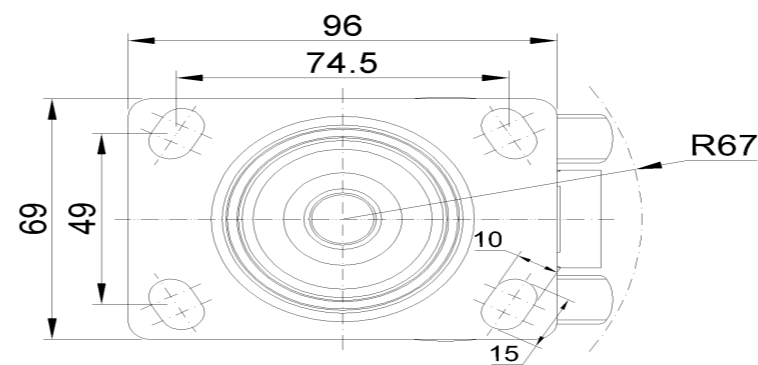

* 對公制和英制規格之間有任何偏差疑慮，請以公制規格為主。