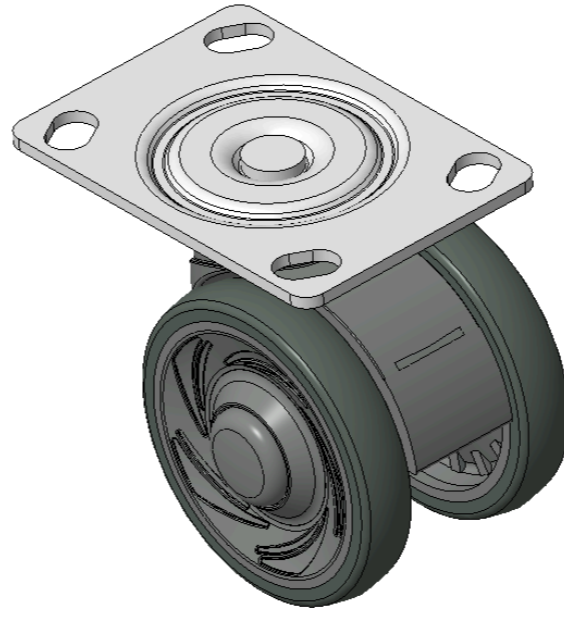

## 1146 46塑鋼雙球輪系列

雙球全效輪片 (全深灰) 輪徑 × 輪寬 75 × 14mm

EAN

KS-11460300452113

活动式脚轮，74.5x49斜孔底板  
珠光深灰色脚架采用聚丙烯增强料  
防锈，耐腐蚀，转动灵活，适用于低、中型台车  
耐冲击聚丙烯轮芯，热塑性弹性体(TPR)轮面  
深灰色，轮子轴承-精密滚珠

轮面：热塑性橡胶弹性体(TPR)  
轮芯：采用优质耐冲击聚丙烯

產品說明僅供參考一切以實體產品為主

圖片可能與原始產品有所落差

### 產品詳細規格

<input checked="" type="radio"/> 公制 <input type="radio"/> 英制	
輪徑	75mm
輪寬	60mm
輪子軸承	搭配滾珠軸承的輪子
底板規格	96 x 69mm
底板孔距	74.5 x 49mm
底板孔徑	10 x 15mm
偏心距	23mm
旋轉干涉	134mm
總高	84mm
旋轉半徑	67mm
硬度	72±5° Shore A
荷重(動態)	90kgs
荷重(靜態)	135kgs
溫度	-20°C to +60°C
腳架樣式	活動
不銹鋼	否
導電	否
抗靜電	否
腳輪重量	0.32kgs
測試標準	ISO22883