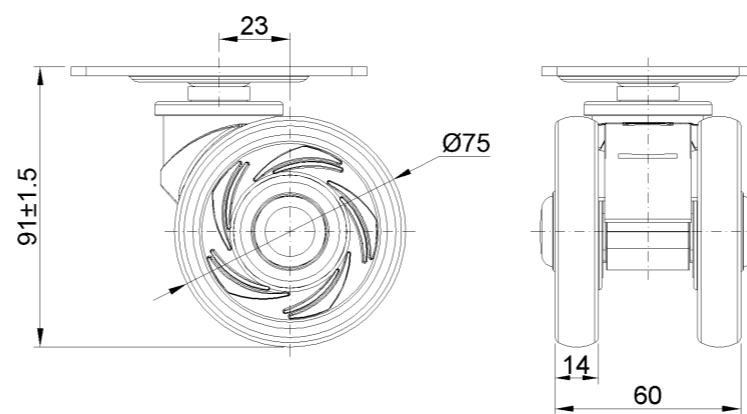

## 1146 46塑鋼雙球輪系列

雙球全效輪片 (全深灰) 輪徑 × 輪寬 75 × 14mm

EAN

KS-11460300452113

活动式脚轮，74.5x49斜孔底板  
珠光深灰色脚架采用聚丙烯增强料  
防锈，耐腐蚀，转动灵活，适用于低、中型台车  
耐冲击聚丙烯轮芯，热塑性弹性体(TPR)轮面  
深灰色，轮子轴承-精密滚珠

轮面：热塑性橡胶弹性体(TPR)  
轮芯：采用优质耐冲击聚丙烯

產品說明僅供參考一切以實體產品為主

圖片可能與原始產品有所落差

### 產品詳細規格

<input checked="" type="radio"/> 公制 <input type="radio"/> 英制	
輪徑	75mm
輪寬	60mm
輪子軸承	搭配滾珠軸承的輪子
底板規格	96 x 69mm
底板孔距	74.5 x 49mm
底板孔徑	10 x 15mm
偏心距	23mm
旋轉干涉	134mm
總高	84mm
旋轉半徑	67mm
硬度	72±5° Shore A
荷重(動態)	90kgs
荷重(靜態)	135kgs
溫度	-20°C to +60°C
腳架樣式	活動
不銹鋼	否
導電	否
抗靜電	否
腳輪重量	0.32kgs
測試標準	ISO22883

### 腳輪外觀尺寸2D圖檔