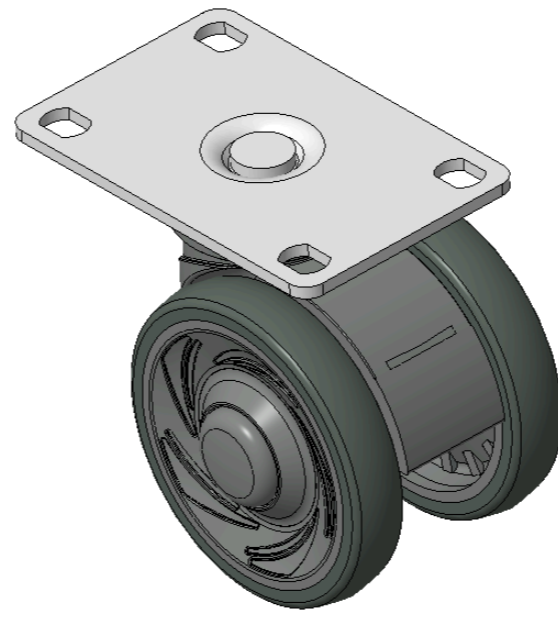

## 1146 46塑鋼雙球輪系列

雙球全效輪片 (全深灰) 輪徑 × 輪寬 75 × 14mm

EAN

KS-11460300452123

活动式脚轮，75x45底板  
珠光深灰色脚架采用聚丙烯增强料  
防锈，耐腐蚀，转动灵活，适用于低、中型台车  
耐冲击聚丙烯轮芯，热塑性弹性体(TPR)轮面  
深灰色，轮子轴承-精密滚珠

轮面：热塑性橡胶弹性体(TPR)  
轮芯：采用优质耐冲击聚丙烯

產品說明僅供參考一切以實體產品為主

圖片可能與原始產品有所落差

### 產品詳細規格

<input checked="" type="radio"/> 公制 <input type="radio"/> 英制	
輪徑	75mm
輪寬	60mm
輪子軸承	搭配滾珠軸承的輪子
底板規格	94 x 62mm
底板孔距	75 x 45mm
底板孔徑	11 x 8.6mm
偏心距	23mm
旋轉干涉	134mm
總高	84mm
旋轉半徑	67mm
硬度	72±5° Shore A
荷重(動態)	90kgs
荷重(靜態)	135kgs
溫度	-20°C to +60°C
腳架樣式	活動
不銹鋼	否
導電	否
抗靜電	否
腳輪重量	0.32kgs
測試標準	ISO22883