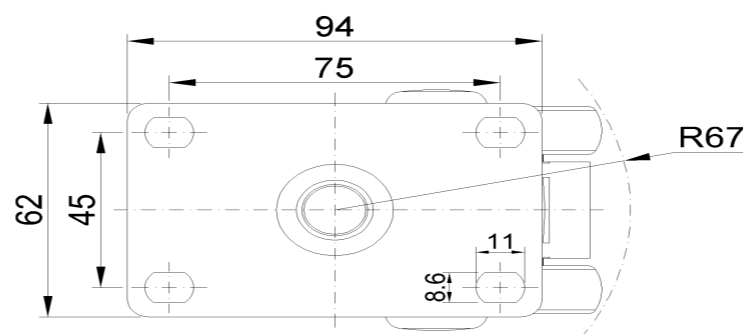

* 對公制和英制規格之間有任何偏差疑慮，請以公制規格為主。