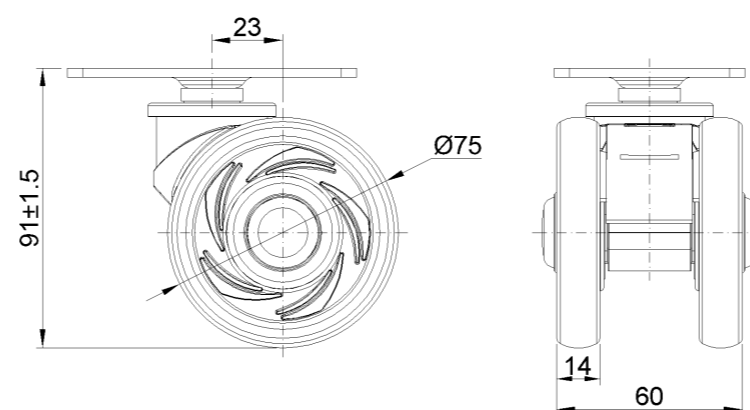

## 1146 46塑鋼雙球輪系列

雙球全效輪片 (全深灰) 輪徑 × 輪寬 75 × 14mm

EAN

KS-11460300452123

活动式脚轮，75x45底板  
珠光深灰色脚架采用聚丙烯增强料  
防锈，耐腐蚀，转动灵活，适用于低、中型台车  
耐冲击聚丙烯轮芯，热塑性弹性体(TPR)轮面  
深灰色，轮子轴承-精密滚珠

轮面：热塑性橡胶弹性体(TPR)  
轮芯：采用优质耐冲击聚丙烯

產品說明僅供參考一切以實體產品為主

圖片可能與原始產品有所落差

### 產品詳細規格

<input checked="" type="radio"/> 公制 <input type="radio"/> 英制	
輪徑	75mm
輪寬	60mm
輪子軸承	搭配滾珠軸承的輪子
底板規格	94 x 62mm
底板孔距	75 x 45mm
底板孔徑	11 x 8.6mm
偏心距	23mm
旋轉干涉	134mm
總高	84mm
旋轉半徑	67mm
硬度	72±5° Shore A
荷重(動態)	90kgs
荷重(靜態)	135kgs
溫度	-20°C to +60°C
腳架樣式	活動
不銹鋼	否
導電	否
抗靜電	否
腳輪重量	0.32kgs
測試標準	ISO22883

### 腳輪外觀尺寸2D圖檔