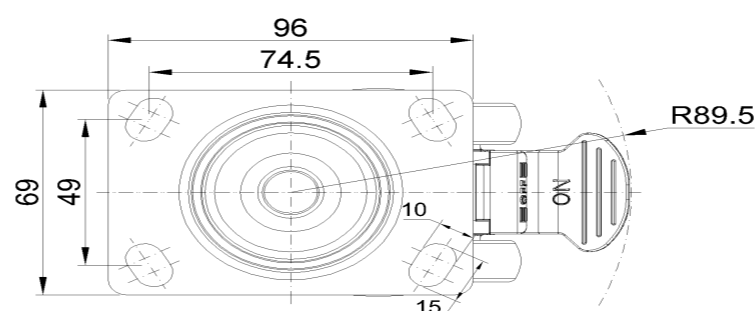

1146 46塑鋼雙球輪系列

雙球全效輪片 (白深灰) 輪徑 × 輪寬 75 × 14mm

EAN

KS-11460300454083

短双煞式脚轮，底板孔距74.5x49
白色脚架采用聚丙烯增强料
防锈，耐腐蚀，美观，经济，转动灵活
耐冲击聚丙烯轮芯，热塑性弹性体 (TPR) 轮面
深灰色，轮子轴承—精密滚珠

轮面：热塑性橡胶弹性体(TPR)
轮芯：采用优质耐冲击聚丙烯

產品說明僅供參考一切以實體產品為主

圖片可能與原始產品有所落差

產品詳細規格

<input checked="" type="radio"/> 公制 <input type="radio"/> 英制	
輪徑	75mm
輪寬	60mm
輪子軸承	搭配滾珠軸承的輪子
底板規格	96 x 69mm
底板孔距	74.5 x 49mm
底板孔徑	10 x 15mm
偏心距	23mm
旋轉干涉	179mm
總高	91mm
旋轉半徑	89.5mm
硬度	72±5° Shore A
荷重(動態)	90kgs
荷重(靜態)	135kgs
溫度	-20°C to +60°C
腳架樣式	雙煞
不銹鋼	否
導電	否
抗靜電	否
腳輪重量	0.38kgs
測試標準	ISO22881

優勢簡覽

滾動順暢	●●●●●
靜音表現	●●●●●
保護地板	●●●●●

腳輪外觀尺寸2D圖檔

底板外觀尺寸2D圖檔

* 對公制和英制規格之間有任何偏差疑慮，請以公制規格為主。