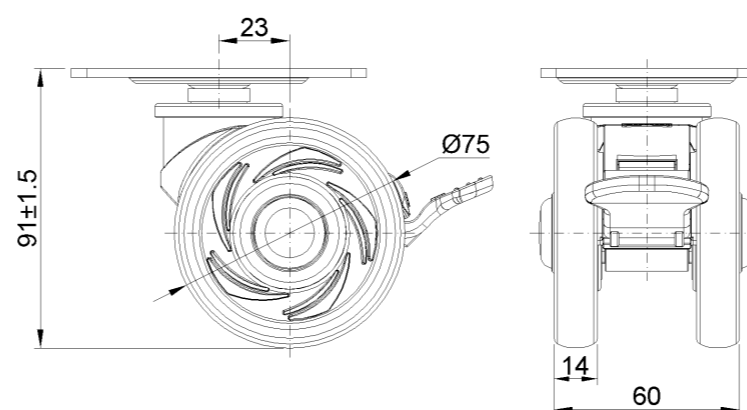

腳輪外觀尺寸2D圖檔

底板外觀尺寸2D圖檔