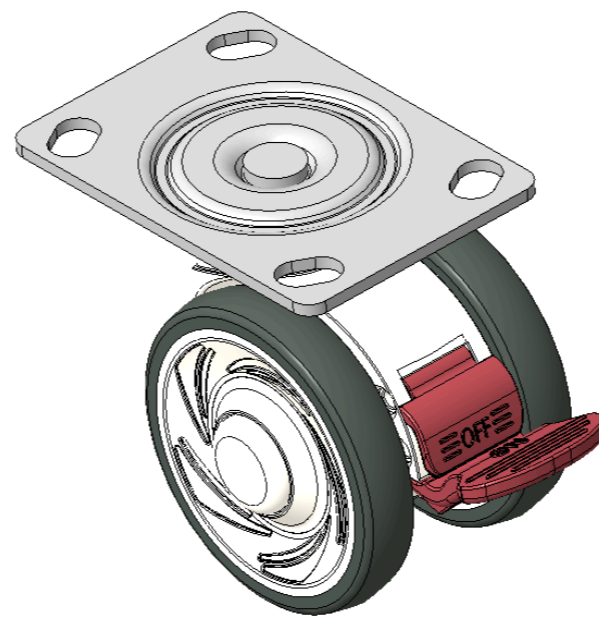

1146 46塑鋼雙球輪系列

雙球全效輪片 (白深灰) 輪徑 × 輪寬 75 × 14mm

EAN

KS-11460300454083

短双煞式脚轮，底板孔距74.5x49
白色脚架采用聚丙烯增强料
防锈，耐腐蚀，美观，经济，转动灵活
耐冲击聚丙烯轮芯，热塑性弹性体 (TPR) 轮面
深灰色，轮子轴承—精密滚珠

轮面：热塑性橡胶弹性体(TPR)
轮芯：采用优质耐冲击聚丙烯

產品說明僅供參考一切以實體產品為主

圖片可能與原始產品有所落差

產品詳細規格

<input checked="" type="radio"/> 公制 <input type="radio"/> 英制	
輪徑	75mm
輪寬	60mm
輪子軸承	搭配滾珠軸承的輪子
底板規格	96 x 69mm
底板孔距	74.5 x 49mm
底板孔徑	10 x 15mm
偏心距	23mm
旋轉干涉	179mm
總高	91mm
旋轉半徑	89.5mm
硬度	72±5° Shore A
荷重(動態)	90kgs
荷重(靜態)	135kgs
溫度	-20°C to +60°C
腳架樣式	雙煞
不銹鋼	否
導電	否
抗靜電	否
腳輪重量	0.38kgs
測試標準	ISO22881

優勢簡覽

滾動順暢	●●●●●
靜音表現	●●●●●
保護地板	●●●●●

腳輪外觀尺寸2D圖檔

底板外觀尺寸2D圖檔

* 對公制和英制規格之間有任何偏差疑慮，請以公制規格為主。