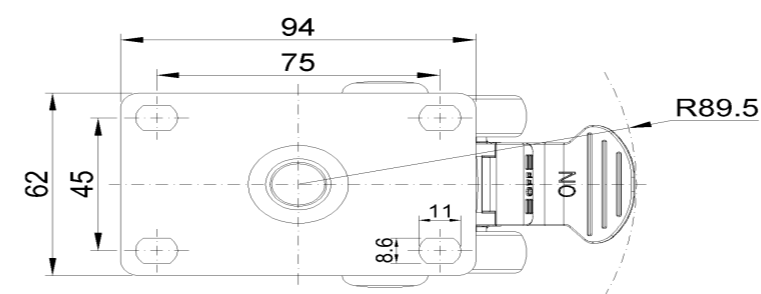

* 對公制和英制規格之間有任何偏差疑慮，請以公制規格為主。