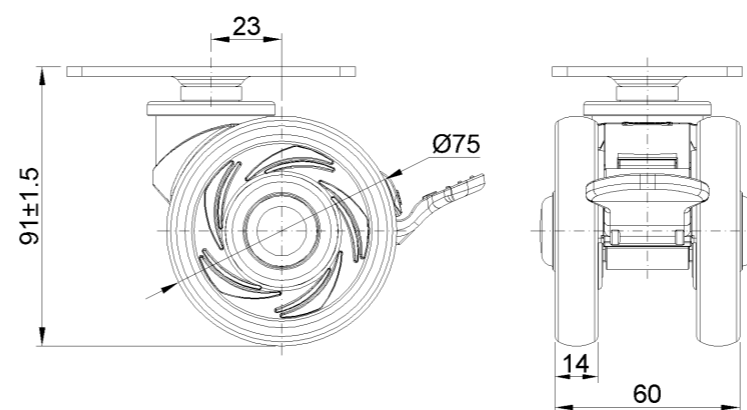

腳輪外觀尺寸2D圖檔

底板外觀尺寸2D圖檔