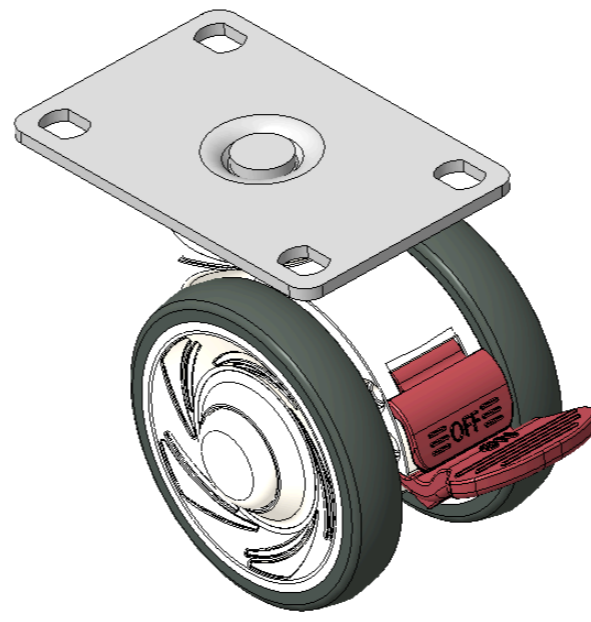

1146 46塑鋼雙球輪系列

雙球全效輪片 (白深灰) 輪徑 × 輪寬 75 × 14mm

EAN

KS-11460300454093

短双煞式脚轮，底板孔距75x45
白色脚架采用聚丙烯增强料
防銹，耐腐蝕，美观，经济，转动灵活
耐冲击聚丙烯轮芯，热塑性弹性體 (TPR) 轮面
深灰色，轮子轴承—精密滚珠

轮面：热塑性橡胶弹性體(TPR)
轮芯：采用优质耐冲击聚丙烯

產品說明僅供參考一切以實體產品為主

圖片可能與原始產品有所落差

產品詳細規格

<input checked="" type="radio"/> 公制 <input type="radio"/> 英制	
輪徑	75mm
輪寬	60mm
輪子軸承	搭配滾珠軸承的輪子
底板規格	94 x 62mm
底板孔距	75 x 45mm
底板孔徑	11 x 8.6mm
偏心距	23mm
旋轉干涉	179mm
總高	91mm
旋轉半徑	89.5mm
硬度	72±5° Shore A
荷重(動態)	90kgs
荷重(靜態)	135kgs
溫度	-20°C to +60°C
腳架樣式	雙煞
不銹鋼	否
導電	否
抗靜電	否
腳輪重量	0.38kgs
測試標準	ISO22881

優勢簡覽

滾動順暢	●●●●●
靜音表現	●●●●●
保護地板	●●●●●

腳輪外觀尺寸2D圖檔

底板外觀尺寸2D圖檔

* 對公制和英制規格之間有任何偏差疑慮，請以公制規格為主。