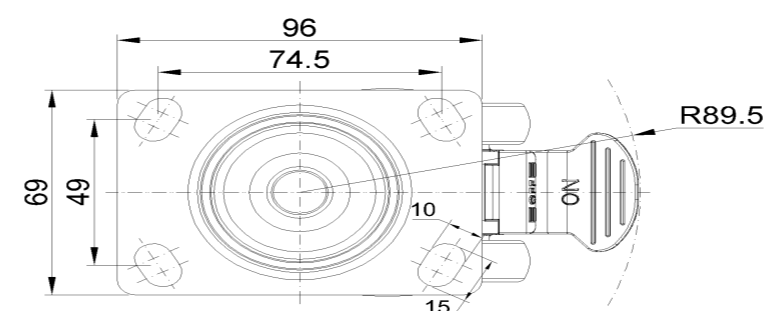

* 對公制和英制規格之間有任何偏差疑慮，請以公制規格為主。