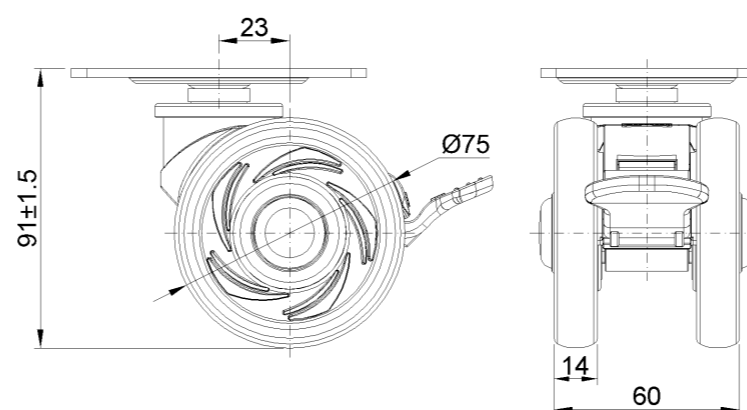

## 1146 46塑鋼雙球輪系列

雙球全效輪片 (全深灰) 輪徑 × 輪寬 75 × 14mm

EAN

KS-11460300454153

短双煞式脚轮，底板孔距74.5x49  
深灰色脚架采用聚丙烯增强料  
防銹，耐腐蝕，美观，经济，转动灵活  
耐冲击聚丙烯轮芯，热塑性弹性體 (TPR) 轮面  
深灰色，轮子轴承—精密滚珠

轮面：热塑性橡胶弹性體(TPR)  
轮芯：采用优质耐冲击聚丙烯

產品說明僅供參考一切以實體產品為主

圖片可能與原始產品有所落差

### 產品詳細規格

<input checked="" type="radio"/> 公制 <input type="radio"/> 英制	
輪徑	75mm
輪寬	60mm
輪子軸承	搭配滾珠軸承的輪子
底板規格	96 x 69mm
底板孔距	74.5 x 49mm
底板孔徑	10 x 15mm
偏心距	23mm
旋轉干涉	179mm
總高	91mm
旋轉半徑	89.5mm
硬度	72±5° Shore A
荷重(動態)	90kgs
荷重(靜態)	135kgs
溫度	-20°C to +60°C
腳架樣式	雙煞
不銹鋼	否
導電	否
抗靜電	否
腳輪重量	0.38kgs
測試標準	ISO22881

### 腳輪外觀尺寸2D圖檔