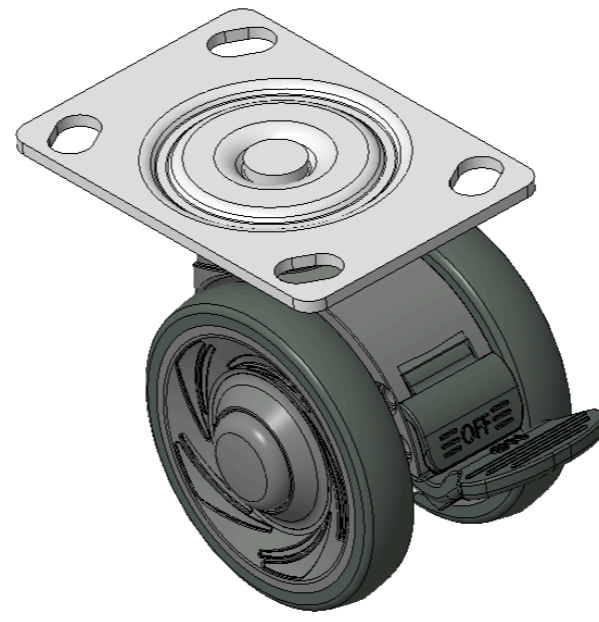

## 1146 46塑鋼雙球輪系列

雙球全效輪片 (全深灰) 輪徑 × 輪寬 75 × 14mm

EAN

KS-11460300454153

短双煞式脚轮，底板孔距74.5x49  
深灰色脚架采用聚丙烯增强料  
防銹，耐腐蝕，美观，经济，转动灵活  
耐冲击聚丙烯轮芯，热塑性弹性體 (TPR) 轮面  
深灰色，轮子轴承—精密滚珠

轮面：热塑性橡胶弹性體(TPR)  
轮芯：采用优质耐冲击聚丙烯

產品說明僅供參考一切以實體產品為主

圖片可能與原始產品有所落差

### 產品詳細規格

<input checked="" type="radio"/> 公制 <input type="radio"/> 英制	
輪徑	75mm
輪寬	60mm
輪子軸承	搭配滾珠軸承的輪子
底板規格	96 x 69mm
底板孔距	74.5 x 49mm
底板孔徑	10 x 15mm
偏心距	23mm
旋轉干涉	179mm
總高	91mm
旋轉半徑	89.5mm
硬度	72±5° Shore A
荷重(動態)	90kgs
荷重(靜態)	135kgs
溫度	-20°C to +60°C
腳架樣式	雙煞
不銹鋼	否
導電	否
抗靜電	否
腳輪重量	0.38kgs
測試標準	ISO22881