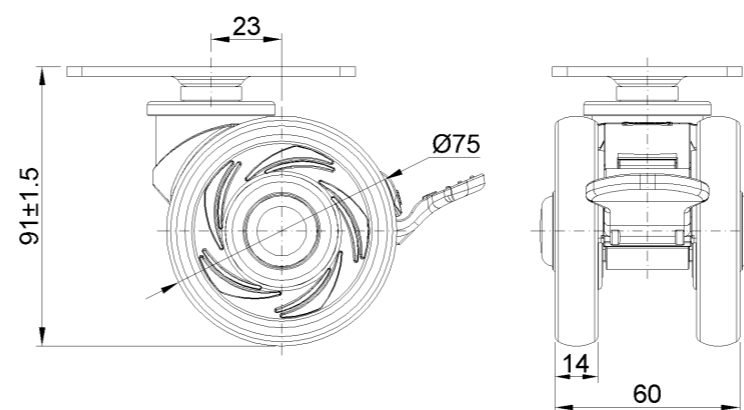

## 1146 46塑鋼雙球輪系列

雙球全效輪片 (全深灰) 輪徑 × 輪寬 75 × 14mm

EAN

KS-11460300454163

短双煞式脚轮，底板孔距75x45  
深灰色脚架采用聚丙烯增强料  
防銹，耐腐蝕，美观，经济，转动灵活  
耐冲击聚丙烯轮芯，热塑性弹性體 (TPR) 轮面  
深灰色，轮子轴承—精密滚珠

轮面：热塑性橡胶弹性體(TPR)  
轮芯：采用优质耐冲击聚丙烯

產品說明僅供參考一切以實體產品為主

圖片可能與原始產品有所落差

### 產品詳細規格

<input checked="" type="radio"/> 公制 <input type="radio"/> 英制	
輪徑	75mm
輪寬	60mm
輪子軸承	搭配滾珠軸承的輪子
底板規格	94 x 62mm
底板孔距	75 x 45mm
底板孔徑	11 x 8.6mm
偏心距	23mm
旋轉干涉	179mm
總高	91mm
旋轉半徑	89.5mm
硬度	72±5° Shore A
荷重(動態)	90kgs
荷重(靜態)	135kgs
溫度	-20°C to +60°C
腳架樣式	雙煞
不銹鋼	否
導電	否
抗靜電	否
腳輪重量	0.38kgs
測試標準	ISO22881

### 腳輪外觀尺寸2D圖檔