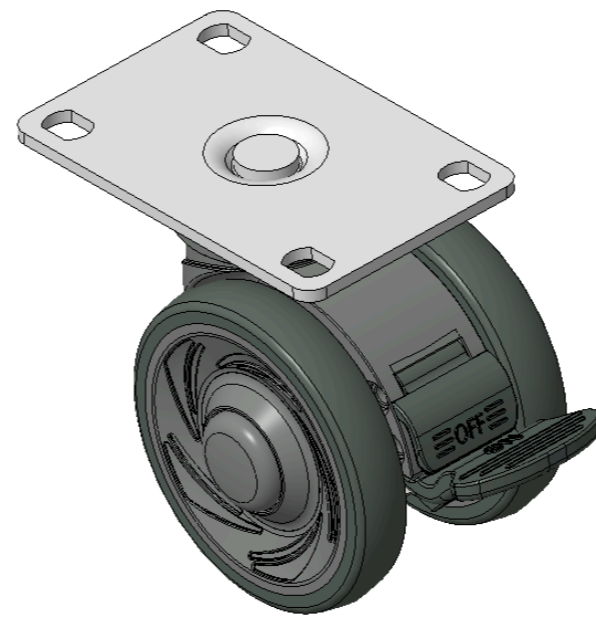

## 1146 46塑鋼雙球輪系列

雙球全效輪片 (全深灰) 輪徑 × 輪寬 75 × 14mm

EAN

KS-11460300454163

短双煞式脚轮，底板孔距75x45  
深灰色脚架采用聚丙烯增强料  
防銹，耐腐蝕，美观，经济，转动灵活  
耐冲击聚丙烯轮芯，热塑性弹性體 (TPR) 轮面  
深灰色，轮子轴承—精密滚珠

轮面：热塑性橡胶弹性體(TPR)  
轮芯：采用优质耐冲击聚丙烯

產品說明僅供參考一切以實體產品為主

圖片可能與原始產品有所落差

### 產品詳細規格

<input checked="" type="radio"/> 公制 <input type="radio"/> 英制	
輪徑	75mm
輪寬	60mm
輪子軸承	搭配滾珠軸承的輪子
底板規格	94 x 62mm
底板孔距	75 x 45mm
底板孔徑	11 x 8.6mm
偏心距	23mm
旋轉干涉	179mm
總高	91mm
旋轉半徑	89.5mm
硬度	72±5° Shore A
荷重(動態)	90kgs
荷重(靜態)	135kgs
溫度	-20°C to +60°C
腳架樣式	雙煞
不銹鋼	否
導電	否
抗靜電	否
腳輪重量	0.38kgs
測試標準	ISO22881