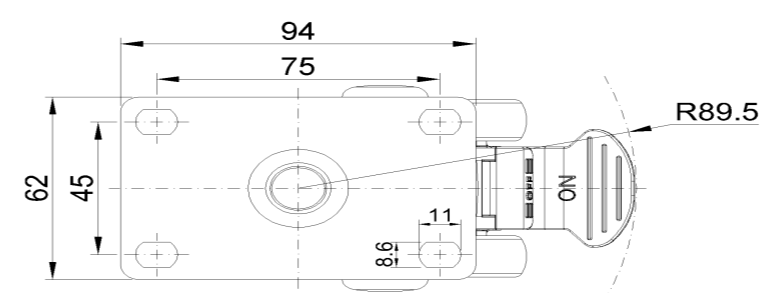

* 對公制和英制規格之間有任何偏差疑慮，請以公制規格為主。