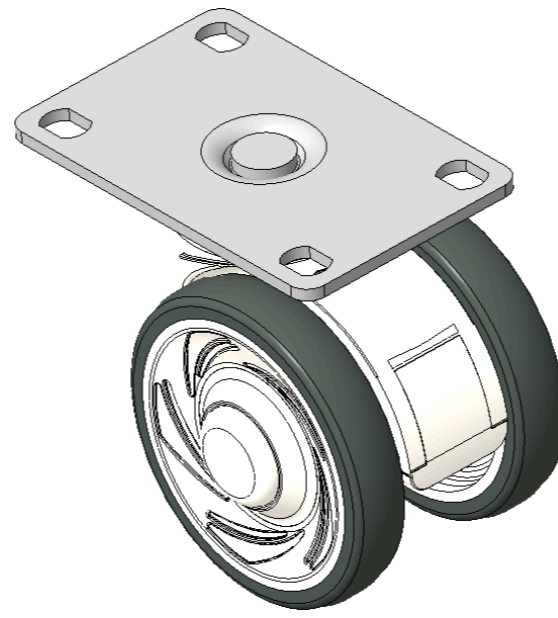

1146 46塑鋼雙球輪系列

經典雙球全效輪片（白深灰）輪徑 × 輪寬 75 × 14mm

EAN

KS-11460391452033

活动脚轮，底板孔距75x45
白色脚架采用聚酰胺增强料
防銹，耐腐蝕，美观，经济，转动灵活
耐冲击聚丙烯轮芯，热塑性弹性體（TPR）轮面
深灰色，轮子轴承—精密滚珠

轮面：热塑性橡胶弹性體(TPR)
轮芯：采用优质耐冲击聚丙烯

產品說明僅供參考一切以實體產品為主

圖片可能與原始產品有所落差

產品詳細規格

<input checked="" type="radio"/> 公制 <input type="radio"/> 英制	
輪徑	75mm
輪寬	60mm
輪子軸承	搭配滾珠軸承的輪子
底板規格	94 x 62mm
底板孔距	75 x 45mm
底板孔徑	11 x 8.6mm
偏心距	23mm
旋轉干涉	134mm
總高	90mm
旋轉半徑	67mm
硬度	72±5° Shore A
荷重(動態)	90kgs
荷重(靜態)	135kgs
溫度	-20°C to +60°C
腳架樣式	活動
不銹鋼	否
導電	否
抗靜電	否
腳輪重量	0.32kgs
測試標準	ISO22881

優勢簡覽

腳輪外觀尺寸2D圖檔

底板外觀尺寸2D圖檔

* 對公制和英制規格之間有任何偏差疑慮，請以公制規格為主。