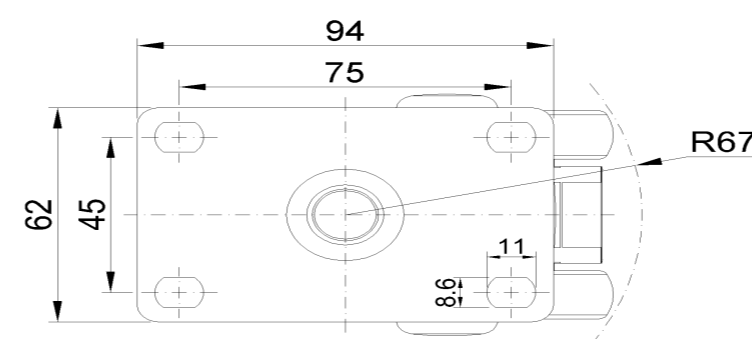

1146 46塑鋼雙球輪系列

經典雙球全效輪片（白深灰）輪徑 × 輪寬 75 × 14mm

EAN

KS-11460391452033

活动脚轮，底板孔距75x45
白色脚架采用聚酰胺增强料
防銹，耐腐蝕，美观，经济，转动灵活
耐冲击聚丙烯轮芯，热塑性弹性體（TPR）轮面
深灰色，轮子轴承—精密滚珠

轮面：热塑性橡胶弹性體(TPR)
轮芯：采用优质耐冲击聚丙烯

產品說明僅供參考一切以實體產品為主

圖片可能與原始產品有所落差

產品詳細規格

<input checked="" type="radio"/> 公制 <input type="radio"/> 英制	
輪徑	75mm
輪寬	60mm
輪子軸承	搭配滾珠軸承的輪子
底板規格	94 x 62mm
底板孔距	75 x 45mm
底板孔徑	11 x 8.6mm
偏心距	23mm
旋轉干涉	134mm
總高	90mm
旋轉半徑	67mm
硬度	72±5° Shore A
荷重(動態)	90kgs
荷重(靜態)	135kgs
溫度	-20°C to +60°C
腳架樣式	活動
不銹鋼	否
導電	否
抗靜電	否
腳輪重量	0.32kgs
測試標準	ISO22881

優勢簡覽

腳輪外觀尺寸2D圖檔

底板外觀尺寸2D圖檔

* 對公制和英制規格之間有任何偏差疑慮，請以公制規格為主。