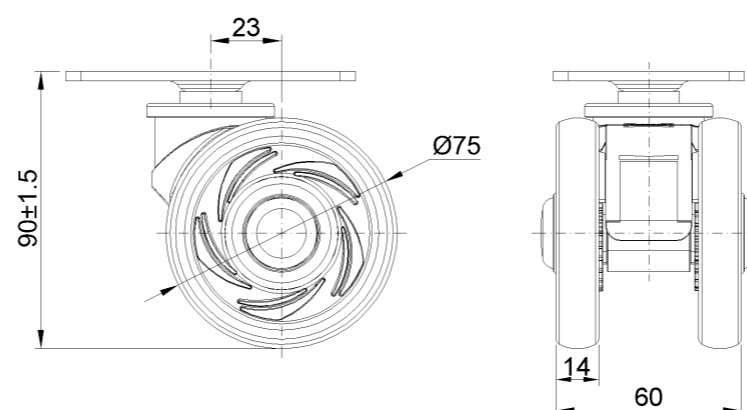

1146 46塑鋼雙球輪系列

經典雙球全效輪片（白深灰）輪徑 × 輪寬 75 × 14mm

EAN

KS-11460391452033

活动脚轮，底板孔距75x45
白色脚架采用聚酰胺增强料
防銹，耐腐蝕，美观，经济，转动灵活
耐冲击聚丙烯轮芯，热塑性弹性體（TPR）轮面
深灰色，轮子轴承—精密滚珠

轮面：热塑性橡胶弹性體(TPR)
轮芯：采用优质耐冲击聚丙烯

產品說明僅供參考一切以實體產品為主

圖片可能與原始產品有所落差

產品詳細規格

<input checked="" type="radio"/> 公制 <input type="radio"/> 英制	
輪徑	75mm
輪寬	60mm
輪子軸承	搭配滾珠軸承的輪子
底板規格	94 x 62mm
底板孔距	75 x 45mm
底板孔徑	11 x 8.6mm
偏心距	23mm
旋轉干涉	134mm
總高	90mm
旋轉半徑	67mm
硬度	72±5° Shore A
荷重(動態)	90kgs
荷重(靜態)	135kgs
溫度	-20°C to +60°C
腳架樣式	活動
不銹鋼	否
導電	否
抗靜電	否
腳輪重量	0.32kgs
測試標準	ISO22881

優勢簡覽

腳輪外觀尺寸2D圖檔

底板外觀尺寸2D圖檔

* 對公制和英制規格之間有任何偏差疑慮，請以公制規格為主。