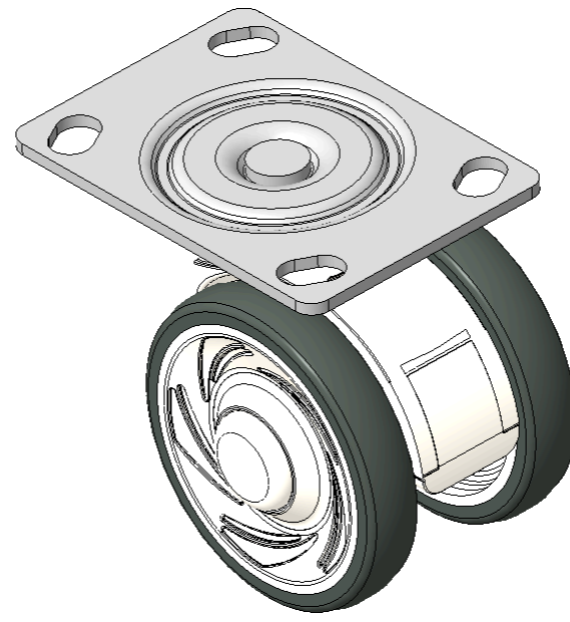

1146 46塑鋼雙球輪系列

經典雙球全效輪片 (白深灰) 輪徑 × 輪寬 75 × 14mm

EAN

KS-11460391452083

活动脚轮，底板孔距74.5x49
白色脚架采用聚酰胺增强料
防銹，耐腐蝕，美观，经济，转动灵活
耐冲击聚丙烯轮芯，热塑性弹性體 (TPR) 轮面
深灰色，轮子轴承—精密滚珠

轮面：热塑性橡胶弹性體(TPR)
轮芯：采用优质耐冲击聚丙烯

產品說明僅供參考一切以實體產品為主

圖片可能與原始產品有所落差

產品詳細規格

<input checked="" type="radio"/> 公制 <input type="radio"/> 英制	
輪徑	75mm
輪寬	60mm
輪子軸承	搭配滾珠軸承的輪子
底板規格	96 x 69mm
底板孔距	74.5 x 49mm
底板孔徑	10 x 15mm
偏心距	23mm
旋轉干涉	134mm
總高	90mm
旋轉半徑	67mm
硬度	72±5° Shore A
荷重(動態)	90kgs
荷重(靜態)	135kgs
溫度	-20°C to +60°C
腳架樣式	活動
不銹鋼	否
導電	否
抗靜電	否
腳輪重量	0.32kgs
測試標準	ISO22881