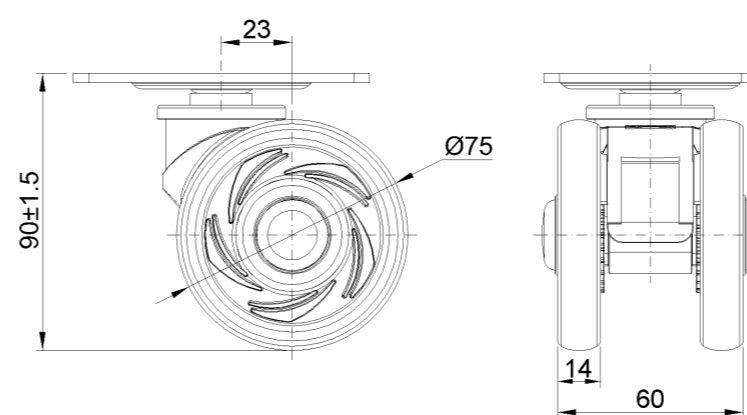

1146 46塑鋼雙球輪系列

經典雙球全效輪片 (白深灰) 輪徑 × 輪寬 75 × 14mm

EAN

KS-11460391452083

活动脚轮，底板孔距74.5x49
白色脚架采用聚酰胺增强料
防銹，耐腐蝕，美观，经济，转动灵活
耐冲击聚丙烯轮芯，热塑性弹性體 (TPR) 轮面
深灰色，轮子轴承—精密滚珠

轮面：热塑性橡胶弹性體(TPR)
轮芯：采用优质耐冲击聚丙烯

產品說明僅供參考一切以實體產品為主

圖片可能與原始產品有所落差

產品詳細規格

<input checked="" type="radio"/> 公制 <input type="radio"/> 英制	
輪徑	75mm
輪寬	60mm
輪子軸承	搭配滾珠軸承的輪子
底板規格	96 x 69mm
底板孔距	74.5 x 49mm
底板孔徑	10 x 15mm
偏心距	23mm
旋轉干涉	134mm
總高	90mm
旋轉半徑	67mm
硬度	72±5° Shore A
荷重(動態)	90kgs
荷重(靜態)	135kgs
溫度	-20°C to +60°C
腳架樣式	活動
不銹鋼	否
導電	否
抗靜電	否
腳輪重量	0.32kgs
測試標準	ISO22881

優勢簡覽

腳輪外觀尺寸2D圖檔

底板外觀尺寸2D圖檔

* 對公制和英制規格之間有任何偏差疑慮，請以公制規格為主。