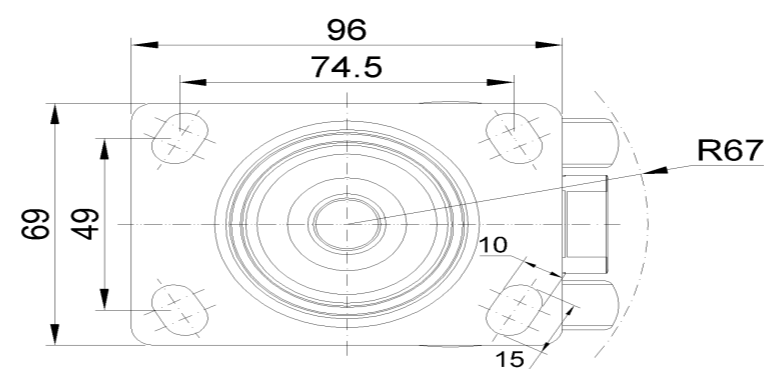

1146 46塑鋼雙球輪系列

經典雙球全效輪片 (白深灰) 輪徑 × 輪寬 75 × 14mm

EAN

KS-11460391452083

活动脚轮，底板孔距74.5x49
白色脚架采用聚酰胺增强料
防銹，耐腐蝕，美观，经济，转动灵活
耐冲击聚丙烯轮芯，热塑性弹性體 (TPR) 轮面
深灰色，轮子轴承—精密滚珠

轮面：热塑性橡胶弹性體(TPR)
轮芯：采用优质耐冲击聚丙烯

產品說明僅供參考一切以實體產品為主

圖片可能與原始產品有所落差

產品詳細規格

<input checked="" type="radio"/> 公制 <input type="radio"/> 英制	
輪徑	75mm
輪寬	60mm
輪子軸承	搭配滾珠軸承的輪子
底板規格	96 x 69mm
底板孔距	74.5 x 49mm
底板孔徑	10 x 15mm
偏心距	23mm
旋轉干涉	134mm
總高	90mm
旋轉半徑	67mm
硬度	72±5° Shore A
荷重(動態)	90kgs
荷重(靜態)	135kgs
溫度	-20°C to +60°C
腳架樣式	活動
不銹鋼	否
導電	否
抗靜電	否
腳輪重量	0.32kgs
測試標準	ISO22881

優勢簡覽

腳輪外觀尺寸2D圖檔

底板外觀尺寸2D圖檔

* 對公制和英制規格之間有任何偏差疑慮，請以公制規格為主。