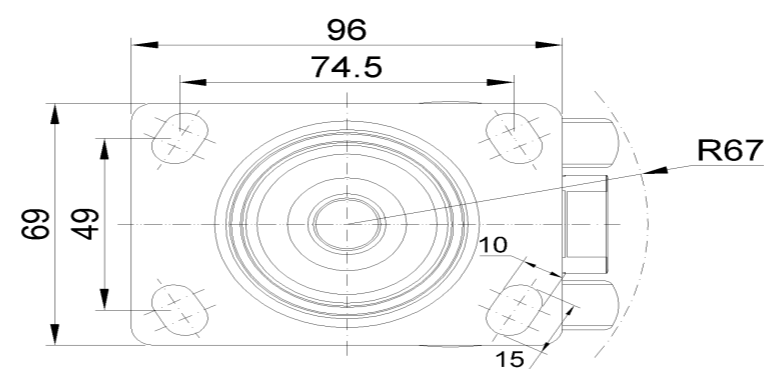

1146 46塑鋼雙球輪系列

經典雙球全效輪片 (珍珠深灰) 輪徑 × 輪寬 75 × 14mm

EAN

KS-11460391452113

活动脚轮，底板孔距74.5x49
珠光深灰色脚架采用聚丙烯增强料
防锈，耐腐蚀，转动灵活，适用于低、中型台车
耐冲击聚丙烯轮芯，热塑性弹性体(TPR)轮面
深灰色，轮子轴承-精密滚珠

轮面：热塑性橡胶弹性体(TPR)
轮芯：采用优质耐冲击聚丙烯

產品說明僅供參考一切以實體產品為主

圖片可能與原始產品有所落差

產品詳細規格

<input checked="" type="radio"/> 公制 <input type="radio"/> 英制	
輪徑	75mm
輪寬	60mm
輪子軸承	搭配滾珠軸承的輪子
底板規格	96 x 69mm
底板孔距	74.5 x 49mm
底板孔徑	10 x 15mm
偏心距	23mm
旋轉干涉	134mm
總高	90mm
旋轉半徑	67mm
硬度	72±5° Shore A
荷重(動態)	90kgs
荷重(靜態)	135kgs
溫度	-20°C to +60°C
腳架樣式	活動
不銹鋼	否
導電	否
抗靜電	否
腳輪重量	0.32kgs
測試標準	ISO22881

優勢簡覽

腳輪外觀尺寸2D圖檔

底板外觀尺寸2D圖檔

* 對公制和英制規格之間有任何偏差疑慮，請以公制規格為主。