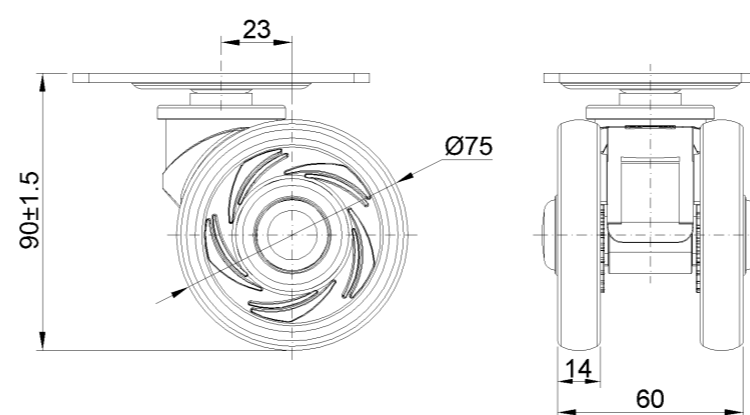

1146 46塑鋼雙球輪系列

經典雙球全效輪片 (珍珠深灰) 輪徑 × 輪寬 75 × 14mm

EAN

KS-11460391452113

活动脚轮，底板孔距74.5x49
珠光深灰色脚架采用聚丙烯增强料
防锈，耐腐蚀，转动灵活，适用于低、中型台车
耐冲击聚丙烯轮芯，热塑性弹性体(TPR)轮面
深灰色，轮子轴承-精密滚珠

轮面：热塑性橡胶弹性体(TPR)
轮芯：采用优质耐冲击聚丙烯

產品說明僅供參考一切以實體產品為主

圖片可能與原始產品有所落差

產品詳細規格

<input checked="" type="radio"/> 公制 <input type="radio"/> 英制	
輪徑	75mm
輪寬	60mm
輪子軸承	搭配滾珠軸承的輪子
底板規格	96 x 69mm
底板孔距	74.5 x 49mm
底板孔徑	10 x 15mm
偏心距	23mm
旋轉干涉	134mm
總高	90mm
旋轉半徑	67mm
硬度	72±5° Shore A
荷重(動態)	90kgs
荷重(靜態)	135kgs
溫度	-20°C to +60°C
腳架樣式	活動
不銹鋼	否
導電	否
抗靜電	否
腳輪重量	0.32kgs
測試標準	ISO22881

優勢簡覽

腳輪外觀尺寸2D圖檔

底板外觀尺寸2D圖檔

* 對公制和英制規格之間有任何偏差疑慮，請以公制規格為主。