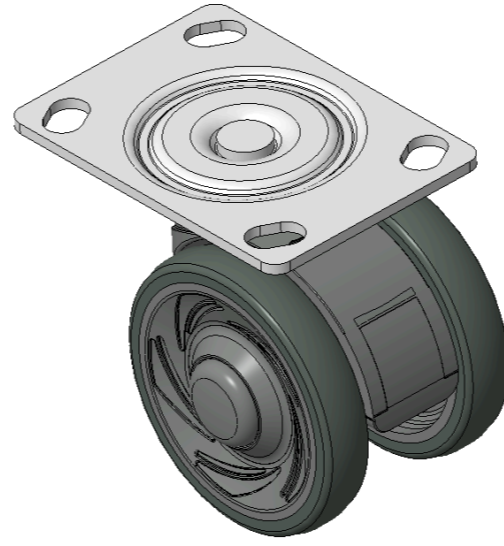

1146 46塑鋼雙球輪系列

經典雙球全效輪片 (珍珠深灰) 輪徑 × 輪寬 75 × 14mm

EAN

KS-11460391452113

活动脚轮，底板孔距74.5x49
珠光深灰色脚架采用聚丙烯增强料
防锈，耐腐蚀，转动灵活，适用于低、中型台车
耐冲击聚丙烯轮芯，热塑性弹性体(TPR)轮面
深灰色，轮子轴承-精密滚珠

轮面：热塑性橡胶弹性体(TPR)
轮芯：采用优质耐冲击聚丙烯

產品說明僅供參考一切以實體產品為主

圖片可能與原始產品有所落差

產品詳細規格

<input checked="" type="radio"/> 公制 <input type="radio"/> 英制	
輪徑	75mm
輪寬	60mm
輪子軸承	搭配滾珠軸承的輪子
底板規格	96 x 69mm
底板孔距	74.5 x 49mm
底板孔徑	10 x 15mm
偏心距	23mm
旋轉干涉	134mm
總高	90mm
旋轉半徑	67mm
硬度	72±5° Shore A
荷重(動態)	90kgs
荷重(靜態)	135kgs
溫度	-20°C to +60°C
腳架樣式	活動
不銹鋼	否
導電	否
抗靜電	否
腳輪重量	0.32kgs
測試標準	ISO22881

優勢簡覽

腳輪外觀尺寸2D圖檔

底板外觀尺寸2D圖檔

* 對公制和英制規格之間有任何偏差疑慮，請以公制規格為主。