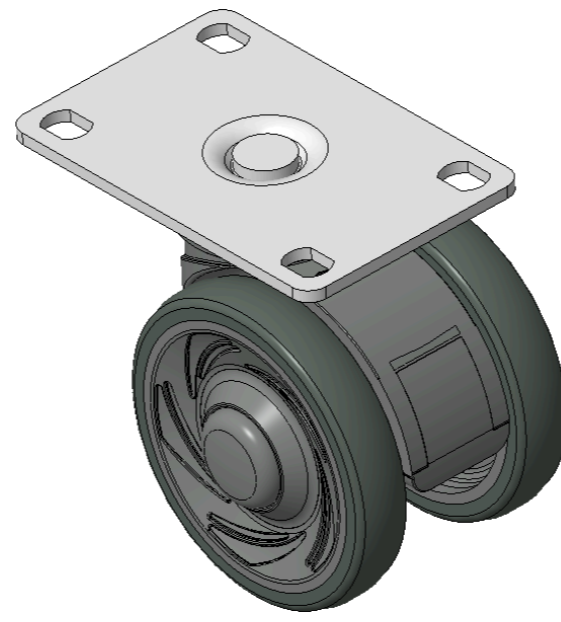

1146 46塑鋼雙球輪系列

經典雙球全效輪片 (珍珠深灰) 輪徑 × 輪寬 75 × 14mm

EAN

KS-11460391452123

活动脚轮，底板孔距75x45
珠光深灰色脚架采用聚丙烯增强料
防锈，耐腐蚀，转动灵活，适用于低、中型台车
耐冲击聚丙烯轮芯，热塑性弹性体(TPR)轮面
深灰色，轮子轴承-精密滚珠

轮面：热塑性橡胶弹性体(TPR)
轮芯：采用优质耐冲击聚丙烯

產品說明僅供參考一切以實體產品為主

圖片可能與原始產品有所落差

產品詳細規格

<input checked="" type="radio"/> 公制 <input type="radio"/> 英制	
輪徑	75mm
輪寬	60mm
輪子軸承	搭配滾珠軸承的輪子
底板規格	94 x 62mm
底板孔距	75 x 45mm
底板孔徑	11 x 8.6mm
偏心距	23mm
旋轉干涉	134mm
總高	90mm
旋轉半徑	67mm
硬度	72±5° Shore A
荷重(動態)	90kgs
荷重(靜態)	135kgs
溫度	-20°C to +60°C
腳架樣式	活動
不銹鋼	否
導電	否
抗靜電	否
腳輪重量	0.32kgs
測試標準	ISO22881

優勢簡覽

腳輪外觀尺寸2D圖檔

底板外觀尺寸2D圖檔

* 對公制和英制規格之間有任何偏差疑慮，請以公制規格為主。