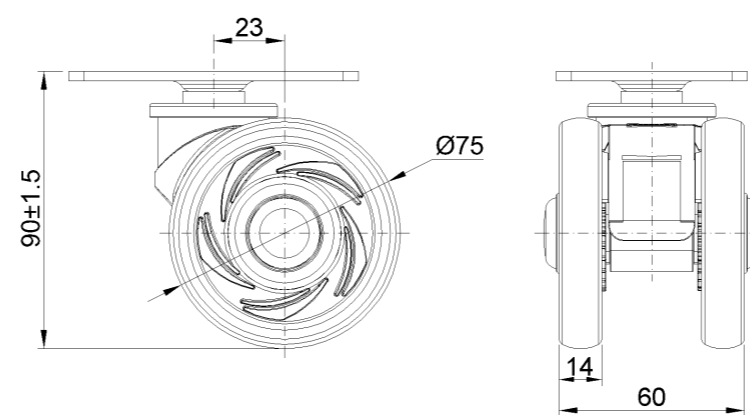

1146 46塑鋼雙球輪系列

經典雙球全效輪片 (珍珠深灰) 輪徑 × 輪寬 75 × 14mm

EAN

KS-11460391452123

活动脚轮，底板孔距75x45
珠光深灰色脚架采用聚丙烯增强料
防锈，耐腐蚀，转动灵活，适用于低、中型台车
耐冲击聚丙烯轮芯，热塑性弹性体(TPR)轮面
深灰色，轮子轴承-精密滚珠

轮面：热塑性橡胶弹性体(TPR)
轮芯：采用优质耐冲击聚丙烯

產品說明僅供參考一切以實體產品為主

圖片可能與原始產品有所落差

產品詳細規格

<input checked="" type="radio"/> 公制 <input type="radio"/> 英制	
輪徑	75mm
輪寬	60mm
輪子軸承	搭配滾珠軸承的輪子
底板規格	94 x 62mm
底板孔距	75 x 45mm
底板孔徑	11 x 8.6mm
偏心距	23mm
旋轉干涉	134mm
總高	90mm
旋轉半徑	67mm
硬度	72±5° Shore A
荷重(動態)	90kgs
荷重(靜態)	135kgs
溫度	-20°C to +60°C
腳架樣式	活動
不銹鋼	否
導電	否
抗靜電	否
腳輪重量	0.32kgs
測試標準	ISO22881

優勢簡覽

腳輪外觀尺寸2D圖檔

底板外觀尺寸2D圖檔

* 對公制和英制規格之間有任何偏差疑慮，請以公制規格為主。