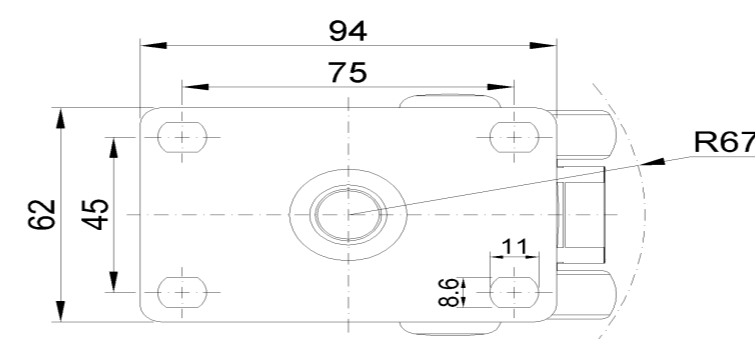

圖片可能與原始產品有所落差

產品詳細規格

<input checked="" type="radio"/> 公制 <input type="radio"/> 英制	
輪徑	75mm
輪寬	60mm
輪子軸承	搭配滾珠軸承的輪子
底板規格	94 x 62mm
底板孔距	75 x 45mm
底板孔徑	11 x 8.6mm
偏心距	23mm
旋轉干涉	134mm
總高	90mm
旋轉半徑	67mm
硬度	72±5° Shore A
荷重(動態)	90kgs
荷重(靜態)	135kgs
溫度	-20°C to +60°C
腳架樣式	活動
不銹鋼	否
導電	否
抗靜電	否
腳輪重量	0.32kgs
測試標準	ISO22881

優勢簡覽

腳輪外觀尺寸2D圖檔

底板外觀尺寸2D圖檔

* 對公制和英制規格之間有任何偏差疑慮，請以公制規格為主。