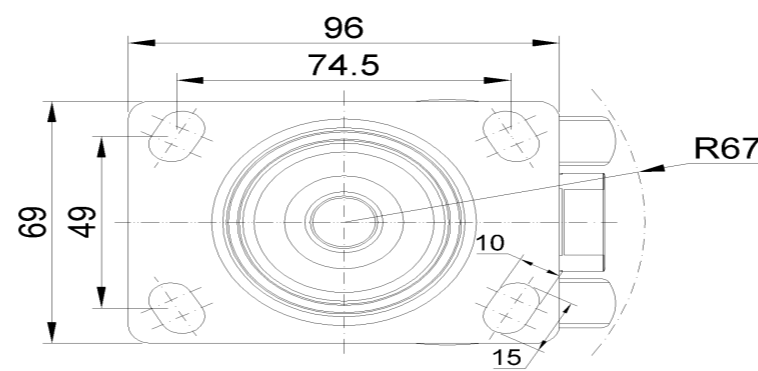

# 1146 46塑鋼雙球輪系列

經典雙球全效輪片 (全黑) 輪徑 × 輪寬 75 × 14mm

EAN

KS-11460391452133

活动式脚轮，底板孔距74.5x49  
 黑色脚架采用聚丙烯增强料  
 防锈，耐腐蚀，美观，经济，转动灵活  
 耐冲击聚丙烯轮芯，热塑性弹性体 (TPR) 轮面  
 黑色，轮子轴承—精密滚珠

轮面：热塑性橡胶弹性体(TPR)  
 轮芯：采用优质耐冲击聚丙烯

產品說明僅供參考一切以實體產品為主

## 產品詳細規格

<input checked="" type="radio"/> 公制 <input type="radio"/> 英制	
輪徑	75mm
輪寬	60mm
輪子軸承	搭配滾珠軸承的輪子
底板規格	96 x 69mm
底板孔距	74.5 x 49mm
底板孔徑	10 x 15mm
偏心距	23mm
旋轉干涉	134mm
總高	90mm
旋轉半徑	67mm
硬度	72±5° Shore A
荷重(動態)	90kgs
荷重(靜態)	135kgs
溫度	-20°C to +60°C
腳架樣式	活動
不銹鋼	否
導電	否
抗靜電	否
腳輪重量	0.32kgs
測試標準	ISO22881

## 腳輪外觀尺寸2D圖檔

## 底板外觀尺寸2D圖檔

\* 對公制和英制規格之間有任何偏差疑慮，請以公制規格為主。