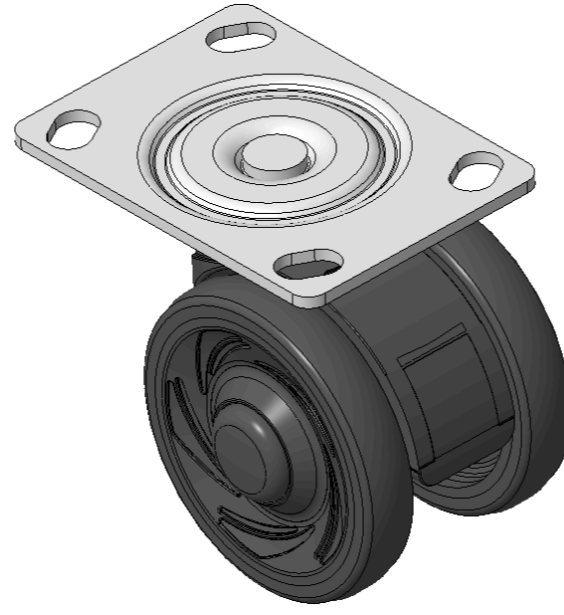

# 1146 46塑鋼雙球輪系列

經典雙球全效輪片 (全黑) 輪徑 × 輪寬 75 × 14mm

EAN

KS-11460391452133

活动式脚轮，底板孔距74.5x49  
 黑色脚架采用聚丙烯增强料  
 防锈，耐腐蚀，美观，经济，转动灵活  
 耐冲击聚丙烯轮芯，热塑性弹性体 (TPR) 轮面  
 黑色，轮子轴承—精密滚珠

轮面：热塑性橡胶弹性体(TPR)  
 轮芯：采用优质耐冲击聚丙烯

產品說明僅供參考一切以實體產品為主

圖片可能與原始產品有所落差

## 產品詳細規格

<input checked="" type="radio"/> 公制 <input type="radio"/> 英制	
輪徑	75mm
輪寬	60mm
輪子軸承	搭配滾珠軸承的輪子
底板規格	96 x 69mm
底板孔距	74.5 x 49mm
底板孔徑	10 x 15mm
偏心距	23mm
旋轉干涉	134mm
總高	90mm
旋轉半徑	67mm
硬度	72±5° Shore A
荷重(動態)	90kgs
荷重(靜態)	135kgs
溫度	-20°C to +60°C
腳架樣式	活動
不銹鋼	否
導電	否
抗靜電	否
腳輪重量	0.32kgs
測試標準	ISO22881