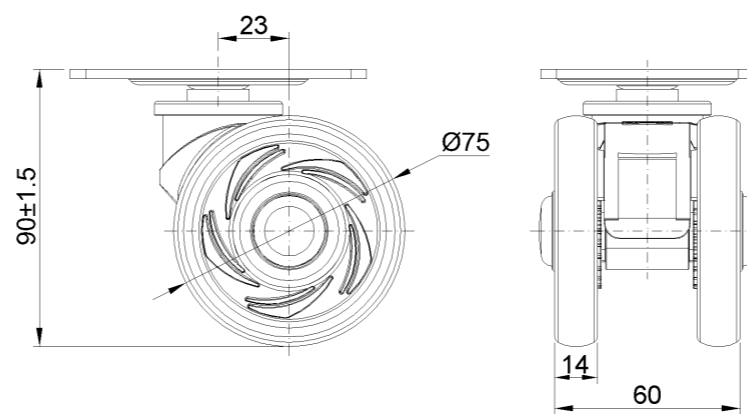

# 1146 46塑鋼雙球輪系列

經典雙球全效輪片 (全黑) 輪徑 × 輪寬 75 × 14mm

EAN

KS-11460391452133

活动式脚轮，底板孔距74.5x49  
 黑色脚架采用聚丙烯增强料  
 防锈，耐腐蚀，美观，经济，转动灵活  
 耐冲击聚丙烯轮芯，热塑性弹性体 (TPR) 轮面  
 黑色，轮子轴承—精密滚珠

轮面：热塑性橡胶弹性体(TPR)  
 轮芯：采用优质耐冲击聚丙烯

產品說明僅供參考一切以實體產品為主

圖片可能與原始產品有所落差

## 產品詳細規格

<input checked="" type="radio"/> 公制 <input type="radio"/> 英制	
輪徑	75mm
輪寬	60mm
輪子軸承	搭配滾珠軸承的輪子
底板規格	96 x 69mm
底板孔距	74.5 x 49mm
底板孔徑	10 x 15mm
偏心距	23mm
旋轉干涉	134mm
總高	90mm
旋轉半徑	67mm
硬度	72±5° Shore A
荷重(動態)	90kgs
荷重(靜態)	135kgs
溫度	-20°C to +60°C
腳架樣式	活動
不銹鋼	否
導電	否
抗靜電	否
腳輪重量	0.32kgs
測試標準	ISO22881

## 腳輪外觀尺寸2D圖檔