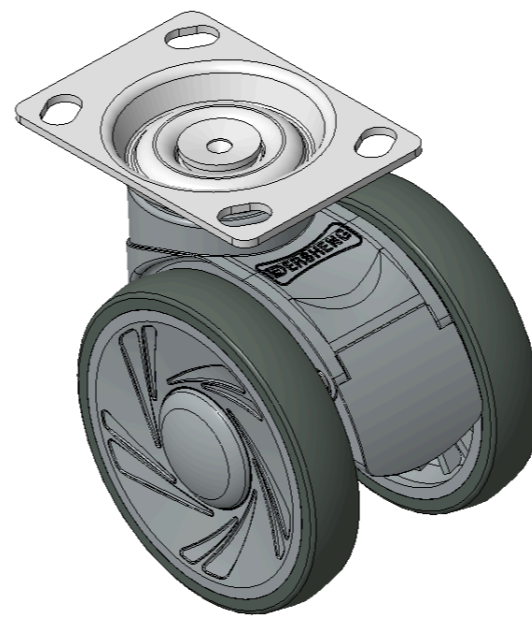

1146 46塑鋼雙球輪系列

雙球全效輪片 (窗灰深灰) 輪徑 × 輪寬 100 × 18mm

EAN

KS-11460400451043

固定式脚轮，底板孔距74.5x49
窗灰色脚架采用聚醯胺增强料
防銹，耐腐蝕，美观，经济，转动灵活
耐冲击聚丙烯轮芯，热塑性弹性體 (TPR) 轮面
深灰色，轮子轴承—精密滚珠

轮面：热塑性橡胶弹性體(TPR)
轮芯：采用优质耐冲击聚丙烯

產品說明僅供參考一切以實體產品為主

圖片可能與原始產品有所落差

產品詳細規格

公制 英制

輪徑	100mm
輪寬	85.5mm
輪子軸承	搭配滾珠軸承的輪子
底板規格	96 x 69mm
底板孔距	74.5 x 49mm
底板孔徑	10 x 15mm
總高	123mm
硬度	72±5° Shore A
荷重(動態)	100kgs
荷重(靜態)	150kgs
溫度	-20°C to +60°C
腳架樣式	固定
不銹鋼	否
導電	否
抗靜電	否
腳輪重量	0.76kgs
測試標準	ISO22881

優勢簡覽

滾動順暢	●●●●●●
靜音表現	●●●●●●
保護地板	●●●●●●

腳輪外觀尺寸2D圖檔

底板外觀尺寸2D圖檔

* 對公制和英制規格之間有任何偏差疑慮，請以公制規格為主。