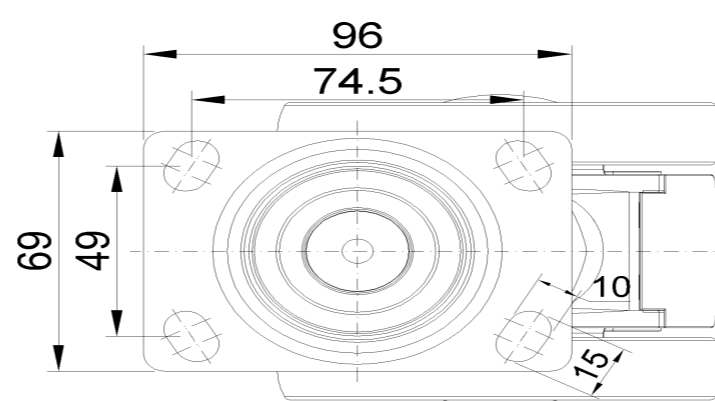

1146 46塑鋼雙球輪系列

雙球全效輪片 (窗灰深灰) 輪徑 × 輪寬 100 × 18mm

EAN

KS-11460400451043

固定式脚轮，底板孔距74.5x49
窗灰色脚架采用聚醯胺增强料
防銹，耐腐蝕，美观，经济，转动灵活
耐冲击聚丙烯轮芯，热塑性弹性體 (TPR) 轮面
深灰色，轮子轴承—精密滚珠

轮面：热塑性橡胶弹性體(TPR)
轮芯：采用优质耐冲击聚丙烯

產品說明僅供參考一切以實體產品為主

圖片可能與原始產品有所落差

產品詳細規格

公制 英制

輪徑	100mm
輪寬	85.5mm
輪子軸承	搭配滾珠軸承的輪子
底板規格	96 x 69mm
底板孔距	74.5 x 49mm
底板孔徑	10 x 15mm
總高	123mm
硬度	72±5° Shore A
荷重(動態)	100kgs
荷重(靜態)	150kgs
溫度	-20°C to +60°C
腳架樣式	固定
不銹鋼	否
導電	否
抗靜電	否
腳輪重量	0.76kgs
測試標準	ISO22881

優勢簡覽

滾動順暢	●●●●●●
靜音表現	●●●●●●
保護地板	●●●●●●

腳輪外觀尺寸2D圖檔

底板外觀尺寸2D圖檔

* 對公制和英制規格之間有任何偏差疑慮，請以公制規格為主。