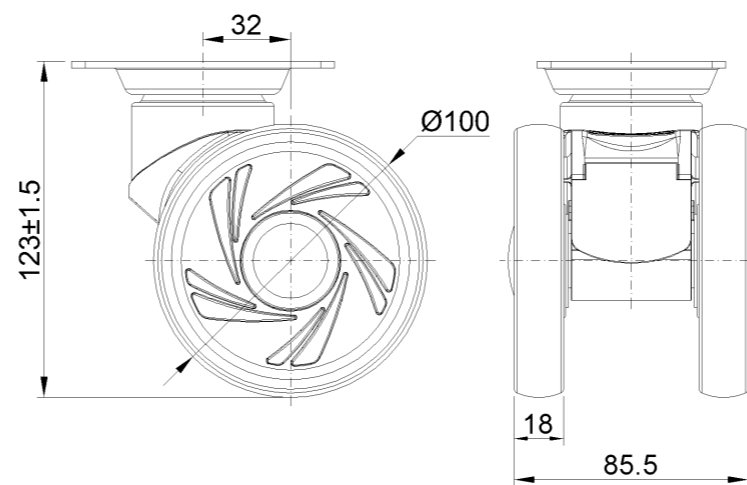

1146 46塑鋼雙球輪系列

雙球全效輪片 (窗灰深灰) 輪徑 × 輪寬 100 × 18mm

EAN

KS-11460400451043

固定式脚轮，底板孔距74.5x49
窗灰色脚架采用聚醯胺增强料
防銹，耐腐蝕，美观，经济，转动灵活
耐冲击聚丙烯轮芯，热塑性弹性體 (TPR) 轮面
深灰色，轮子轴承—精密滚珠

轮面：热塑性橡胶弹性體(TPR)
轮芯：采用优质耐冲击聚丙烯

產品說明僅供參考一切以實體產品為主

圖片可能與原始產品有所落差

產品詳細規格

公制 英制

輪徑	100mm
輪寬	85.5mm
輪子軸承	搭配滾珠軸承的輪子
底板規格	96 x 69mm
底板孔距	74.5 x 49mm
底板孔徑	10 x 15mm
總高	123mm
硬度	72±5° Shore A
荷重(動態)	100kgs
荷重(靜態)	150kgs
溫度	-20°C to +60°C
腳架樣式	固定
不銹鋼	否
導電	否
抗靜電	否
腳輪重量	0.76kgs
測試標準	ISO22881

優勢簡覽

滾動順暢	●●●●●●
靜音表現	●●●●●●
保護地板	●●●●●●

腳輪外觀尺寸2D圖檔

底板外觀尺寸2D圖檔

* 對公制和英制規格之間有任何偏差疑慮，請以公制規格為主。