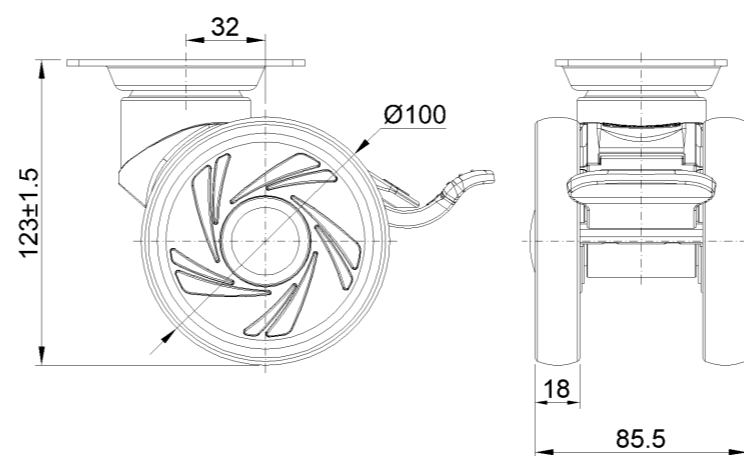

# 1146 46塑鋼雙球輪系列

雙球全效輪片 (窗灰深灰) 輪徑 × 輪寬 100 × 18mm

EAN

KS-11460400454123

长双煞式脚轮，底板孔距74.5x49  
窗灰色脚架采用聚醯胺增强料  
防銹，耐腐蝕，美观，经济，转动灵活  
耐冲击聚丙烯轮芯，热塑性弹性體 (TPR) 轮面  
深灰色，轮子轴承—精密滚珠

轮面：热塑性橡胶弹性體(TPR)  
轮芯：采用优质耐冲击聚丙烯

產品說明僅供參考一切以實體產品為主

圖片可能與原始產品有所落差

## 產品詳細規格

<input checked="" type="radio"/> 公制 <input type="radio"/> 英制	
輪徑	100mm
輪寬	85.5mm
輪子軸承	搭配滾珠軸承的輪子
底板規格	96 x 69mm
底板孔距	74.5 x 49mm
底板孔徑	10 x 15mm
偏心距	32mm
旋轉干涉	250mm
總高	123mm
旋轉半徑	125mm
硬度	72±5° Shore A
荷重(動態)	100kgs
荷重(靜態)	150kgs
溫度	-20°C to +60°C
腳架樣式	雙煞
不銹鋼	否
導電	否
抗靜電	否
腳輪重量	0.86kgs
測試標準	ISO22881

## 腳輪外觀尺寸2D圖檔