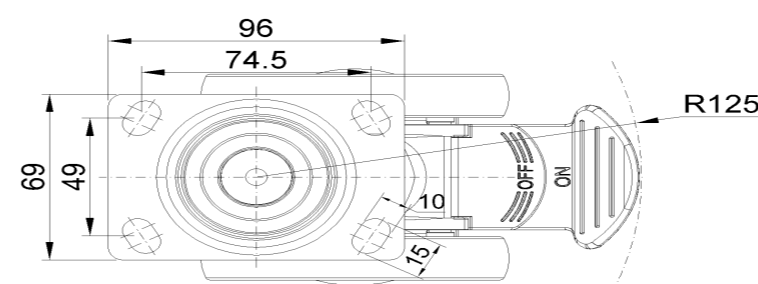

* 對公制和英制規格之間有任何偏差疑慮，請以公制規格為主。