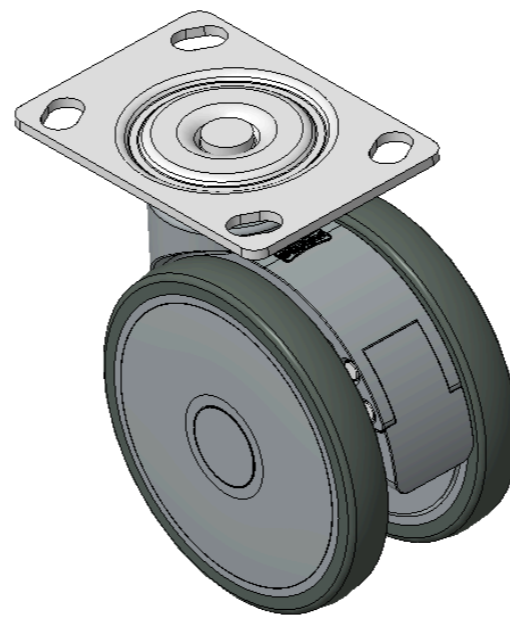

1146 46塑鋼雙球輪系列

經典雙球全效輪片 (窗灰深灰) 輪徑 × 輪寬 100 × 14mm

EAN

KS-11460491451113

固定式脚轮，底板孔距74.5x49
窗灰色脚架采用聚丙烯增强料
防銹，耐腐蝕，美观，经济，转动灵活
耐冲击聚丙烯轮芯，热塑性弹性體 (TPR) 轮面
深灰色，轮子轴承—精密滚珠

轮面：热塑性橡胶弹性體(TPR)
轮芯：采用优质耐冲击聚丙烯

產品說明僅供參考一切以實體產品為主

圖片可能與原始產品有所落差

產品詳細規格

公制 英制

輪徑	100mm
輪寬	60mm
輪子軸承	搭配滾珠軸承的輪子
底板規格	96 x 69mm
底板孔距	74.5 x 49mm
底板孔徑	10 x 15mm
偏心距	28mm
總高	122mm
硬度	72±5° Shore A
荷重(動態)	90kgs
荷重(靜態)	135kgs
溫度	-20°C to +60°C
腳架樣式	固定
不銹鋼	否
導電	否
抗靜電	否
腳輪重量	0.56kgs
測試標準	ISO22881

優勢簡覽

滾動順暢	●●●●●●
靜音表現	●●●●●●
保護地板	●●●●●●

腳輪外觀尺寸2D圖檔

底板外觀尺寸2D圖檔

* 對公制和英制規格之間有任何偏差疑慮，請以公制規格為主。