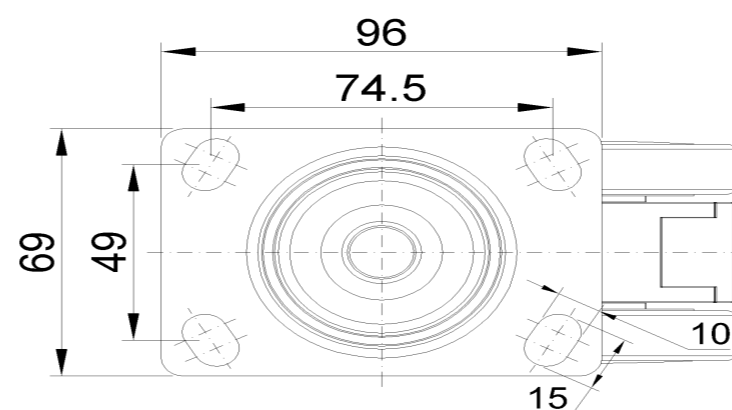

1146 46塑鋼雙球輪系列

經典雙球全效輪片 (窗灰深灰) 輪徑 × 輪寬 100 × 14mm

EAN

KS-11460491451113

固定式脚轮，底板孔距74.5x49
窗灰色脚架采用聚丙烯增强料
防銹，耐腐蝕，美观，经济，转动灵活
耐冲击聚丙烯轮芯，热塑性弹性體 (TPR) 轮面
深灰色，轮子轴承—精密滚珠

轮面：热塑性橡胶弹性體(TPR)
轮芯：采用优质耐冲击聚丙烯

產品說明僅供參考一切以實體產品為主

圖片可能與原始產品有所落差

產品詳細規格

公制 英制

輪徑	100mm
輪寬	60mm
輪子軸承	搭配滾珠軸承的輪子
底板規格	96 x 69mm
底板孔距	74.5 x 49mm
底板孔徑	10 x 15mm
偏心距	28mm
總高	122mm
硬度	72±5° Shore A
荷重(動態)	90kgs
荷重(靜態)	135kgs
溫度	-20°C to +60°C
腳架樣式	固定
不銹鋼	否
導電	否
抗靜電	否
腳輪重量	0.56kgs
測試標準	ISO22881

優勢簡覽

滾動順暢	●●●●●●
靜音表現	●●●●●●
保護地板	●●●●●●

腳輪外觀尺寸2D圖檔

底板外觀尺寸2D圖檔

* 對公制和英制規格之間有任何偏差疑慮，請以公制規格為主。