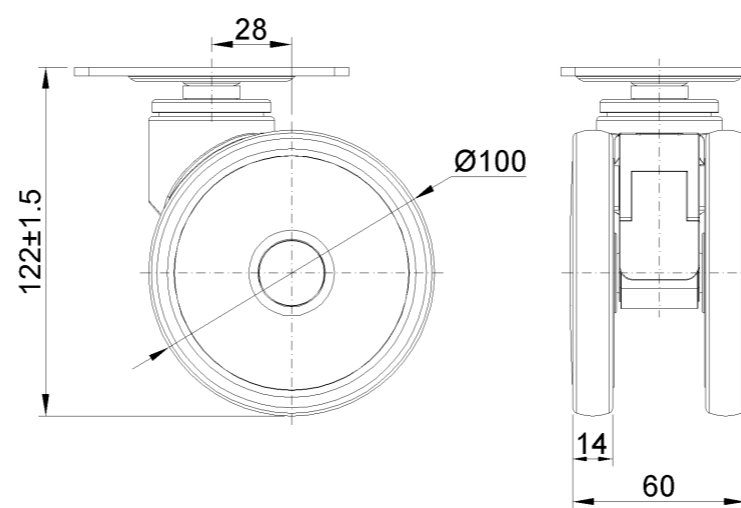

1146 46塑鋼雙球輪系列

經典雙球全效輪片 (窗灰深灰) 輪徑 × 輪寬 100 × 14mm

EAN

KS-11460491451113

固定式脚轮，底板孔距74.5x49
窗灰色脚架采用聚丙烯增强料
防銹，耐腐蝕，美观，经济，转动灵活
耐冲击聚丙烯轮芯，热塑性弹性體 (TPR) 轮面
深灰色，轮子轴承—精密滚珠

轮面：热塑性橡胶弹性體(TPR)
轮芯：采用优质耐冲击聚丙烯

產品說明僅供參考一切以實體產品為主

圖片可能與原始產品有所落差

產品詳細規格

公制 英制

輪徑	100mm
輪寬	60mm
輪子軸承	搭配滾珠軸承的輪子
底板規格	96 x 69mm
底板孔距	74.5 x 49mm
底板孔徑	10 x 15mm
偏心距	28mm
總高	122mm
硬度	72±5° Shore A
荷重(動態)	90kgs
荷重(靜態)	135kgs
溫度	-20°C to +60°C
腳架樣式	固定
不銹鋼	否
導電	否
抗靜電	否
腳輪重量	0.56kgs
測試標準	ISO22881

優勢簡覽

滾動順暢	●●●●●●
靜音表現	●●●●●●
保護地板	●●●●●●

腳輪外觀尺寸2D圖檔

底板外觀尺寸2D圖檔

* 對公制和英制規格之間有任何偏差疑慮，請以公制規格為主。