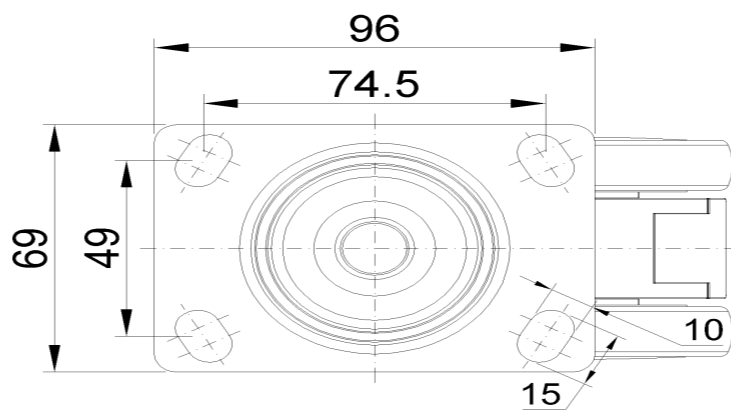

* 对公制和英制规格之间有任何偏差疑虑，请以公制规格为主。