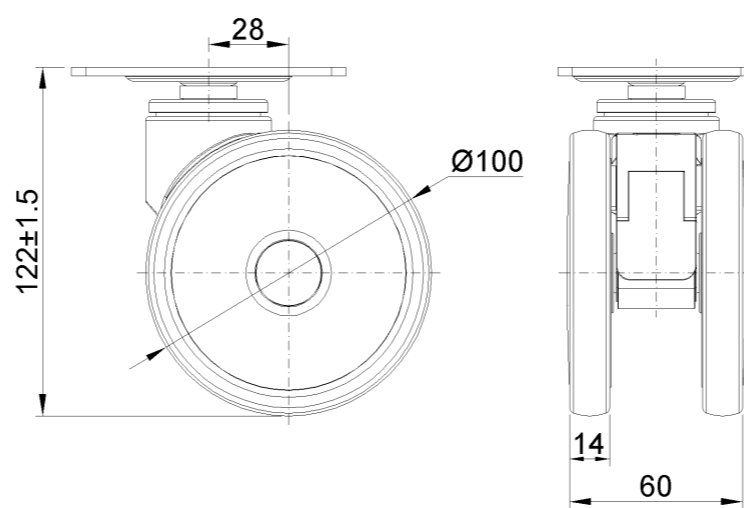

脚轮外观尺寸2D图档

底板外观尺寸2D图档