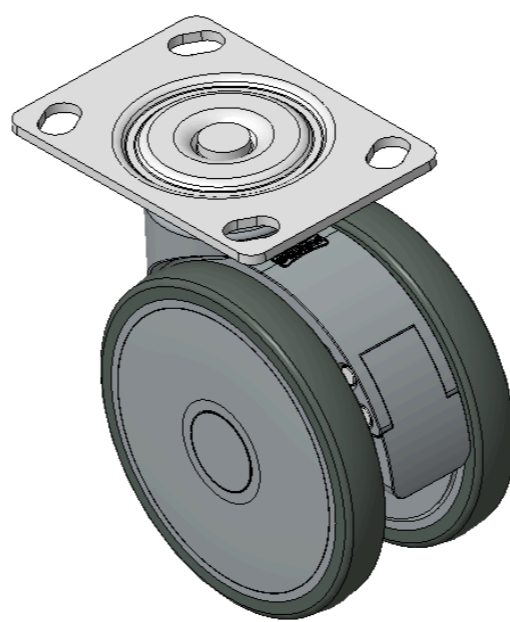

1146 46塑钢双球轮系列

经典双球全效轮片 (窗灰深灰) 轮径 × 轮宽 100 × 14mm

EAN

KS-11460491451113

固定式脚轮，底板孔距74.5x49
窗灰色脚架采用聚丙烯增强料
防锈，耐腐蚀，美观，经济，转动灵活
耐冲击聚丙烯轮芯，热塑性弹性体 (TPR) 轮面
深灰色，轮子轴承—精密滚珠

轮面：热塑性橡胶弹性体(TPR)
轮芯：采用优质耐冲击聚丙烯

产品说明仅供参考一切以实体产品为主

图片可能与原始产品有所误差

产品详细规格

<input checked="" type="radio"/> 公制	<input type="radio"/> 英制
轮径	100mm
轮宽	60mm
轮子轴承	搭配滚珠轴承的轮子
底板规格	96 x 69mm
底板孔距	74.5 x 49mm
底板孔径	10 x 15mm
偏心距	28mm
总高	122mm
硬度	72±5° Shore A
荷重(动态)	90kgs
荷重(静态)	135kgs
温度	-20°C to +60°C
脚架样式	固定
不锈钢	否
导电	否
抗静电	否
脚轮重量	0.56kgs
测试标准	ISO22881