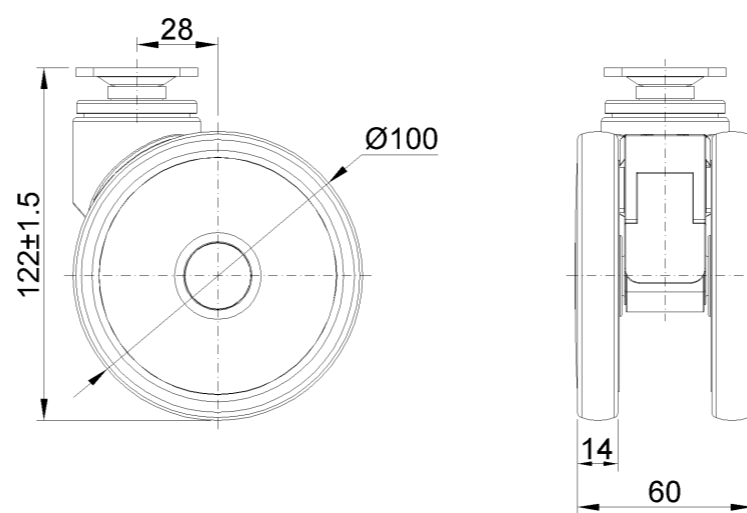

1146 46塑鋼雙球輪系列

經典雙球全效輪片 (窗灰深灰) 輪徑 × 輪寬 100 × 14mm

EAN

KS-11460491451123

固定式脚轮，底板孔距32x32
窗灰色脚架采用聚丙烯增强料
防銹，耐腐蝕，美观，经济，转动灵活
耐冲击聚丙烯轮芯，热塑性弹性體 (TPR) 轮面
深灰色，轮子轴承—精密滚珠

轮面：热塑性橡胶弹性體(TPR)
轮芯：采用优质耐冲击聚丙烯

產品說明僅供參考一切以實體產品為主

圖片可能與原始產品有所落差

產品詳細規格

公制 英制

輪徑	100mm
輪寬	60mm
輪子軸承	搭配滾珠軸承的輪子
底板規格	42 x 42mm
底板孔距	32 x 32mm
底板孔徑	5mm
偏心距	28mm
總高	122mm
硬度	72±5° Shore A
荷重(動態)	90kgs
荷重(靜態)	135kgs
溫度	-20°C to +60°C
腳架樣式	固定
不銹鋼	否
導電	否
抗靜電	否
腳輪重量	0.56kgs
測試標準	ISO22881

優勢簡覽

滾動順暢	●●●●●
靜音表現	●●●●●
保護地板	●●●●●

腳輪外觀尺寸2D圖檔

底板外觀尺寸2D圖檔

* 對公制和英制規格之間有任何偏差疑慮，請以公制規格為主。