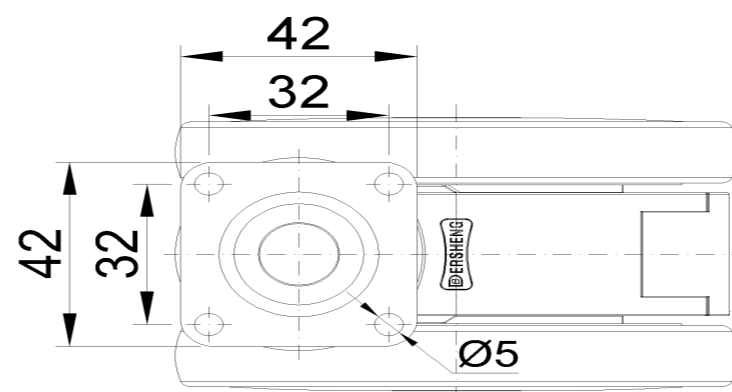

1146 46塑鋼雙球輪系列

經典雙球全效輪片 (窗灰深灰) 輪徑 × 輪寬 100 × 14mm

EAN

KS-11460491451123

固定式脚轮，底板孔距32x32
窗灰色脚架采用聚丙烯增强料
防銹，耐腐蝕，美观，经济，转动灵活
耐冲击聚丙烯轮芯，热塑性弹性體 (TPR) 轮面
深灰色，轮子轴承—精密滚珠

轮面：热塑性橡胶弹性體(TPR)
轮芯：采用优质耐冲击聚丙烯

產品說明僅供參考一切以實體產品為主

圖片可能與原始產品有所落差

產品詳細規格

公制 英制

輪徑	100mm
輪寬	60mm
輪子軸承	搭配滾珠軸承的輪子
底板規格	42 x 42mm
底板孔距	32 x 32mm
底板孔徑	5mm
偏心距	28mm
總高	122mm
硬度	72±5° Shore A
荷重(動態)	90kgs
荷重(靜態)	135kgs
溫度	-20°C to +60°C
腳架樣式	固定
不銹鋼	否
導電	否
抗靜電	否
腳輪重量	0.56kgs
測試標準	ISO22881

優勢簡覽

滾動順暢	●●●●●
靜音表現	●●●●●
保護地板	●●●●●

腳輪外觀尺寸2D圖檔

底板外觀尺寸2D圖檔

* 對公制和英制規格之間有任何偏差疑慮，請以公制規格為主。