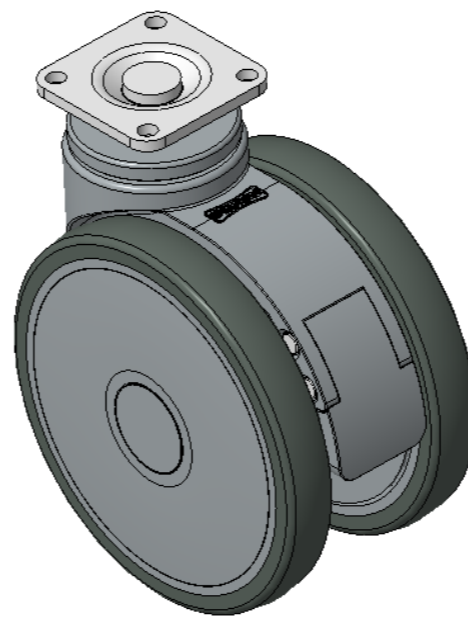

1146 46塑鋼雙球輪系列

經典雙球全效輪片 (窗灰深灰) 輪徑 × 輪寬 100 × 14mm

EAN

KS-11460491451123

固定式脚轮，底板孔距32x32
窗灰色脚架采用聚丙烯增强料
防銹，耐腐蝕，美观，经济，转动灵活
耐冲击聚丙烯轮芯，热塑性弹性體 (TPR) 轮面
深灰色，轮子轴承—精密滚珠

轮面：热塑性橡胶弹性體(TPR)
轮芯：采用优质耐冲击聚丙烯

產品說明僅供參考一切以實體產品為主

圖片可能與原始產品有所落差

產品詳細規格

公制 英制

輪徑	100mm
輪寬	60mm
輪子軸承	搭配滾珠軸承的輪子
底板規格	42 x 42mm
底板孔距	32 x 32mm
底板孔徑	5mm
偏心距	28mm
總高	122mm
硬度	72±5° Shore A
荷重(動態)	90kgs
荷重(靜態)	135kgs
溫度	-20°C to +60°C
腳架樣式	固定
不銹鋼	否
導電	否
抗靜電	否
腳輪重量	0.56kgs
測試標準	ISO22881

優勢簡覽

滾動順暢	●●●●●
靜音表現	●●●●●
保護地板	●●●●●

腳輪外觀尺寸2D圖檔

底板外觀尺寸2D圖檔

* 對公制和英制規格之間有任何偏差疑慮，請以公制規格為主。