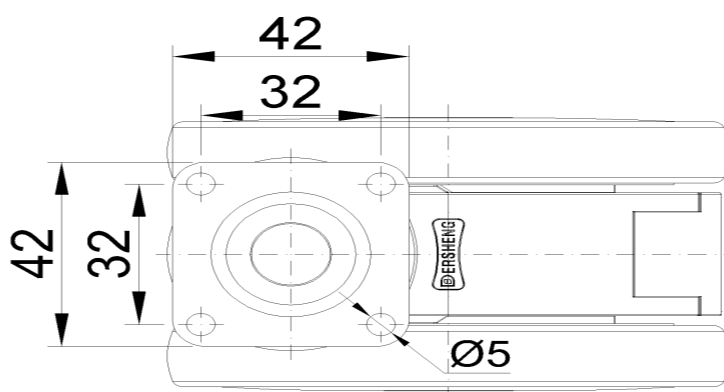

* 对公制和英制规格之间有任何偏差疑虑，请以公制规格为主。