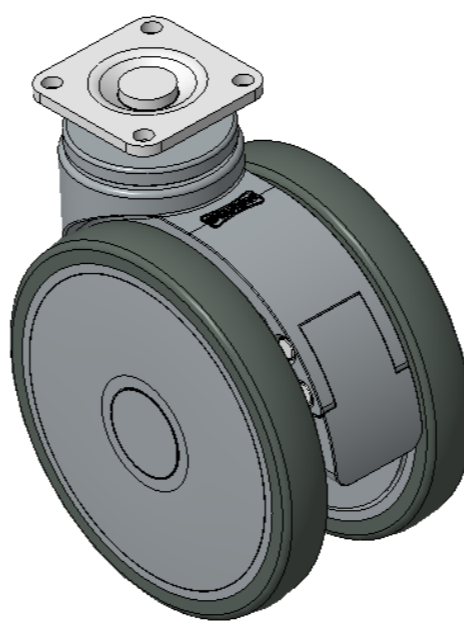

# 1146 46塑钢双球轮系列

经典双球全效轮片 (窗灰深灰) 轮径 × 轮宽 100 × 14mm

EAN

KS-11460491451123

固定式脚轮，底板孔距32x32  
窗灰色脚架采用聚丙烯增强料  
防锈，耐腐蚀，美观，经济，转动灵活  
耐冲击聚丙烯轮芯，热塑性弹性体 (TPR) 轮面  
深灰色，轮子轴承—精密滚珠

轮面：热塑性橡胶弹性体(TPR)  
轮芯：采用优质耐冲击聚丙烯

产品说明仅供参考一切以实体产品为主

图片可能与原始产品有所误差

## 产品详细规格

<input checked="" type="radio"/> 公制 <input type="radio"/> 英制	
轮径	100mm
轮宽	60mm
轮子轴承	搭配滚珠轴承的轮子
底板规格	42 x 42mm
底板孔距	32 x 32mm
底板孔径	5mm
偏心距	28mm
总高	122mm
硬度	72±5° Shore A
荷重(动态)	90kgs
荷重(静态)	135kgs
温度	-20°C to +60°C
脚架样式	固定
不锈钢	否
导电	否
抗静电	否
脚轮重量	0.56kgs
测试标准	ISO22881