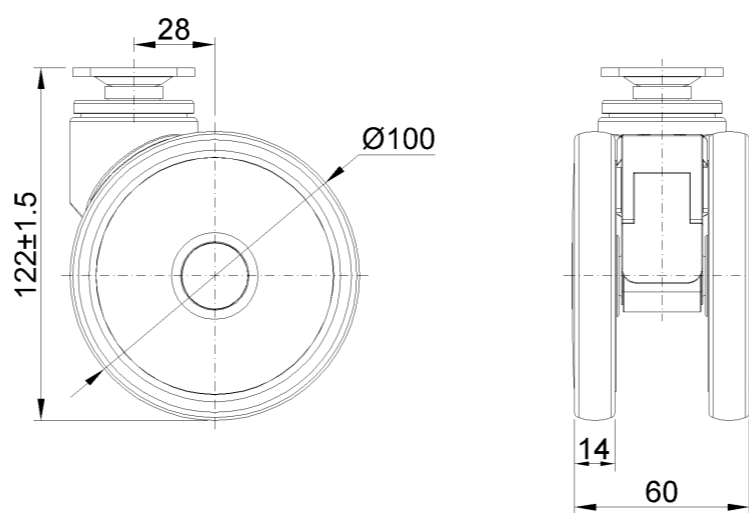

# 1146 46塑钢双球轮系列

经典双球全效轮片 (窗灰深灰) 轮径 × 轮宽 100 × 14mm

EAN

KS-11460491451123

固定式脚轮，底板孔距32x32  
窗灰色脚架采用聚丙烯增强料  
防锈，耐腐蚀，美观，经济，转动灵活  
耐冲击聚丙烯轮芯，热塑性弹性体 (TPR) 轮面  
深灰色，轮子轴承—精密滚珠

轮面：热塑性橡胶弹性体(TPR)  
轮芯：采用优质耐冲击聚丙烯

产品说明仅供参考一切以实体产品为主

图片可能与原始产品有所误差

## 产品详细规格

<input checked="" type="radio"/> 公制 <input type="radio"/> 英制	
轮径	100mm
轮宽	60mm
轮子轴承	搭配滚珠轴承的轮子
底板规格	42 x 42mm
底板孔距	32 x 32mm
底板孔径	5mm
偏心距	28mm
总高	122mm
硬度	72±5° Shore A
荷重(动态)	90kgs
荷重(静态)	135kgs
温度	-20°C to +60°C
脚架样式	固定
不锈钢	否
导电	否
抗静电	否
脚轮重量	0.56kgs
测试标准	ISO22881

## 脚轮外观尺寸2D图档