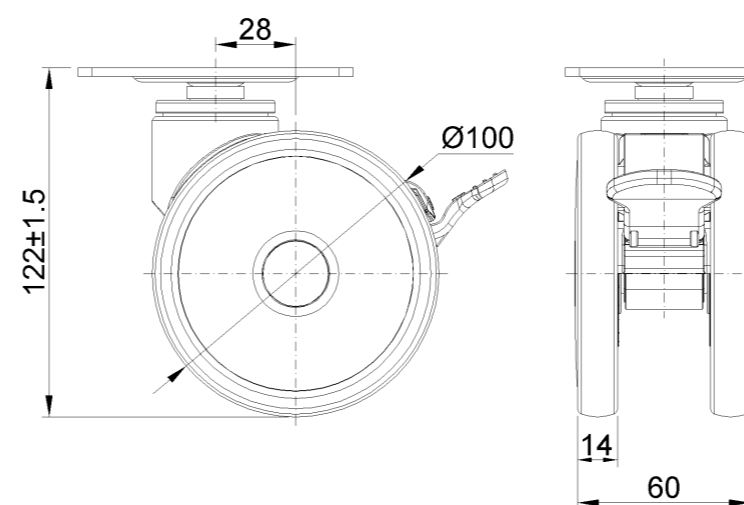

1146 46塑鋼雙球輪系列

經典雙球全效輪片 (白深灰) 輪徑 × 輪寬 100 × 14mm

EAN

KS-11460491454043

短双煞式脚轮，底板孔距74.5x49
白色脚架采用聚酰胺 增强料
防锈，耐腐蚀，转动灵活，适用于低、中型台车
耐冲击聚丙烯轮芯，热塑性弹性体(TPR)轮面
深灰色，轮子轴承-精密滚珠

轮面：热塑性橡胶弹性体(TPR)
轮芯：采用优质耐冲击聚丙烯

產品說明僅供參考一切以實體產品為主

圖片可能與原始產品有所落差

產品詳細規格

<input checked="" type="radio"/> 公制 <input type="radio"/> 英制	
輪徑	100mm
輪寬	60mm
輪子軸承	搭配滾珠軸承的輪子
底板規格	96 x 69mm
底板孔距	74.5 x 49mm
底板孔徑	10 x 15mm
偏心距	28mm
旋轉干涉	205mm
總高	122mm
旋轉半徑	102.5mm
硬度	72±5° Shore A
荷重(動態)	90kgs
荷重(靜態)	135kgs
溫度	-20°C to +60°C
腳架樣式	雙煞
不銹鋼	否
導電	否
抗靜電	否
腳輪重量	0.58kgs
測試標準	ISO22881

優勢簡覽

滾動順暢	●●●●●
靜音表現	●●●●●
保護地板	●●●●●

腳輪外觀尺寸2D圖檔

底板外觀尺寸2D圖檔

* 對公制和英制規格之間有任何偏差疑慮，請以公制規格為主。