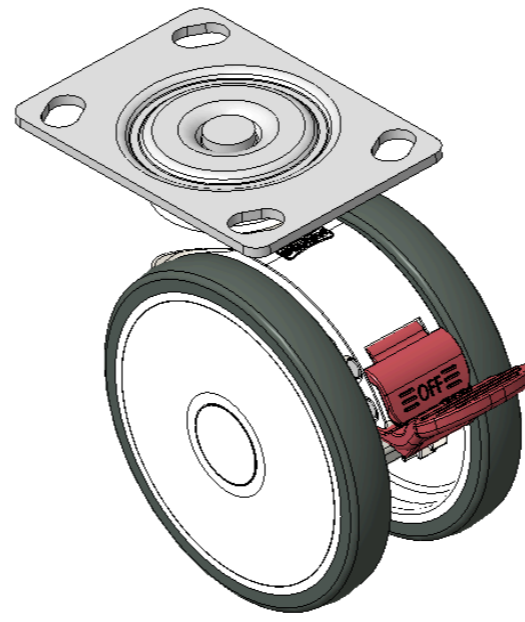

1146 46塑鋼雙球輪系列

經典雙球全效輪片 (白深灰) 輪徑 × 輪寬 100 × 14mm

EAN

KS-11460491454043

短双煞式脚轮，底板孔距74.5x49
白色脚架采用聚酰胺 增强料
防锈，耐腐蚀，转动灵活，适用于低、中型台车
耐冲击聚丙烯轮芯，热塑性弹性体(TPR)轮面
深灰色，轮子轴承-精密滚珠

轮面：热塑性橡胶弹性体(TPR)
轮芯：采用优质耐冲击聚丙烯

產品說明僅供參考一切以實體產品為主

圖片可能與原始產品有所落差

產品詳細規格

<input checked="" type="radio"/> 公制 <input type="radio"/> 英制	
輪徑	100mm
輪寬	60mm
輪子軸承	搭配滾珠軸承的輪子
底板規格	96 x 69mm
底板孔距	74.5 x 49mm
底板孔徑	10 x 15mm
偏心距	28mm
旋轉干涉	205mm
總高	122mm
旋轉半徑	102.5mm
硬度	72±5° Shore A
荷重(動態)	90kgs
荷重(靜態)	135kgs
溫度	-20°C to +60°C
腳架樣式	雙煞
不銹鋼	否
導電	否
抗靜電	否
腳輪重量	0.58kgs
測試標準	ISO22881

優勢簡覽

滾動順暢	●●●●●
靜音表現	●●●●●
保護地板	●●●●●

腳輪外觀尺寸2D圖檔

底板外觀尺寸2D圖檔

* 對公制和英制規格之間有任何偏差疑慮，請以公制規格為主。