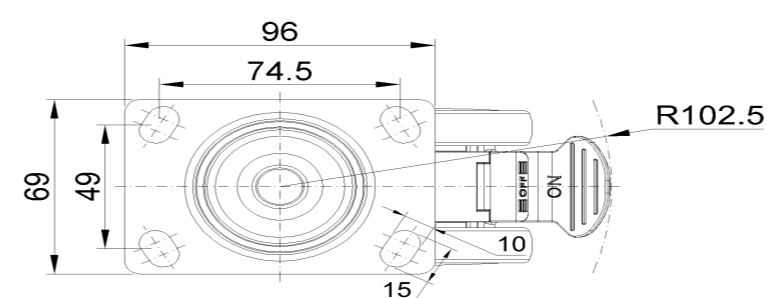

1146 46塑鋼雙球輪系列

經典雙球全效輪片 (白深灰) 輪徑 × 輪寬 100 × 14mm

EAN

KS-11460491454043

短双煞式脚轮，底板孔距74.5x49
白色脚架采用聚酰胺 增强料
防锈，耐腐蚀，转动灵活，适用于低、中型台车
耐冲击聚丙烯轮芯，热塑性弹性体(TPR)轮面
深灰色，轮子轴承-精密滚珠

轮面：热塑性橡胶弹性体(TPR)
轮芯：采用优质耐冲击聚丙烯

產品說明僅供參考一切以實體產品為主

圖片可能與原始產品有所落差

產品詳細規格

<input checked="" type="radio"/> 公制 <input type="radio"/> 英制	
輪徑	100mm
輪寬	60mm
輪子軸承	搭配滾珠軸承的輪子
底板規格	96 x 69mm
底板孔距	74.5 x 49mm
底板孔徑	10 x 15mm
偏心距	28mm
旋轉干涉	205mm
總高	122mm
旋轉半徑	102.5mm
硬度	72±5° Shore A
荷重(動態)	90kgs
荷重(靜態)	135kgs
溫度	-20°C to +60°C
腳架樣式	雙煞
不銹鋼	否
導電	否
抗靜電	否
腳輪重量	0.58kgs
測試標準	ISO22881

優勢簡覽

滾動順暢	●●●●●
靜音表現	●●●●●
保護地板	●●●●●

腳輪外觀尺寸2D圖檔

底板外觀尺寸2D圖檔

* 對公制和英制規格之間有任何偏差疑慮，請以公制規格為主。