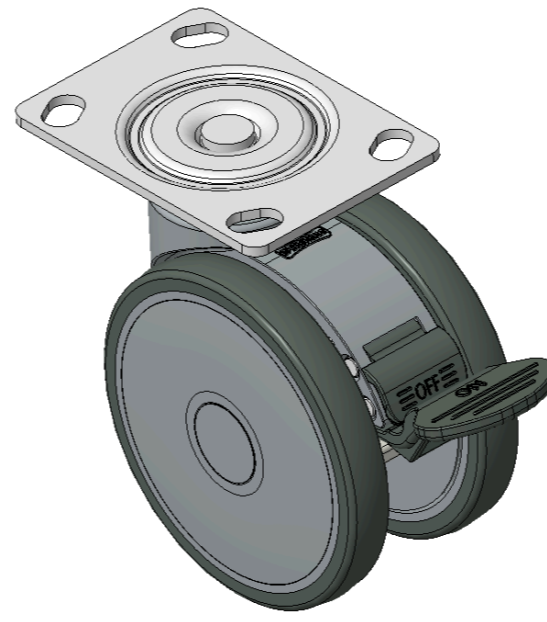

1146 46塑鋼雙球輪系列

經典雙球全效輪片 (窗灰深灰) 輪徑 × 輪寬 100 × 14mm

EAN

KS-11460491454173

长双煞式脚轮，底板孔距74.5x49
窗灰色脚架采用聚丙烯增强料
防銹，耐腐蝕，美观，经济，转动灵活
耐冲击聚丙烯轮芯，热塑性弹性體 (TPR) 轮面
深灰色，轮子轴承—精密滚珠

轮面：热塑性橡胶弹性體(TPR)
轮芯：采用优质耐冲击聚丙烯

產品說明僅供參考一切以實體產品為主

圖片可能與原始產品有所落差

產品詳細規格

| | |
|--|----------------|
| <input checked="" type="radio"/> 公制 <input type="radio"/> 英制 | |
| 輪徑 | 100mm |
| 輪寬 | 60mm |
| 輪子軸承 | 搭配滾珠軸承的輪子 |
| 底板規格 | 96 x 69mm |
| 底板孔距 | 74.5 x 49mm |
| 底板孔徑 | 10 x 15mm |
| 偏心距 | 28mm |
| 旋轉干涉 | 225mm |
| 總高 | 122mm |
| 旋轉半徑 | 112.5mm |
| 硬度 | 72±5° Shore A |
| 荷重(動態) | 90kgs |
| 荷重(靜態) | 135kgs |
| 溫度 | -20°C to +60°C |
| 腳架樣式 | 雙煞 |
| 不銹鋼 | 否 |
| 導電 | 否 |
| 抗靜電 | 否 |
| 腳輪重量 | 0.67kgs |
| 測試標準 | ISO22881 |

優勢簡覽

| | |
|------|-------|
| 滾動順暢 | ●●●●● |
| 靜音表現 | ●●●●● |
| 保護地板 | ●●●●● |

腳輪外觀尺寸2D圖檔

底板外觀尺寸2D圖檔

* 對公制和英制規格之間有任何偏差疑慮，請以公制規格為主。