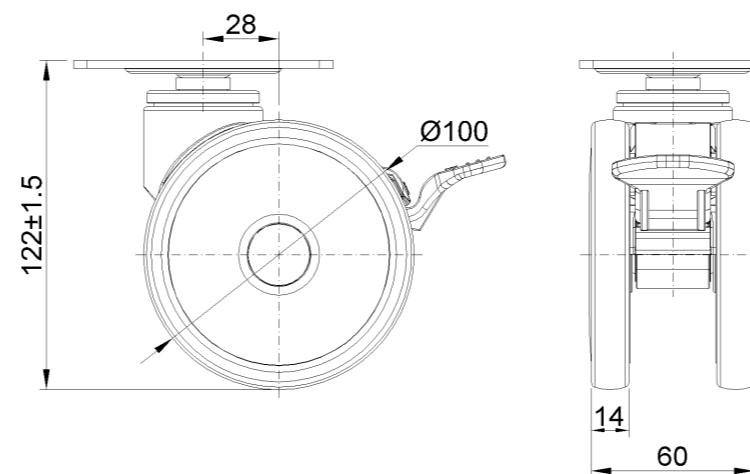

1146 46塑鋼雙球輪系列

經典雙球全效輪片 (窗灰深灰) 輪徑 × 輪寬 100 × 14mm

EAN

KS-11460491454173

长双煞式脚轮，底板孔距74.5x49
窗灰色脚架采用聚丙烯增强料
防銹，耐腐蝕，美观，经济，转动灵活
耐冲击聚丙烯轮芯，热塑性弹性體 (TPR) 轮面
深灰色，轮子轴承—精密滚珠

轮面：热塑性橡胶弹性體(TPR)
轮芯：采用优质耐冲击聚丙烯

產品說明僅供參考一切以實體產品為主

圖片可能與原始產品有所落差

產品詳細規格

| | |
|--|----------------|
| <input checked="" type="radio"/> 公制 <input type="radio"/> 英制 | |
| 輪徑 | 100mm |
| 輪寬 | 60mm |
| 輪子軸承 | 搭配滾珠軸承的輪子 |
| 底板規格 | 96 x 69mm |
| 底板孔距 | 74.5 x 49mm |
| 底板孔徑 | 10 x 15mm |
| 偏心距 | 28mm |
| 旋轉干涉 | 225mm |
| 總高 | 122mm |
| 旋轉半徑 | 112.5mm |
| 硬度 | 72±5° Shore A |
| 荷重(動態) | 90kgs |
| 荷重(靜態) | 135kgs |
| 溫度 | -20°C to +60°C |
| 腳架樣式 | 雙煞 |
| 不銹鋼 | 否 |
| 導電 | 否 |
| 抗靜電 | 否 |
| 腳輪重量 | 0.67kgs |
| 測試標準 | ISO22881 |

優勢簡覽

| | |
|------|-------|
| 滾動順暢 | ●●●●● |
| 靜音表現 | ●●●●● |
| 保護地板 | ●●●●● |

腳輪外觀尺寸2D圖檔

底板外觀尺寸2D圖檔

* 對公制和英制規格之間有任何偏差疑慮，請以公制規格為主。