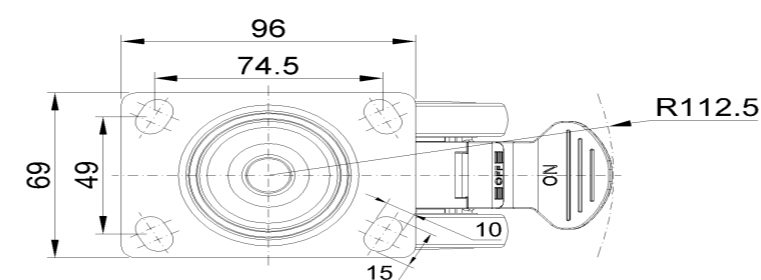

1146 46塑鋼雙球輪系列

經典雙球全效輪片 (窗灰深灰) 輪徑 × 輪寬 100 × 14mm

EAN

KS-11460491454173

长双煞式脚轮，底板孔距74.5x49
窗灰色脚架采用聚丙烯增强料
防銹，耐腐蝕，美观，经济，转动灵活
耐冲击聚丙烯轮芯，热塑性弹性體 (TPR) 轮面
深灰色，轮子轴承—精密滚珠

轮面：热塑性橡胶弹性體(TPR)
轮芯：采用优质耐冲击聚丙烯

產品說明僅供參考一切以實體產品為主

圖片可能與原始產品有所落差

產品詳細規格

| | |
|--|----------------|
| <input checked="" type="radio"/> 公制 <input type="radio"/> 英制 | |
| 輪徑 | 100mm |
| 輪寬 | 60mm |
| 輪子軸承 | 搭配滾珠軸承的輪子 |
| 底板規格 | 96 x 69mm |
| 底板孔距 | 74.5 x 49mm |
| 底板孔徑 | 10 x 15mm |
| 偏心距 | 28mm |
| 旋轉干涉 | 225mm |
| 總高 | 122mm |
| 旋轉半徑 | 112.5mm |
| 硬度 | 72±5° Shore A |
| 荷重(動態) | 90kgs |
| 荷重(靜態) | 135kgs |
| 溫度 | -20°C to +60°C |
| 腳架樣式 | 雙煞 |
| 不銹鋼 | 否 |
| 導電 | 否 |
| 抗靜電 | 否 |
| 腳輪重量 | 0.67kgs |
| 測試標準 | ISO22881 |

優勢簡覽

| | |
|------|-------|
| 滾動順暢 | ●●●●● |
| 靜音表現 | ●●●●● |
| 保護地板 | ●●●●● |

腳輪外觀尺寸2D圖檔

底板外觀尺寸2D圖檔

* 對公制和英制規格之間有任何偏差疑慮，請以公制規格為主。