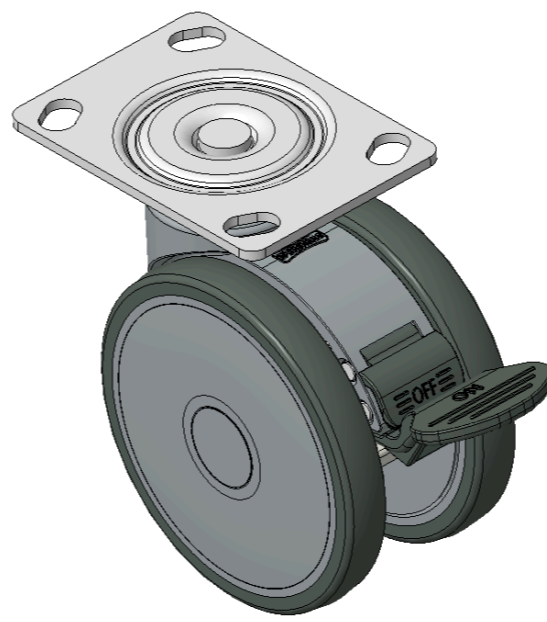

1146 46塑钢双球轮系列

经典双球全效轮片 (窗灰深灰) 轮径 × 轮宽 100 × 14mm

EAN

KS-11460491454173

长双煞式脚轮，底板孔距74.5x49
窗灰色脚架采用聚丙烯增强料
防锈，耐腐蚀，美观，经济，转动灵活
耐冲击聚丙烯轮芯，热塑性弹性体 (TPR) 轮面
深灰色，轮子轴承—精密滚珠

轮面：热塑性橡胶弹性体(TPR)
轮芯：采用优质耐冲击聚丙烯

产品说明仅供参考一切以实体产品为主

图片可能与原始产品有所误差

产品详细规格

<input checked="" type="radio"/> 公制 <input type="radio"/> 英制	
轮径	100mm
轮宽	60mm
轮子轴承	搭配滚珠轴承的轮子
底板规格	96 x 69mm
底板孔距	74.5 x 49mm
底板孔径	10 x 15mm
偏心距	28mm
旋转干涉	225mm
总高	122mm
旋转半径	112.5mm
硬度	72±5° Shore A
荷重(动态)	90kgs
荷重(静态)	135kgs
温度	-20°C to +60°C
脚架样式	双煞
不锈钢	否
导电	否
抗静电	否
脚轮重量	0.67kgs
测试标准	ISO22881