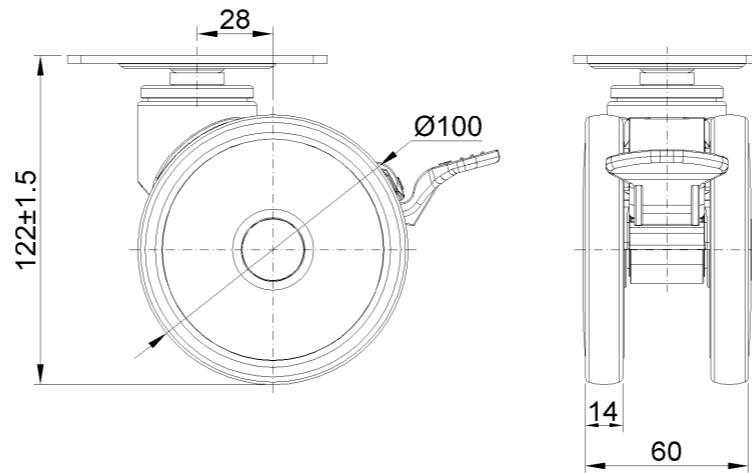

脚轮外观尺寸2D图档

底板外观尺寸2D图档