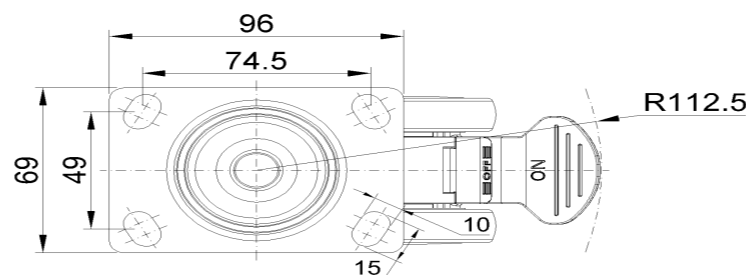

* 对公制和英制规格之间有任何偏差疑虑，请以公制规格为主。