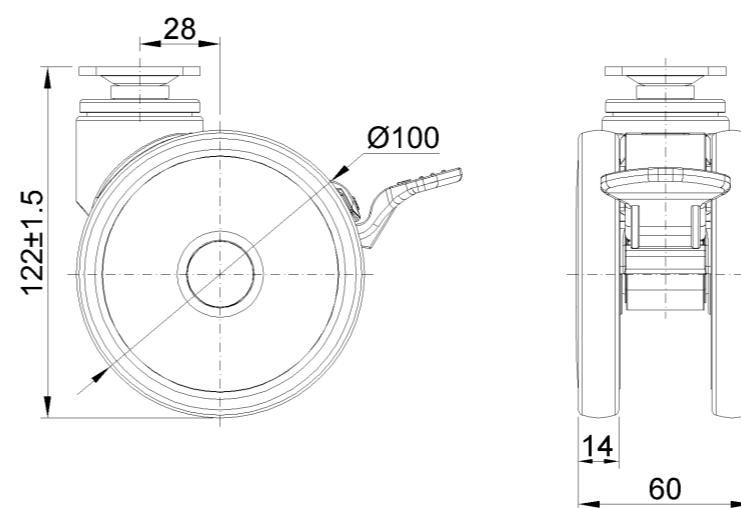

1146 46塑鋼雙球輪系列

經典雙球全效輪片 (窗灰深灰) 輪徑 × 輪寬 100 × 14mm

EAN

KS-11460491454183

长双煞式脚轮，底板孔距32x32
窗灰色脚架采用聚丙烯增强料
防銹，耐腐蝕，美观，经济，转动灵活
耐冲击聚丙烯轮芯，热塑性弹性體 (TPR) 轮面
深灰色，轮子轴承—精密滚珠

轮面：热塑性橡胶弹性體(TPR)
轮芯：采用优质耐冲击聚丙烯

產品說明僅供參考一切以實體產品為主

圖片可能與原始產品有所落差

產品詳細規格

<input checked="" type="radio"/> 公制 <input type="radio"/> 英制	
輪徑	100mm
輪寬	60mm
輪子軸承	搭配滾珠軸承的輪子
底板規格	42 x 42mm
底板孔距	32 x 32mm
底板孔徑	5mm
偏心距	28mm
旋轉干涉	225mm
總高	122mm
旋轉半徑	112.5mm
硬度	72±5° Shore A
荷重(動態)	90kgs
荷重(靜態)	135kgs
溫度	-20°C to +60°C
腳架樣式	雙煞
不銹鋼	否
導電	否
抗靜電	否
腳輪重量	0.67kgs
測試標準	ISO22881

優勢簡覽

滾動順暢	●●●●●
靜音表現	●●●●●
保護地板	●●●●●

腳輪外觀尺寸2D圖檔

底板外觀尺寸2D圖檔

* 對公制和英制規格之間有任何偏差疑慮，請以公制規格為主。