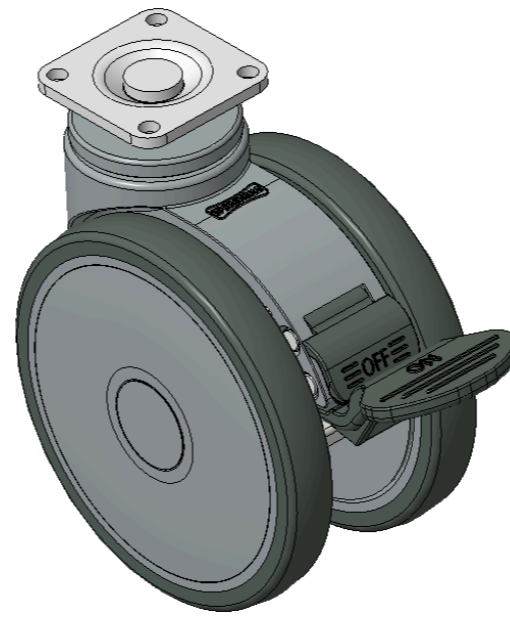

1146 46塑鋼雙球輪系列

經典雙球全效輪片 (窗灰深灰) 輪徑 × 輪寬 100 × 14mm

EAN

KS-11460491454183

长双煞式脚轮，底板孔距32x32
窗灰色脚架采用聚丙烯增强料
防銹，耐腐蝕，美观，经济，转动灵活
耐冲击聚丙烯轮芯，热塑性弹性體 (TPR) 轮面
深灰色，轮子轴承—精密滚珠

轮面：热塑性橡胶弹性體(TPR)
轮芯：采用优质耐冲击聚丙烯

產品說明僅供參考一切以實體產品為主

圖片可能與原始產品有所落差

產品詳細規格

<input checked="" type="radio"/> 公制 <input type="radio"/> 英制	
輪徑	100mm
輪寬	60mm
輪子軸承	搭配滾珠軸承的輪子
底板規格	42 x 42mm
底板孔距	32 x 32mm
底板孔徑	5mm
偏心距	28mm
旋轉干涉	225mm
總高	122mm
旋轉半徑	112.5mm
硬度	72±5° Shore A
荷重(動態)	90kgs
荷重(靜態)	135kgs
溫度	-20°C to +60°C
腳架樣式	雙煞
不銹鋼	否
導電	否
抗靜電	否
腳輪重量	0.67kgs
測試標準	ISO22881