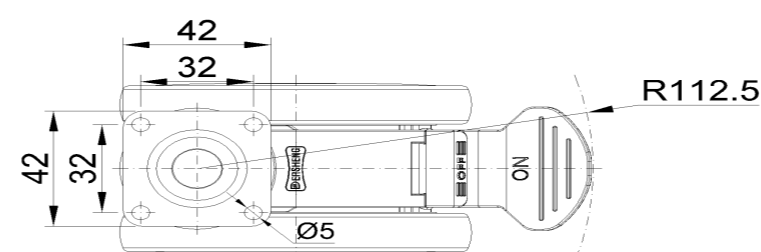

* 對公制和英制規格之間有任何偏差疑慮，請以公制規格為主。