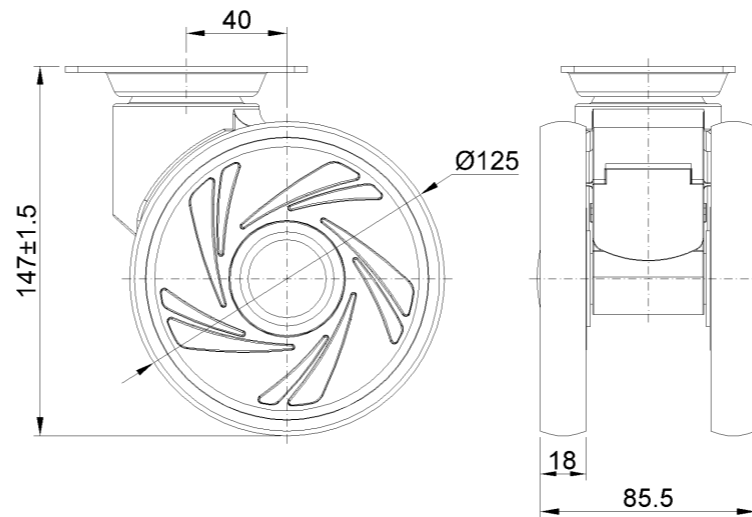

1146 46塑鋼雙球輪系列

雙球全效輪片 (窗灰深灰) 輪徑 × 輪寬 125 × 18mm

EAN

KS-11460500451043

固定式脚轮，底板孔距74.5x49
窗灰色脚架采用聚醯胺增强料
防銹，耐腐蝕，美观，经济，转动灵活
耐冲击聚丙烯轮芯，热塑性弹性體(TPR)轮面
深灰色，轮子轴承-精密滚珠

轮面：热塑性橡胶弹性體(TPR)
轮芯：采用优质耐冲击聚丙烯

產品說明僅供參考一切以實體產品為主

圖片可能與原始產品有所落差

產品詳細規格

公制 英制

輪徑	125mm
輪寬	85.5mm
輪子軸承	搭配滾珠軸承的輪子
底板規格	96 x 69mm
底板孔距	74.5 x 49mm
底板孔徑	10 x 15mm
偏心距	40mm
總高	147mm
硬度	72±5° Shore A
荷重(動態)	110kgs
荷重(靜態)	165kgs
溫度	-20°C to +60°C
腳架樣式	固定
不銹鋼	否
導電	否
抗靜電	否
腳輪重量	0.76kgs
測試標準	ISO22881

優勢簡覽

滾動順暢	●●●●●
靜音表現	●●●●●
保護地板	●●●●●

腳輪外觀尺寸2D圖檔

底板外觀尺寸2D圖檔

* 對公制和英制規格之間有任何偏差疑慮，請以公制規格為主。