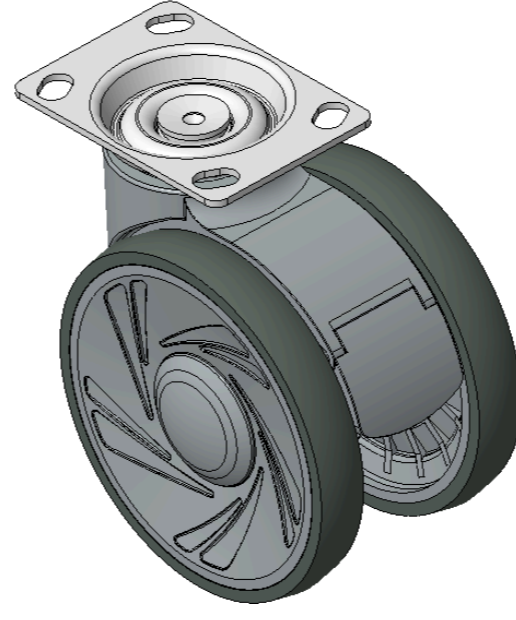

1146 46塑鋼雙球輪系列

雙球全效輪片 (窗灰深灰) 輪徑 × 輪寬 125 × 18mm

EAN

KS-11460500451043

固定式脚轮，底板孔距74.5x49
窗灰色脚架采用聚醯胺增强料
防銹，耐腐蝕，美观，经济，转动灵活
耐冲击聚丙烯轮芯，热塑性弹性體(TPR)轮面
深灰色，轮子轴承-精密滚珠

轮面：热塑性橡胶弹性體(TPR)
轮芯：采用优质耐冲击聚丙烯

產品說明僅供參考一切以實體產品為主

圖片可能與原始產品有所落差

產品詳細規格

公制 英制

輪徑	125mm
輪寬	85.5mm
輪子軸承	搭配滾珠軸承的輪子
底板規格	96 x 69mm
底板孔距	74.5 x 49mm
底板孔徑	10 x 15mm
偏心距	40mm
總高	147mm
硬度	72±5° Shore A
荷重(動態)	110kgs
荷重(靜態)	165kgs
溫度	-20°C to +60°C
腳架樣式	固定
不銹鋼	否
導電	否
抗靜電	否
腳輪重量	0.76kgs
測試標準	ISO22881

優勢簡覽

滾動順暢	●●●●●
靜音表現	●●●●●
保護地板	●●●●●

腳輪外觀尺寸2D圖檔

底板外觀尺寸2D圖檔

* 對公制和英制規格之間有任何偏差疑慮，請以公制規格為主。