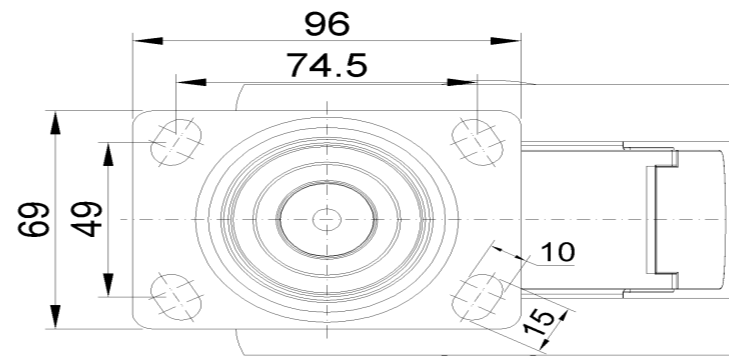

1146 46塑鋼雙球輪系列

雙球全效輪片 (窗灰深灰) 輪徑 × 輪寬 125 × 18mm

EAN

KS-11460500451043

固定式脚轮，底板孔距74.5x49
窗灰色脚架采用聚醯胺增强料
防銹，耐腐蝕，美观，经济，转动灵活
耐冲击聚丙烯轮芯，热塑性弹性體(TPR)轮面
深灰色，轮子轴承-精密滚珠

轮面：热塑性橡胶弹性體(TPR)
轮芯：采用优质耐冲击聚丙烯

產品說明僅供參考一切以實體產品為主

圖片可能與原始產品有所落差

產品詳細規格

公制 英制

輪徑	125mm
輪寬	85.5mm
輪子軸承	搭配滾珠軸承的輪子
底板規格	96 x 69mm
底板孔距	74.5 x 49mm
底板孔徑	10 x 15mm
偏心距	40mm
總高	147mm
硬度	72±5° Shore A
荷重(動態)	110kgs
荷重(靜態)	165kgs
溫度	-20°C to +60°C
腳架樣式	固定
不銹鋼	否
導電	否
抗靜電	否
腳輪重量	0.76kgs
測試標準	ISO22881

優勢簡覽

滾動順暢	●●●●●
靜音表現	●●●●●
保護地板	●●●●●

腳輪外觀尺寸2D圖檔

底板外觀尺寸2D圖檔

* 對公制和英制規格之間有任何偏差疑慮，請以公制規格為主。