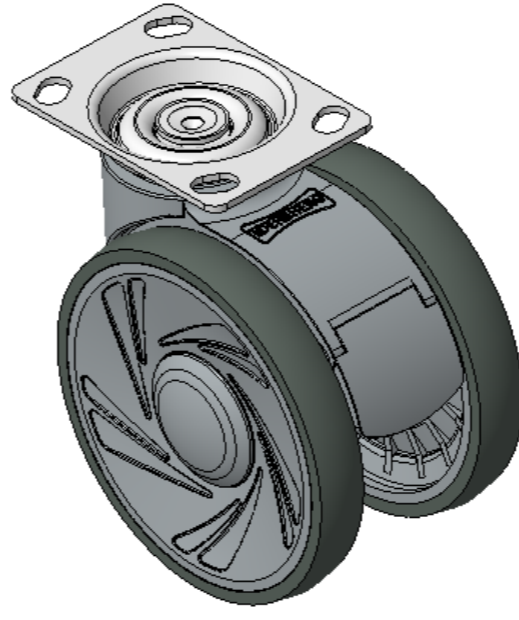

## 1146 46塑鋼雙球輪系列

雙球全效輪片 (窗灰深灰) 輪徑 × 輪寬 125 × 18mm

EAN

KS-11460500451543

固定式脚轮，底板孔距74.5x49  
窗灰色脚架采用聚醯胺增强料  
防銹，耐腐蝕，美观，经济，转动灵活  
耐冲击聚丙烯轮芯，热塑性弹性體(TPR)轮面  
深灰色，轮子轴承-精密滚珠

轮面：热塑性橡胶弹性體(TPR)  
轮芯：采用优质耐冲击聚丙烯

產品說明僅供參考一切以實體產品為主

圖片可能與原始產品有所落差

### 產品詳細規格

公制  英制

輪徑	125mm
輪寬	85.5mm
輪子軸承	搭配滾珠軸承的輪子
底板規格	96 x 69mm
底板孔距	74.5 x 49mm
底板孔徑	10 x 15mm
偏心距	40mm
總高	144mm
硬度	72±5° Shore A
荷重(動態)	110kgs
荷重(靜態)	165kgs
溫度	-20°C to +60°C
腳架樣式	固定
不銹鋼	否
導電	否
抗靜電	否
腳輪重量	0.76kgs
測試標準	ISO22881