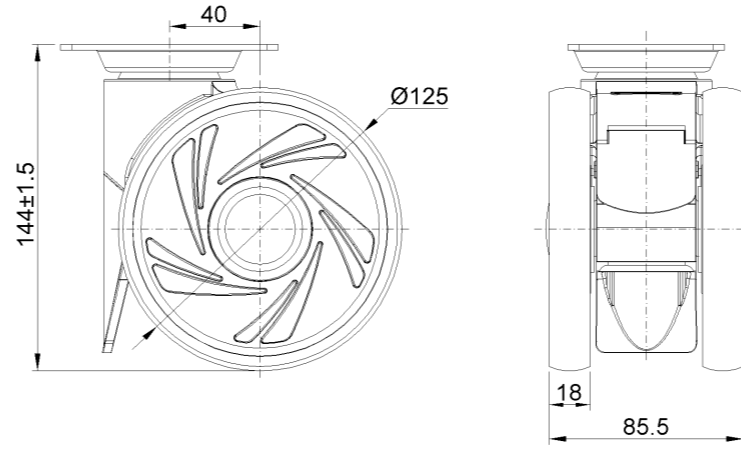

## 1146 46塑鋼雙球輪系列

雙球全效輪片 (窗灰深灰) 輪徑 × 輪寬 125 × 18mm

EAN

KS-11460500451543

固定式脚轮，底板孔距74.5x49  
窗灰色脚架采用聚醯胺增强料  
防銹，耐腐蝕，美观，经济，转动灵活  
耐冲击聚丙烯轮芯，热塑性弹性體(TPR)轮面  
深灰色，轮子轴承-精密滚珠

轮面：热塑性橡胶弹性體(TPR)  
轮芯：采用优质耐冲击聚丙烯

產品說明僅供參考一切以實體產品為主

### 產品詳細規格

公制  英制

輪徑	125mm
輪寬	85.5mm
輪子軸承	搭配滾珠軸承的輪子
底板規格	96 x 69mm
底板孔距	74.5 x 49mm
底板孔徑	10 x 15mm
偏心距	40mm
總高	144mm
硬度	72±5° Shore A
荷重(動態)	110kgs
荷重(靜態)	165kgs
溫度	-20°C to +60°C
腳架樣式	固定
不銹鋼	否
導電	否
抗靜電	否
腳輪重量	0.76kgs
測試標準	ISO22881

### 腳輪外觀尺寸2D圖檔

### 底板外觀尺寸2D圖檔

\* 對公制和英制規格之間有任何偏差疑慮，請以公制規格為主。