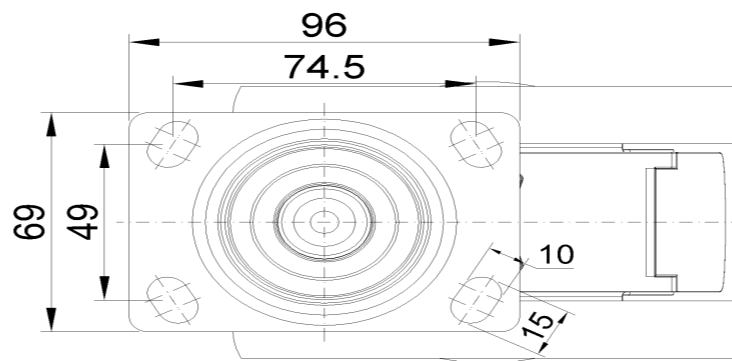

* 對公制和英制規格之間有任何偏差疑慮，請以公制規格為主。