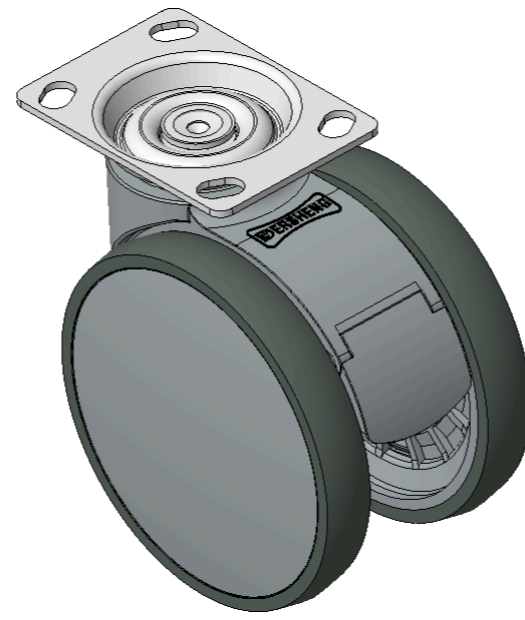

1146 46塑鋼雙球輪系列

雙球全效輪片 (窗灰深灰大蓋) 輪徑 × 輪寬 125 × 18mm

EAN

KS-11460500451743

固定式脚轮，底板孔距74.5x49
窗灰色脚架采用聚醯胺增强料
防銹，耐腐蝕，美观，经济，转动灵活
耐冲击聚丙烯轮芯，热塑性弹性體(TPR)轮面
深灰色，轮子轴承-精密滚珠

轮面：热塑性橡胶弹性體(TPR)
轮芯：采用优质耐冲击聚丙烯

產品說明僅供參考一切以實體產品為主

圖片可能與原始產品有所落差

產品詳細規格

<input checked="" type="radio"/> 公制 <input type="radio"/> 英制	
輪徑	125mm
輪寬	85.5mm
輪子軸承	搭配滾珠軸承的輪子
底板規格	96 x 69mm
底板孔距	74.5 x 49mm
底板孔徑	10 x 15mm
偏心距	40mm
總高	144mm
硬度	72±5° Shore A
荷重(動態)	110kgs
荷重(靜態)	165kgs
溫度	-20°C to +60°C
腳架樣式	固定
不銹鋼	否
導電	否
抗靜電	否
腳輪重量	0.77kgs
測試標準	ISO22881