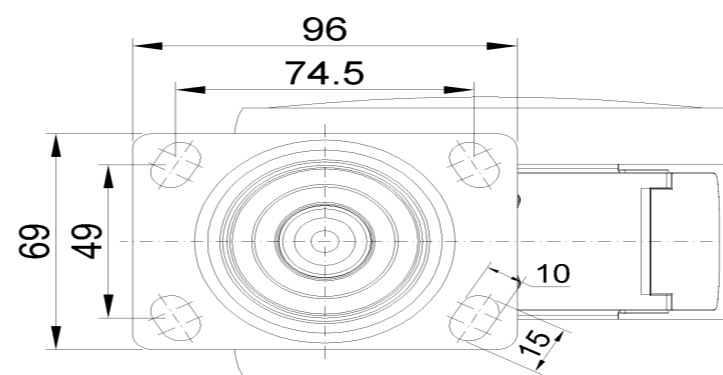

1146 46塑鋼雙球輪系列

雙球全效輪片 (窗灰深灰大蓋) 輪徑 × 輪寬 125 × 18mm

EAN

KS-11460500451743

固定式脚轮，底板孔距74.5x49
窗灰色脚架采用聚醯胺增强料
防銹，耐腐蝕，美观，经济，转动灵活
耐冲击聚丙烯轮芯，热塑性弹性體(TPR)轮面
深灰色，轮子轴承-精密滚珠

轮面：热塑性橡胶弹性體(TPR)
轮芯：采用优质耐冲击聚丙烯

產品說明僅供參考一切以實體產品為主

圖片可能與原始產品有所落差

產品詳細規格

<input checked="" type="radio"/> 公制 <input type="radio"/> 英制	
輪徑	125mm
輪寬	85.5mm
輪子軸承	搭配滾珠軸承的輪子
底板規格	96 x 69mm
底板孔距	74.5 x 49mm
底板孔徑	10 x 15mm
偏心距	40mm
總高	144mm
硬度	72±5° Shore A
荷重(動態)	110kgs
荷重(靜態)	165kgs
溫度	-20°C to +60°C
腳架樣式	固定
不銹鋼	否
導電	否
抗靜電	否
腳輪重量	0.77kgs
測試標準	ISO22881

優勢簡覽

滾動順暢	●●●●●
靜音表現	●●●●●
保護地板	●●●●●

腳輪外觀尺寸2D圖檔

底板外觀尺寸2D圖檔

* 對公制和英制規格之間有任何偏差疑慮，請以公制規格為主。