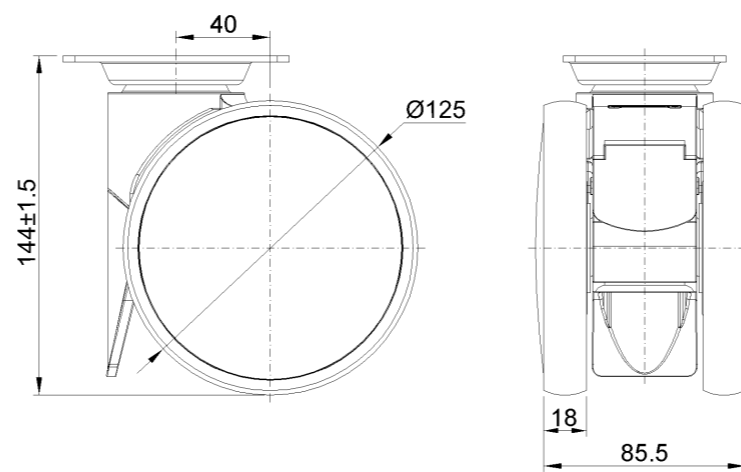

1146 46塑鋼雙球輪系列

雙球全效輪片 (窗灰深灰大蓋) 輪徑 × 輪寬 125 × 18mm

EAN

KS-11460500451743

固定式脚轮，底板孔距74.5x49
窗灰色脚架采用聚醯胺增强料
防銹，耐腐蝕，美观，经济，转动灵活
耐冲击聚丙烯轮芯，热塑性弹性體(TPR)轮面
深灰色，轮子轴承-精密滚珠

轮面：热塑性橡胶弹性體(TPR)
轮芯：采用优质耐冲击聚丙烯

產品說明僅供參考一切以實體產品為主

圖片可能與原始產品有所落差

產品詳細規格

<input checked="" type="radio"/> 公制 <input type="radio"/> 英制	
輪徑	125mm
輪寬	85.5mm
輪子軸承	搭配滾珠軸承的輪子
底板規格	96 x 69mm
底板孔距	74.5 x 49mm
底板孔徑	10 x 15mm
偏心距	40mm
總高	144mm
硬度	72±5° Shore A
荷重(動態)	110kgs
荷重(靜態)	165kgs
溫度	-20°C to +60°C
腳架樣式	固定
不銹鋼	否
導電	否
抗靜電	否
腳輪重量	0.77kgs
測試標準	ISO22881

優勢簡覽

滾動順暢	●●●●●
靜音表現	●●●●●
保護地板	●●●●●

腳輪外觀尺寸2D圖檔

底板外觀尺寸2D圖檔

* 對公制和英制規格之間有任何偏差疑慮，請以公制規格為主。