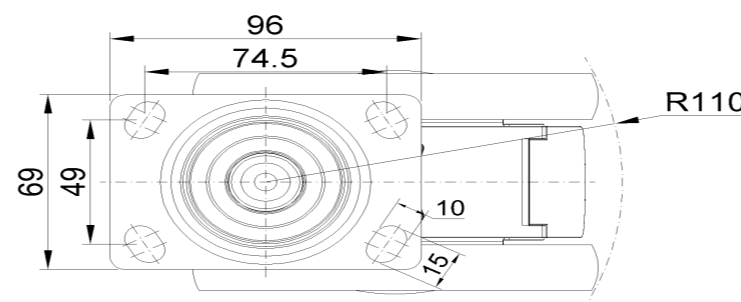

1146 46塑鋼雙球輪系列

雙球全效輪片 (窗灰深灰) 輪徑 × 輪寬 125 × 18mm

EAN

KS-11460500452543

活動式腳輪，底板孔距74.5x49
窗灰色腳架採用聚醯胺增強料
防銹，耐腐蝕，美觀，經濟，轉動靈活
耐衝擊聚丙烯輪芯，熱塑性彈性體(TPR)輪面
深灰色，輪子軸承-精密滾珠

輪面：熱塑性橡膠彈性體(TPR)
輪芯：採用優質耐衝擊聚丙烯

產品說明僅供參考一切以實體產品為主

圖片可能與原始產品有所落差

產品詳細規格

<input checked="" type="radio"/> 公制 <input type="radio"/> 英制	
輪徑	125mm
輪寬	85.5mm
輪子軸承	搭配滾珠軸承的輪子
底板規格	96 x 69mm
底板孔距	74.5 x 49mm
底板孔徑	10 x 15mm
偏心距	40mm
旋轉干涉	220mm
總高	144mm
旋轉半徑	110mm
硬度	72±5° Shore A
荷重(動態)	110kgs
荷重(靜態)	165kgs
溫度	-20°C to +60°C
腳架樣式	活動
不銹鋼	否
導電	否
抗靜電	否
腳輪重量	0.76kgs
測試標準	ISO22881

優勢簡覽

腳輪外觀尺寸2D圖檔

底板外觀尺寸2D圖檔

* 對公制和英制規格之間有任何偏差疑慮，請以公制規格為主。