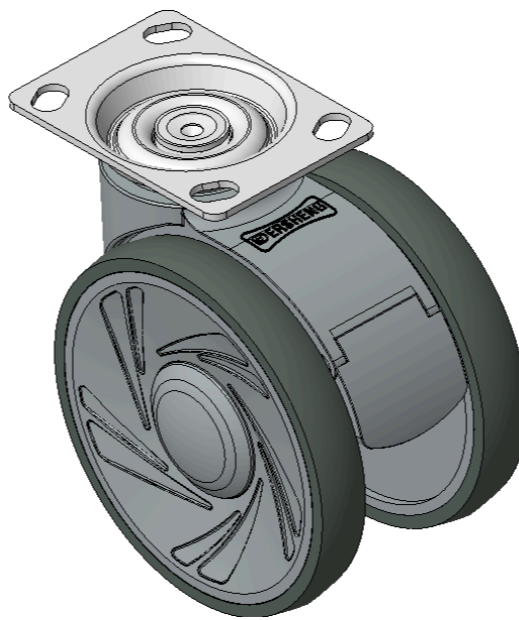

1146 46塑鋼雙球輪系列

雙球全效輪片 (窗灰深灰) 輪徑 × 輪寬 125 × 18mm

EAN

KS-11460500452543

活動式腳輪，底板孔距74.5x49
窗灰色腳架採用聚醯胺增強料
防銹，耐腐蝕，美觀，經濟，轉動靈活
耐衝擊聚丙烯輪芯，熱塑性彈性體(TPR)輪面
深灰色，輪子軸承-精密滾珠

輪面：熱塑性橡膠彈性體(TPR)
輪芯：採用優質耐衝擊聚丙烯

產品說明僅供參考一切以實體產品為主

圖片可能與原始產品有所落差

產品詳細規格

<input checked="" type="radio"/> 公制 <input type="radio"/> 英制	
輪徑	125mm
輪寬	85.5mm
輪子軸承	搭配滾珠軸承的輪子
底板規格	96 x 69mm
底板孔距	74.5 x 49mm
底板孔徑	10 x 15mm
偏心距	40mm
旋轉干涉	220mm
總高	144mm
旋轉半徑	110mm
硬度	72±5° Shore A
荷重(動態)	110kgs
荷重(靜態)	165kgs
溫度	-20°C to +60°C
腳架樣式	活動
不銹鋼	否
導電	否
抗靜電	否
腳輪重量	0.76kgs
測試標準	ISO22881