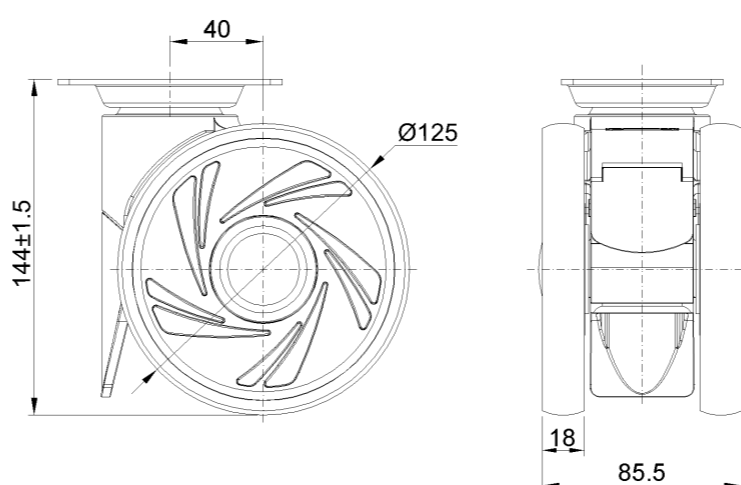

1146 46塑鋼雙球輪系列

雙球全效輪片 (窗灰深灰) 輪徑 × 輪寬 125 × 18mm

EAN

KS-11460500452543

活動式腳輪，底板孔距74.5x49
窗灰色腳架採用聚醯胺增強料
防銹，耐腐蝕，美觀，經濟，轉動靈活
耐衝擊聚丙烯輪芯，熱塑性彈性體(TPR)輪面
深灰色，輪子軸承-精密滾珠

輪面：熱塑性橡膠彈性體(TPR)
輪芯：採用優質耐衝擊聚丙烯

產品說明僅供參考一切以實體產品為主

圖片可能與原始產品有所落差

產品詳細規格

<input checked="" type="radio"/> 公制 <input type="radio"/> 英制	
輪徑	125mm
輪寬	85.5mm
輪子軸承	搭配滾珠軸承的輪子
底板規格	96 x 69mm
底板孔距	74.5 x 49mm
底板孔徑	10 x 15mm
偏心距	40mm
旋轉干涉	220mm
總高	144mm
旋轉半徑	110mm
硬度	72±5° Shore A
荷重(動態)	110kgs
荷重(靜態)	165kgs
溫度	-20°C to +60°C
腳架樣式	活動
不銹鋼	否
導電	否
抗靜電	否
腳輪重量	0.76kgs
測試標準	ISO22881

優勢簡覽

腳輪外觀尺寸2D圖檔

底板外觀尺寸2D圖檔

* 對公制和英制規格之間有任何偏差疑慮，請以公制規格為主。