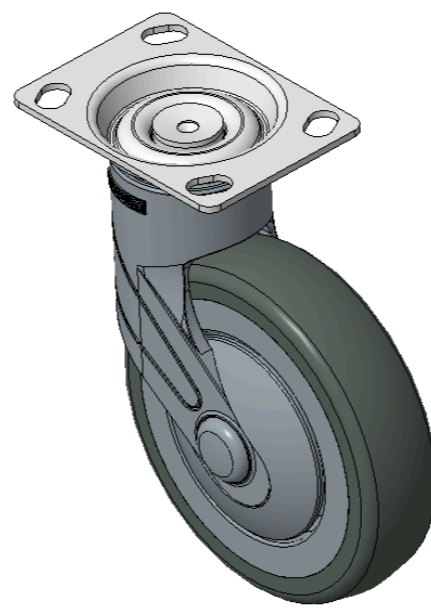

1155 全塑-1系列

全效輪 (中管藍灰深灰) 輪徑 × 輪寬 125×31mm

EAN

KS-11550500452053

活动式脚轮，高级底板—74.5x49斜孔底板
 蓝灰脚架采用聚醯胺增强料，底板式安装
 防锈，耐腐蚀，美观，经济，转动灵活
 耐冲击聚丙烯轮芯，热塑性弹性体（TPR）轮面
 深灰色，轮子—中管式

轮面：热塑性橡胶弹性体(TPR)
 轮芯：采用优质耐冲击聚丙烯

產品說明僅供參考一切以實體產品為主

圖片可能與原始產品有所落差

產品詳細規格

<input checked="" type="radio"/> 公制 <input type="radio"/> 英制	
輪徑	125mm
輪寬	31mm
輪子軸承	搭配中管的輪子
底板規格	96 x 69mm
底板孔距	74.5 x 49mm
底板孔徑	10 x 15mm
偏心距	38mm
旋轉干涉	201mm
總高	165.5mm
旋轉半徑	100.5mm
硬度	72±5° Shore A
荷重(動態)	100kgs
荷重(靜態)	150kgs
溫度	-20°C to +60°C
腳架樣式	活動
不銹鋼	否
導電	否
抗靜電	否
腳輪重量	0.80kgs
測試標準	ISO22881

優勢簡覽

滾動順暢	●●●●●
靜音表現	●●●●●
保護地板	●●●●●

腳輪外觀尺寸2D圖檔

底板外觀尺寸2D圖檔

* 對公制和英制規格之間有任何偏差疑慮，請以公制規格為主。