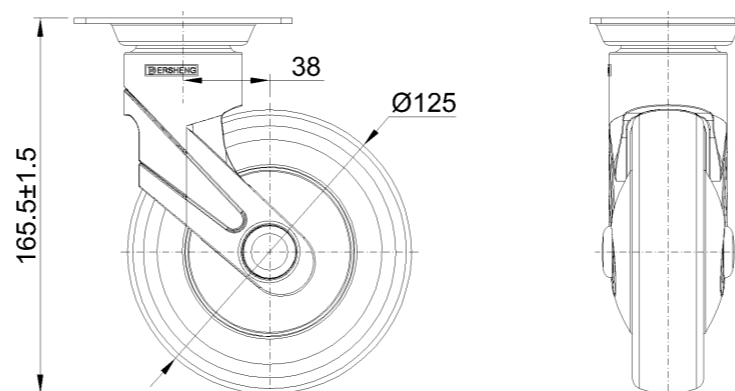

1155 全塑-1系列

全效輪 (中管藍灰深灰) 輪徑 × 輪寬 125×31mm

EAN

KS-11550500452053

活动式脚轮，高级底板—74.5x49斜孔底板
 蓝灰脚架采用聚醯胺增强料，底板式安装
 防锈，耐腐蚀，美观，经济，转动灵活
 耐冲击聚丙烯轮芯，热塑性弹性体（TPR）轮面
 深灰色，轮子—中管式

轮面：热塑性橡胶弹性体(TPR)
 轮芯：采用优质耐冲击聚丙烯

產品說明僅供參考一切以實體產品為主

圖片可能與原始產品有所落差

產品詳細規格

<input checked="" type="radio"/> 公制 <input type="radio"/> 英制	
輪徑	125mm
輪寬	31mm
輪子軸承	搭配中管的輪子
底板規格	96 x 69mm
底板孔距	74.5 x 49mm
底板孔徑	10 x 15mm
偏心距	38mm
旋轉干涉	201mm
總高	165.5mm
旋轉半徑	100.5mm
硬度	72±5° Shore A
荷重(動態)	100kgs
荷重(靜態)	150kgs
溫度	-20°C to +60°C
腳架樣式	活動
不銹鋼	否
導電	否
抗靜電	否
腳輪重量	0.80kgs
測試標準	ISO22881

優勢簡覽

滾動順暢	●●●●●
靜音表現	●●●●●
保護地板	●●●●●

腳輪外觀尺寸2D圖檔

底板外觀尺寸2D圖檔

* 對公制和英制規格之間有任何偏差疑慮，請以公制規格為主。