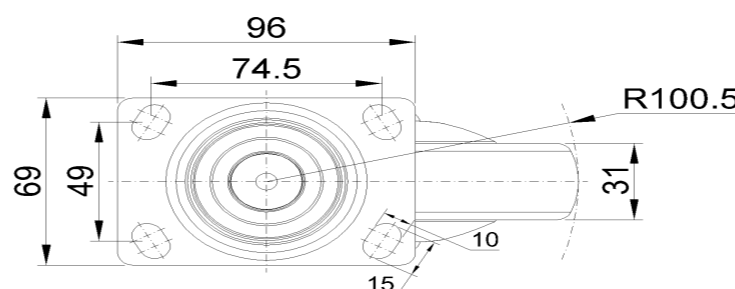

* 對公制和英制規格之間有任何偏差疑慮，請以公制規格為主。