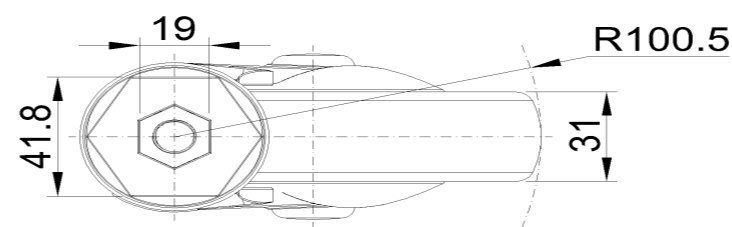

* 對公制和英制規格之間有任何偏差疑慮，請以公制規格為主。