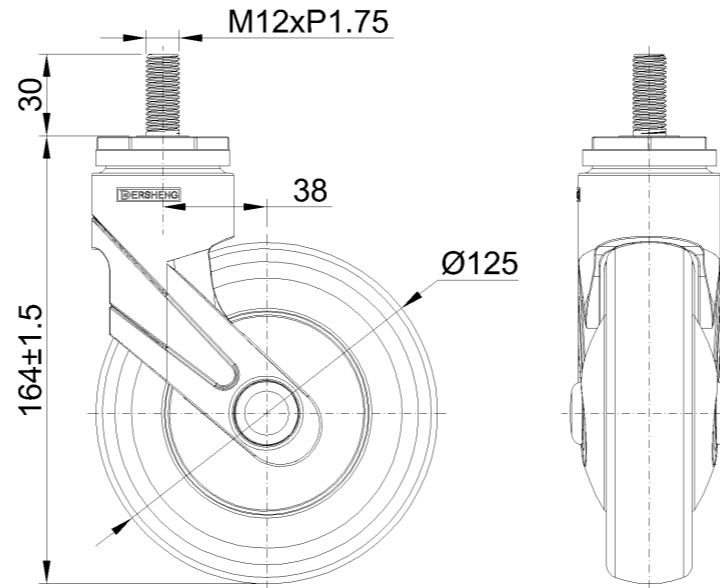

# 1155 全塑-1系列

全效輪 (中管藍灰深灰) 輪徑 × 輪寬 125×31mm

EAN

KS-11550500455333

活动式脚轮，丝扣M12x30  
 蓝灰脚架采用聚醚胺增强料，丝扣式安装  
 防锈，耐腐蚀，美观，经济，转动灵活  
 耐冲击聚丙烯轮芯，热塑性弹性体（TPR）轮面  
 深灰色，轮子—中管式

轮面：热塑性橡胶弹性体(TPR)  
 轮芯：采用优质耐冲击聚丙烯

產品說明僅供參考一切以實體產品為主

## 產品詳細規格

<input checked="" type="radio"/> 公制 <input type="radio"/> 英制	
輪徑	125mm
輪寬	031mm
輪子軸承	搭配中管的輪子
絲扣規格	M12
絲扣長度	30mm
偏心距	38mm
旋轉干涉	201mm
總高	164mm
旋轉半徑	100.5mm
硬度	72±5° Shore A
荷重(動態)	100kgs
荷重(靜態)	150kgs
溫度	-20°C to +60°C
腳架樣式	活動
不銹鋼	否
導電	否
抗靜電	否
腳輪重量	0.65kgs
測試標準	ISO22881

## 腳輪外觀尺寸2D圖檔

## 絲扣外觀尺寸2D圖檔

\* 對公制和英制規格之間有任何偏差疑慮，請以公制規格為主。