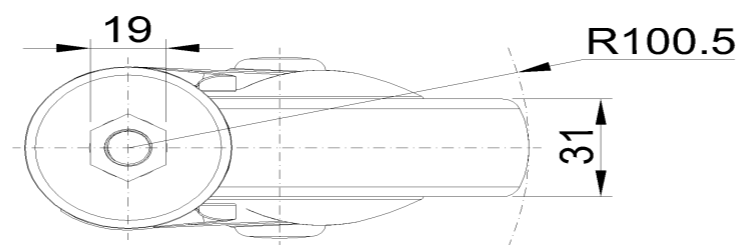

產品詳細規格

<input checked="" type="radio"/> 公制 <input type="radio"/> 英制	
輪徑	125mm
輪寬	31mm
輪子軸承	搭配中管的輪子
絲扣規格	M12
絲扣長度	30mm
偏心距	38mm
旋轉干涉	201mm
總高	164mm
旋轉半徑	100.5mm
硬度	72±5° Shore A
荷重(動態)	100kgs
荷重(靜態)	150kgs
溫度	-20°C to +60°C
腳架樣式	活動
不銹鋼	否
導電	否
抗靜電	否
腳輪重量	0.65kgs
測試標準	ISO22881

優勢簡覽

滾動順暢	●●●●●
靜音表現	●●●●●
保護地板	●●●●●

腳輪外觀尺寸2D圖檔

絲扣外觀尺寸2D圖檔

* 對公制和英制規格之間有任何偏差疑慮，請以公制規格為主。