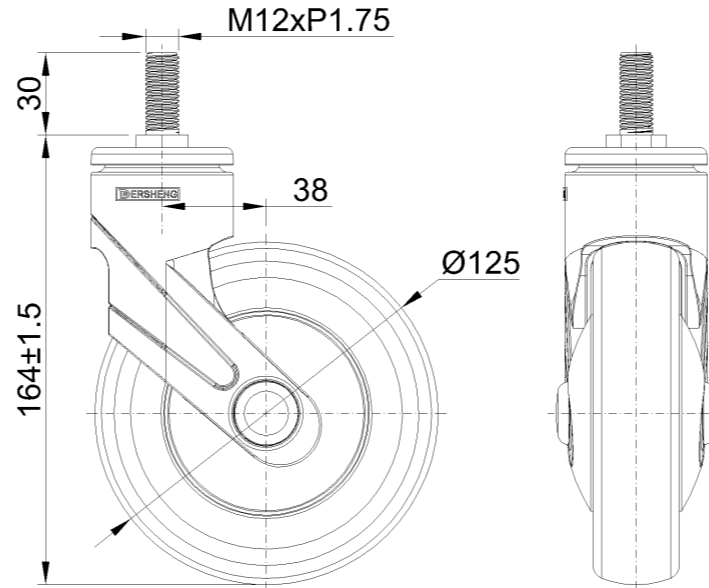

1155 全塑-1系列

全效輪 (中管藍灰深灰) 輪徑 × 輪寬 125×31mm

EAN

KS-11550500455343

活动式脚轮，丝扣M12x30
 蓝灰脚架采用聚醚胺增强料，丝扣式安装
 防锈，耐腐蚀，美观，经济，转动灵活
 耐冲击聚丙烯轮芯，热塑性弹性体（TPR）轮面
 深灰色，轮子—中管式

轮面：热塑性橡胶弹性体(TPR)
 轮芯：采用优质耐冲击聚丙烯

產品說明僅供參考一切以實體產品為主

圖片可能與原始產品有所落差

產品詳細規格

<input checked="" type="radio"/> 公制 <input type="radio"/> 英制	
輪徑	125mm
輪寬	31mm
輪子軸承	搭配中管的輪子
絲扣規格	M12
絲扣長度	30mm
偏心距	38mm
旋轉干涉	201mm
總高	164mm
旋轉半徑	100.5mm
硬度	72±5° Shore A
荷重(動態)	100kgs
荷重(靜態)	150kgs
溫度	-20°C to +60°C
腳架樣式	活動
不銹鋼	否
導電	否
抗靜電	否
腳輪重量	0.65kgs
測試標準	ISO22881

優勢簡覽

滾動順暢	●●●●●
靜音表現	●●●●●
保護地板	●●●●●

腳輪外觀尺寸2D圖檔

絲扣外觀尺寸2D圖檔

* 對公制和英制規格之間有任何偏差疑慮，請以公制規格為主。