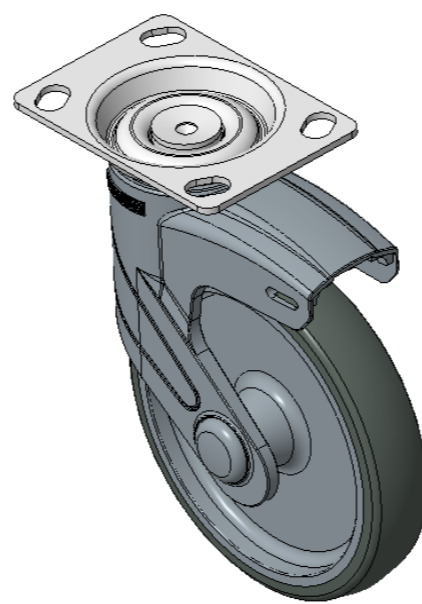

1155 全塑-1系列

經典 PPR 輪 (中管藍灰深灰) 輪徑 × 輪寬 125×24.5mm

EAN

KS-11550502261143

固定式脚轮，高级底板—74.5x49斜孔底板
 蓝灰脚架采用聚酰胺增强料，底板式安装
 防锈，耐腐蚀，美观，经济，转动灵活
 耐冲击聚丙烯轮芯，热塑性弹性体 (TPR) 轮面
 深灰色，轮子—中管式

轮面：热塑性橡胶弹性体(TPR)
 轮芯：采用优质耐冲击聚丙烯

產品說明僅供參考一切以實體產品為主

圖片可能與原始產品有所落差

產品詳細規格

<input checked="" type="radio"/> 公制 <input type="radio"/> 英制	
輪徑	125mm
輪寬	24.5mm
輪子軸承	搭配中管的輪子
底板規格	96 x 69mm
底板孔距	74.5 x 49mm
底板孔徑	10 x 15mm
偏心距	38mm
總高	165.5mm
硬度	82±5° Shore A
荷重(動態)	70kgs
荷重(靜態)	105kgs
溫度	-20°C to +60°C
腳架樣式	固定
不銹鋼	否
導電	否
抗靜電	否
腳輪重量	0.73kgs
測試標準	ISO22881

優勢簡覽

滾動順暢	●●●●○
靜音表現	●●●●○
保護地板	●●●●●

腳輪外觀尺寸2D圖檔

底板外觀尺寸2D圖檔

* 對公制和英制規格之間有任何偏差疑慮，請以公制規格為主。