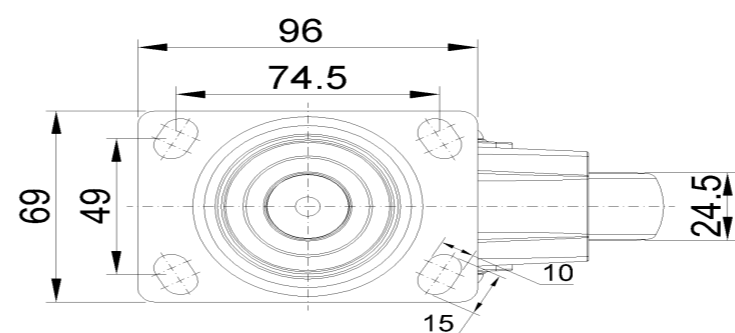

1155 全塑-1系列

經典 PPR 輪 (中管藍灰深灰) 輪徑 × 輪寬 125×24.5mm

EAN

KS-11550502261143

固定式脚轮，高级底板—74.5x49斜孔底板
 蓝灰脚架采用聚酰胺增强料，底板式安装
 防锈，耐腐蚀，美观，经济，转动灵活
 耐冲击聚丙烯轮芯，热塑性弹性体 (TPR) 轮面
 深灰色，轮子—中管式

轮面：热塑性橡胶弹性体(TPR)
 轮芯：采用优质耐冲击聚丙烯

產品說明僅供參考一切以實體產品為主

圖片可能與原始產品有所落差

產品詳細規格

<input checked="" type="radio"/> 公制 <input type="radio"/> 英制	
輪徑	125mm
輪寬	24.5mm
輪子軸承	搭配中管的輪子
底板規格	96 x 69mm
底板孔距	74.5 x 49mm
底板孔徑	10 x 15mm
偏心距	38mm
總高	165.5mm
硬度	82±5° Shore A
荷重(動態)	70kgs
荷重(靜態)	105kgs
溫度	-20°C to +60°C
腳架樣式	固定
不銹鋼	否
導電	否
抗靜電	否
腳輪重量	0.73kgs
測試標準	ISO22881

優勢簡覽

滾動順暢	●●●●○
靜音表現	●●●●○
保護地板	●●●●●

腳輪外觀尺寸2D圖檔

底板外觀尺寸2D圖檔

* 對公制和英制規格之間有任何偏差疑慮，請以公制規格為主。