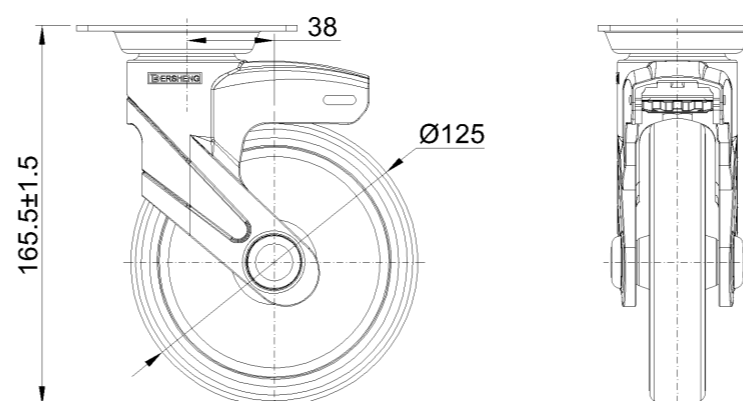

1155 全塑-1系列

經典 PPR 輪 (中管藍灰深灰) 輪徑 × 輪寬 125×24.5mm

EAN

KS-11550502261143

固定式脚轮，高级底板—74.5x49斜孔底板
 蓝灰脚架采用聚酰胺增强料，底板式安装
 防锈，耐腐蚀，美观，经济，转动灵活
 耐冲击聚丙烯轮芯，热塑性弹性体 (TPR) 轮面
 深灰色，轮子—中管式

轮面：热塑性橡胶弹性体(TPR)
 轮芯：采用优质耐冲击聚丙烯

產品說明僅供參考一切以實體產品為主

圖片可能與原始產品有所落差

產品詳細規格

<input checked="" type="radio"/> 公制 <input type="radio"/> 英制	
輪徑	125mm
輪寬	24.5mm
輪子軸承	搭配中管的輪子
底板規格	96 x 69mm
底板孔距	74.5 x 49mm
底板孔徑	10 x 15mm
偏心距	38mm
總高	165.5mm
硬度	82±5° Shore A
荷重(動態)	70kgs
荷重(靜態)	105kgs
溫度	-20°C to +60°C
腳架樣式	固定
不銹鋼	否
導電	否
抗靜電	否
腳輪重量	0.73kgs
測試標準	ISO22881

優勢簡覽

滾動順暢	●●●●○
靜音表現	●●●●○
保護地板	●●●●●

腳輪外觀尺寸2D圖檔

底板外觀尺寸2D圖檔

* 對公制和英制規格之間有任何偏差疑慮，請以公制規格為主。