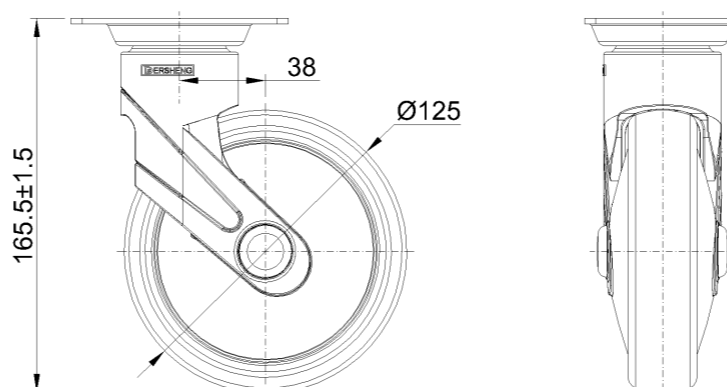

1155 全塑-1系列

經典 PPR 輪 (珠光深灰) 輪徑 × 輪寬 125×31mm

EAN

KS-11550502262053

活动式脚轮，高级底板—74.5x49斜孔底板
 蓝灰脚架采用聚醯胺增强料，底板式安装
 防銹，耐腐蚀，美观，经济，转动灵活
 耐冲击聚丙烯轮芯，热塑性弹性體 (TPR) 轮面
 深灰色，轮子轴承—精密滚珠

轮面：热塑性橡胶弹性體(TPR)
 轮芯：采用优质耐冲击聚丙烯

產品說明僅供參考一切以實體產品為主

圖片可能與原始產品有所落差

產品詳細規格

<input checked="" type="radio"/> 公制 <input type="radio"/> 英制	
輪徑	125mm
輪寬	31mm
輪子軸承	搭配滾珠軸承的輪子
底板規格	96 x 69mm
底板孔距	74.5 x 49mm
底板孔徑	10 x 15mm
偏心距	38mm
旋轉干涉	201mm
總高	165.5mm
旋轉半徑	100.5mm
硬度	82±5° Shore A
荷重(動態)	90kgs
荷重(靜態)	135kgs
溫度	-20°C to +60°C
腳架樣式	活動
不銹鋼	否
導電	否
抗靜電	否
腳輪重量	0.76kgs
測試標準	ISO22881

優勢簡覽

滾動順暢	●●●●○
靜音表現	●●●●○
保護地板	●●●●●

腳輪外觀尺寸2D圖檔

底板外觀尺寸2D圖檔

* 對公制和英制規格之間有任何偏差疑慮，請以公制規格為主。