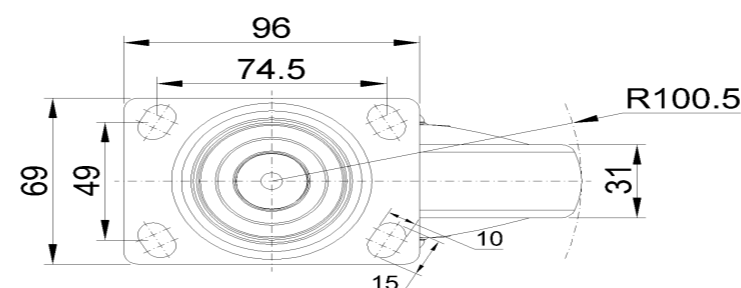

圖片可能與原始產品有所落差

產品詳細規格

<input checked="" type="radio"/> 公制 <input type="radio"/> 英制	
輪徑	125mm
輪寬	31mm
輪子軸承	搭配滾珠軸承的輪子
底板規格	96 x 69mm
底板孔距	74.5 x 49mm
底板孔徑	10 x 15mm
偏心距	38mm
旋轉干涉	201mm
總高	165.5mm
旋轉半徑	100.5mm
硬度	82±5° Shore A
荷重(動態)	90kgs
荷重(靜態)	135kgs
溫度	-20°C to +60°C
腳架樣式	活動
不銹鋼	否
導電	否
抗靜電	否
腳輪重量	0.76kgs
測試標準	ISO22881

優勢簡覽

滾動順暢	●●●●○
靜音表現	●●●●○
保護地板	●●●●●

腳輪外觀尺寸2D圖檔

底板外觀尺寸2D圖檔

* 對公制和英制規格之間有任何偏差疑慮，請以公制規格為主。