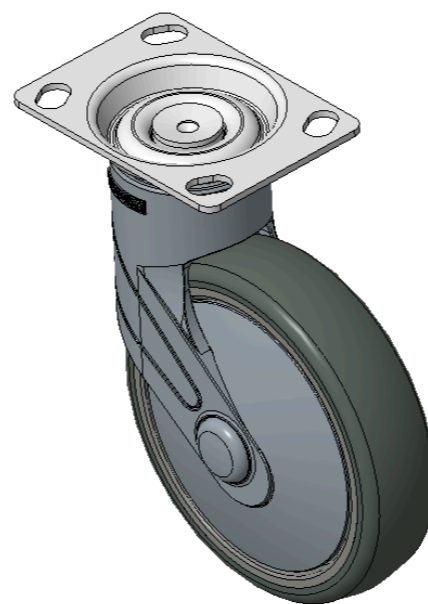

1155 全塑-1系列

經典 PPR 輪 (珠光深灰) 輪徑 × 輪寬 125×31mm

EAN

KS-11550502262053

活动式脚轮，高级底板—74.5x49斜孔底板
 蓝灰脚架采用聚醯胺增强料，底板式安装
 防銹，耐腐蚀，美观，经济，转动灵活
 耐冲击聚丙烯轮芯，热塑性弹性體 (TPR) 轮面
 深灰色，轮子轴承—精密滚珠

轮面：热塑性橡胶弹性體(TPR)
 轮芯：采用优质耐冲击聚丙烯

產品說明僅供參考一切以實體產品為主

圖片可能與原始產品有所落差

產品詳細規格

<input checked="" type="radio"/> 公制 <input type="radio"/> 英制	
輪徑	125mm
輪寬	31mm
輪子軸承	搭配滾珠軸承的輪子
底板規格	96 x 69mm
底板孔距	74.5 x 49mm
底板孔徑	10 x 15mm
偏心距	38mm
旋轉干涉	201mm
總高	165.5mm
旋轉半徑	100.5mm
硬度	82±5° Shore A
荷重(動態)	90kgs
荷重(靜態)	135kgs
溫度	-20°C to +60°C
腳架樣式	活動
不銹鋼	否
導電	否
抗靜電	否
腳輪重量	0.76kgs
測試標準	ISO22881

優勢簡覽

滾動順暢	●●●●○
靜音表現	●●●●○
保護地板	●●●●●

腳輪外觀尺寸2D圖檔

底板外觀尺寸2D圖檔

* 對公制和英制規格之間有任何偏差疑慮，請以公制規格為主。