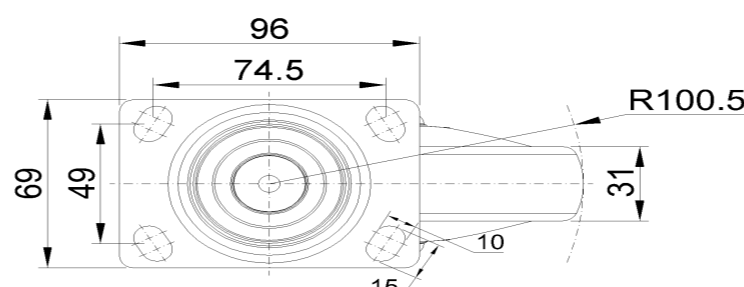

* 對公制和英制規格之間有任何偏差疑慮，請以公制規格為主。