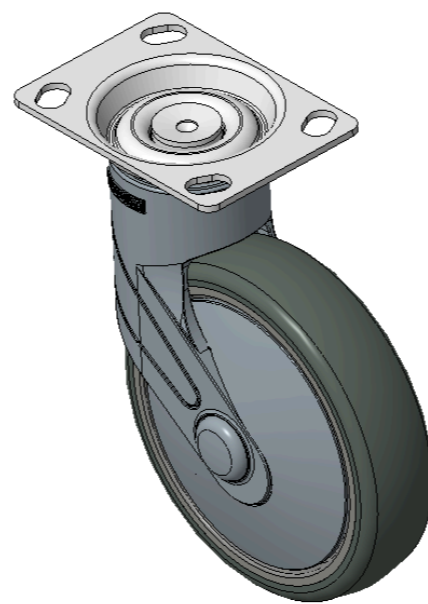

1155 全塑-1系列

經典 PPR 輪 (中管珠光深灰) 輪徑 × 輪寬 125×31mm

EAN

KS-11550502262153

活动式脚轮，高级底板—74.5x49斜孔底板
蓝灰脚架采用聚酰胺增强料，底板式安装
防銹，耐腐蚀，美观，经济，转动灵活
耐冲击聚丙烯轮芯，热塑性弹性體 (TPR) 轮面
深灰色，轮子—中管式

轮面：热塑性橡胶弹性體(TPR)
轮芯：采用优质耐冲击聚丙烯

產品說明僅供參考一切以實體產品為主

圖片可能與原始產品有所落差

產品詳細規格

公制 英制

輪徑	125mm
輪寬	31mm
輪子軸承	搭配中管的輪子
底板規格	96 x 69mm
底板孔距	74.5 x 49mm
底板孔徑	10 x 15mm
偏心距	38mm
旋轉干涉	201mm
總高	165.5mm
旋轉半徑	100.5mm
硬度	82±5° Shore A
荷重(動態)	90kgs
荷重(靜態)	135kgs
溫度	-20°C to +60°C
腳架樣式	活動
不銹鋼	否
導電	否
抗靜電	否
腳輪重量	0.71kgs
測試標準	ISO22881

優勢簡覽

滾動順暢	●●●●○
靜音表現	●●●●○
保護地板	●●●●●

腳輪外觀尺寸2D圖檔

底板外觀尺寸2D圖檔

* 對公制和英制規格之間有任何偏差疑慮，請以公制規格為主。