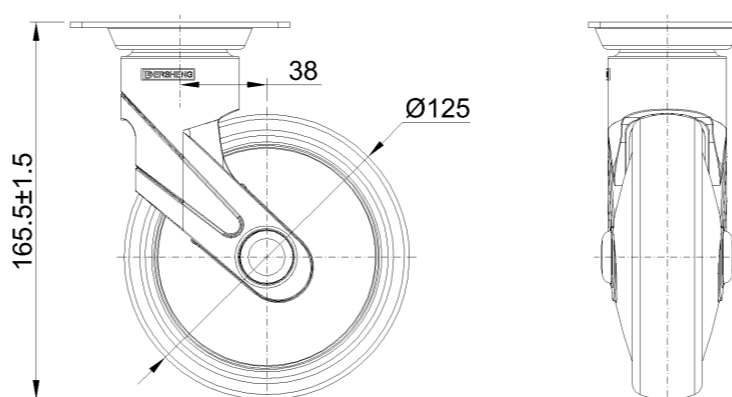

1155 全塑-1系列

經典 PPR 輪 (中管珠光深灰) 輪徑 × 輪寬 125×31mm

EAN

KS-11550502262153

活动式脚轮，高级底板—74.5x49斜孔底板
蓝灰脚架采用聚酰胺增强料，底板式安装
防銹，耐腐蚀，美观，经济，转动灵活
耐冲击聚丙烯轮芯，热塑性弹性體 (TPR) 轮面
深灰色，轮子—中管式

轮面：热塑性橡胶弹性體(TPR)
轮芯：采用优质耐冲击聚丙烯

產品說明僅供參考一切以實體產品為主

圖片可能與原始產品有所落差

產品詳細規格

公制 英制

輪徑	125mm
輪寬	31mm
輪子軸承	搭配中管的輪子
底板規格	96 x 69mm
底板孔距	74.5 x 49mm
底板孔徑	10 x 15mm
偏心距	38mm
旋轉干涉	201mm
總高	165.5mm
旋轉半徑	100.5mm
硬度	82±5° Shore A
荷重(動態)	90kgs
荷重(靜態)	135kgs
溫度	-20°C to +60°C
腳架樣式	活動
不銹鋼	否
導電	否
抗靜電	否
腳輪重量	0.71kgs
測試標準	ISO22881

優勢簡覽

滾動順暢	●●●●○
靜音表現	●●●●○
保護地板	●●●●●

腳輪外觀尺寸2D圖檔

底板外觀尺寸2D圖檔

* 對公制和英制規格之間有任何偏差疑慮，請以公制規格為主。