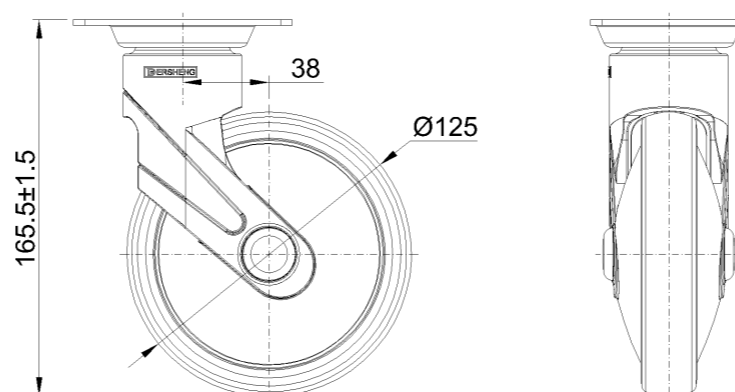

## 1155 全塑-1系列

經典 PPR 輪 (中管珠光深灰) 輪徑 × 輪寬 125×24.5mm

EAN

KS-11550502262163

活动式脚轮，高级底板—74.5x49斜孔底板  
 蓝灰脚架采用聚醯胺增强料，底板式安装  
 防銹，耐腐蚀，美观，经济，转动灵活  
 耐冲击聚丙烯轮芯，热塑性弹性體 (TPR) 轮面  
 深灰色，轮子—中管式

轮面：热塑性橡胶弹性體(TPR)  
 轮芯：采用优质耐冲击聚丙烯

產品說明僅供參考一切以實體產品為主

圖片可能與原始產品有所落差

### 產品詳細規格

● 公制 ○ 英制	
輪徑	125mm
輪寬	24.5mm
輪子軸承	搭配中管的輪子
底板規格	96 x 69mm
底板孔距	74.5 x 49mm
底板孔徑	10 x 15mm
偏心距	38mm
旋轉干涉	201mm
總高	165.5mm
旋轉半徑	100.5mm
硬度	82±5° Shore A
荷重(動態)	70kgs
荷重(靜態)	105kgs
溫度	-20°C to +60°C
腳架樣式	活動
不銹鋼	否
導電	否
抗靜電	否
腳輪重量	0.68kgs
測試標準	ISO22881

### 腳輪外觀尺寸2D圖檔