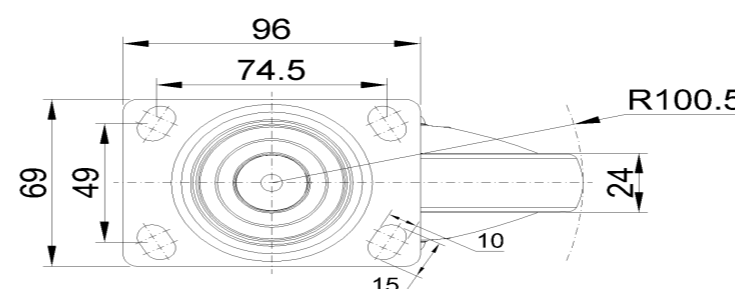

* 對公制和英制規格之間有任何偏差疑慮，請以公制規格為主。