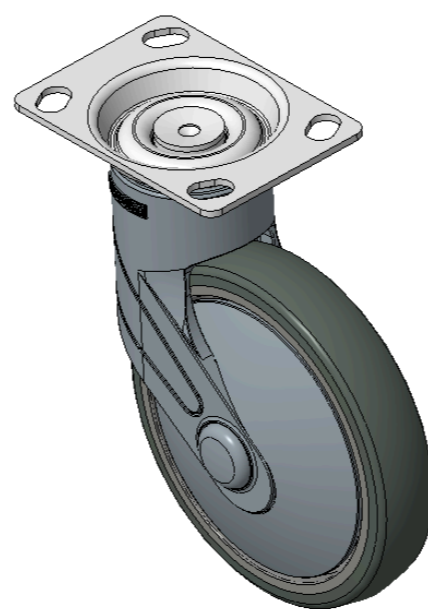

## 1155 全塑-1系列

經典 PPR 輪 (中管珠光深灰) 輪徑 × 輪寬 125×24.5mm

EAN

KS-11550502262163

活动式脚轮，高级底板—74.5x49斜孔底板  
 蓝灰脚架采用聚醯胺增强料，底板式安装  
 防銹，耐腐蚀，美观，经济，转动灵活  
 耐冲击聚丙烯轮芯，热塑性弹性體 (TPR) 轮面  
 深灰色，轮子—中管式

轮面：热塑性橡胶弹性體(TPR)  
 轮芯：采用优质耐冲击聚丙烯

產品說明僅供參考一切以實體產品為主

圖片可能與原始產品有所落差

### 產品詳細規格

● 公制 ○ 英制	
輪徑	125mm
輪寬	24.5mm
輪子軸承	搭配中管的輪子
底板規格	96 x 69mm
底板孔距	74.5 x 49mm
底板孔徑	10 x 15mm
偏心距	38mm
旋轉干涉	201mm
總高	165.5mm
旋轉半徑	100.5mm
硬度	82±5° Shore A
荷重(動態)	70kgs
荷重(靜態)	105kgs
溫度	-20°C to +60°C
腳架樣式	活動
不銹鋼	否
導電	否
抗靜電	否
腳輪重量	0.68kgs
測試標準	ISO22881