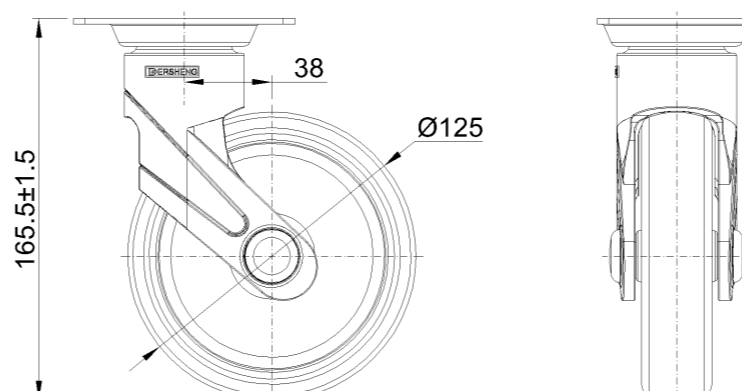

## 1155 全塑-1系列

經典 PPR 輪 (中管藍灰深灰) 輪徑 × 輪寬 125×31mm

EAN

KS-11550502262173

活动式脚轮，高级底板—74.5x49斜孔底板  
 蓝灰脚架采用聚醯胺增强料，底板式安装  
 防銹，耐腐蚀，美观，经济，转动灵活  
 耐冲击聚丙烯轮芯，热塑性弹性體 (TPR) 轮面  
 深灰色，轮子—中管式

轮面：热塑性橡胶弹性體(TPR)  
 轮芯：采用优质耐冲击聚丙烯

產品說明僅供參考一切以實體產品為主

圖片可能與原始產品有所落差

### 產品詳細規格

<input checked="" type="radio"/> 公制 <input type="radio"/> 英制	
輪徑	125mm
輪寬	30.5mm
輪子軸承	搭配中管的輪子
底板規格	96 x 69mm
底板孔距	74.5 x 49mm
底板孔徑	10 x 15mm
偏心距	38mm
旋轉干涉	201mm
總高	165.5mm
旋轉半徑	100.5mm
硬度	82±5° Shore A
荷重(動態)	90kgs
荷重(靜態)	135kgs
溫度	-20°C to +60°C
腳架樣式	活動
不銹鋼	否
導電	否
抗靜電	否
腳輪重量	0.69kgs
測試標準	ISO22881

### 腳輪外觀尺寸2D圖檔