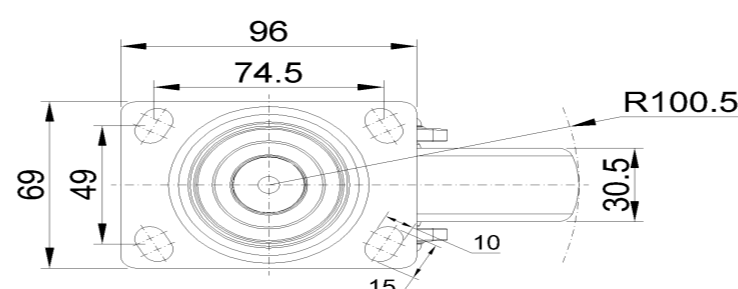

* 對公制和英制規格之間有任何偏差疑慮，請以公制規格為主。