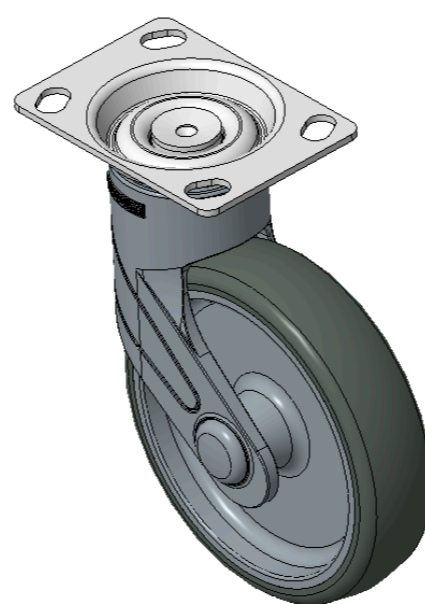

## 1155 全塑-1系列

經典 PPR 輪 (中管藍灰深灰) 輪徑 × 輪寬 125×31mm

EAN

KS-11550502262173

活动式脚轮，高级底板—74.5x49斜孔底板  
 蓝灰脚架采用聚醯胺增强料，底板式安装  
 防銹，耐腐蚀，美观，经济，转动灵活  
 耐冲击聚丙烯轮芯，热塑性弹性體 (TPR) 轮面  
 深灰色，轮子—中管式

轮面：热塑性橡胶弹性體(TPR)  
 轮芯：采用优质耐冲击聚丙烯

產品說明僅供參考一切以實體產品為主

圖片可能與原始產品有所落差

### 產品詳細規格

<input checked="" type="radio"/> 公制 <input type="radio"/> 英制	
輪徑	125mm
輪寬	30.5mm
輪子軸承	搭配中管的輪子
底板規格	96 x 69mm
底板孔距	74.5 x 49mm
底板孔徑	10 x 15mm
偏心距	38mm
旋轉干涉	201mm
總高	165.5mm
旋轉半徑	100.5mm
硬度	82±5° Shore A
荷重(動態)	90kgs
荷重(靜態)	135kgs
溫度	-20°C to +60°C
腳架樣式	活動
不銹鋼	否
導電	否
抗靜電	否
腳輪重量	0.69kgs
測試標準	ISO22881