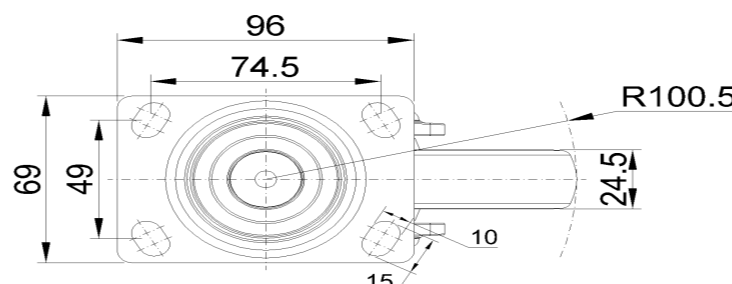

1155 全塑-1系列

經典 PPR 輪 (中管藍灰深灰) 輪徑 × 輪寬 125×24.5mm

EAN

KS-11550502262183

活动式脚轮，高级底板—74.5x49斜孔底板
 蓝灰脚架采用聚醯胺增强料，底板式安装
 防銹，耐腐蚀，美观，经济，转动灵活
 耐冲击聚丙烯轮芯，热塑性弹性體 (TPR) 轮面
 深灰色，轮子—中管式

轮面：热塑性橡胶弹性體(TPR)
 轮芯：采用优质耐冲击聚丙烯

產品說明僅供參考一切以實體產品為主

圖片可能與原始產品有所落差

產品詳細規格

公制 英制

輪徑	125mm
輪寬	24.5mm
輪子軸承	搭配中管的輪子
底板規格	96 x 69mm
底板孔距	74.5 x 49mm
底板孔徑	10 x 15mm
偏心距	38mm
旋轉干涉	201mm
總高	165.5mm
旋轉半徑	100.5mm
硬度	82±5° Shore A
荷重(動態)	70kgs
荷重(靜態)	105kgs
溫度	-20°C to +60°C
腳架樣式	活動
不銹鋼	否
導電	否
抗靜電	否
腳輪重量	0.65kgs
測試標準	ISO22881

優勢簡覽

滾動順暢	●●●●○
靜音表現	●●●●○
保護地板	●●●●●

腳輪外觀尺寸2D圖檔

底板外觀尺寸2D圖檔

* 對公制和英制規格之間有任何偏差疑慮，請以公制規格為主。