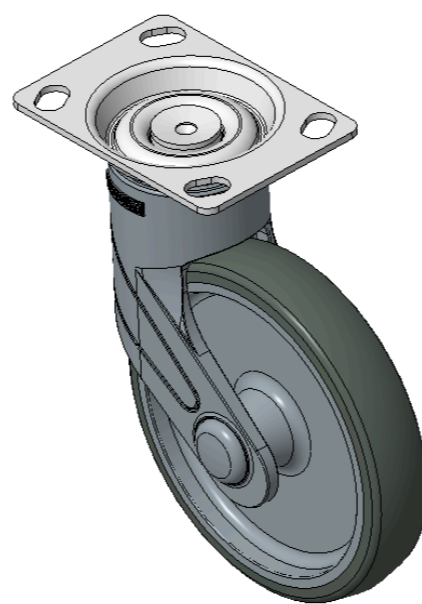

1155 全塑-1系列

經典 PPR 輪 (中管藍灰深灰) 輪徑 × 輪寬 125×24.5mm

EAN

KS-11550502262183

活动式脚轮，高级底板—74.5x49斜孔底板
 蓝灰脚架采用聚醯胺增强料，底板式安装
 防銹，耐腐蚀，美观，经济，转动灵活
 耐冲击聚丙烯轮芯，热塑性弹性體 (TPR) 轮面
 深灰色，轮子—中管式

轮面：热塑性橡胶弹性體(TPR)
 轮芯：采用优质耐冲击聚丙烯

產品說明僅供參考一切以實體產品為主

圖片可能與原始產品有所落差

產品詳細規格

公制 英制

輪徑	125mm
輪寬	24.5mm
輪子軸承	搭配中管的輪子
底板規格	96 x 69mm
底板孔距	74.5 x 49mm
底板孔徑	10 x 15mm
偏心距	38mm
旋轉干涉	201mm
總高	165.5mm
旋轉半徑	100.5mm
硬度	82±5° Shore A
荷重(動態)	70kgs
荷重(靜態)	105kgs
溫度	-20°C to +60°C
腳架樣式	活動
不銹鋼	否
導電	否
抗靜電	否
腳輪重量	0.65kgs
測試標準	ISO22881

優勢簡覽

滾動順暢	●●●●○
靜音表現	●●●●○
保護地板	●●●●●

腳輪外觀尺寸2D圖檔

底板外觀尺寸2D圖檔

* 對公制和英制規格之間有任何偏差疑慮，請以公制規格為主。