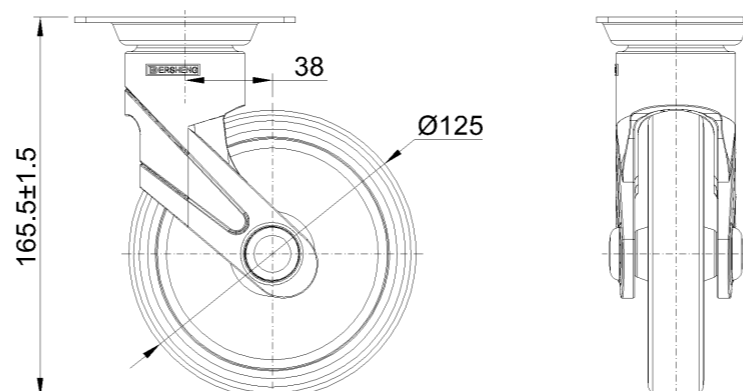

1155 全塑-1系列

經典 PPR 輪 (中管藍灰深灰) 輪徑 × 輪寬 125×24.5mm

EAN

KS-11550502262183

活动式脚轮，高级底板—74.5x49斜孔底板
 蓝灰脚架采用聚醯胺增强料，底板式安装
 防銹，耐腐蚀，美观，经济，转动灵活
 耐冲击聚丙烯轮芯，热塑性弹性體 (TPR) 轮面
 深灰色，轮子—中管式

轮面：热塑性橡胶弹性體(TPR)
 轮芯：采用优质耐冲击聚丙烯

產品說明僅供參考一切以實體產品為主

圖片可能與原始產品有所落差

產品詳細規格

公制 英制

輪徑	125mm
輪寬	24.5mm
輪子軸承	搭配中管的輪子
底板規格	96 x 69mm
底板孔距	74.5 x 49mm
底板孔徑	10 x 15mm
偏心距	38mm
旋轉干涉	201mm
總高	165.5mm
旋轉半徑	100.5mm
硬度	82±5° Shore A
荷重(動態)	70kgs
荷重(靜態)	105kgs
溫度	-20°C to +60°C
腳架樣式	活動
不銹鋼	否
導電	否
抗靜電	否
腳輪重量	0.65kgs
測試標準	ISO22881

優勢簡覽

滾動順暢	●●●●○
靜音表現	●●●●○
保護地板	●●●●●

腳輪外觀尺寸2D圖檔

底板外觀尺寸2D圖檔

* 對公制和英制規格之間有任何偏差疑慮，請以公制規格為主。