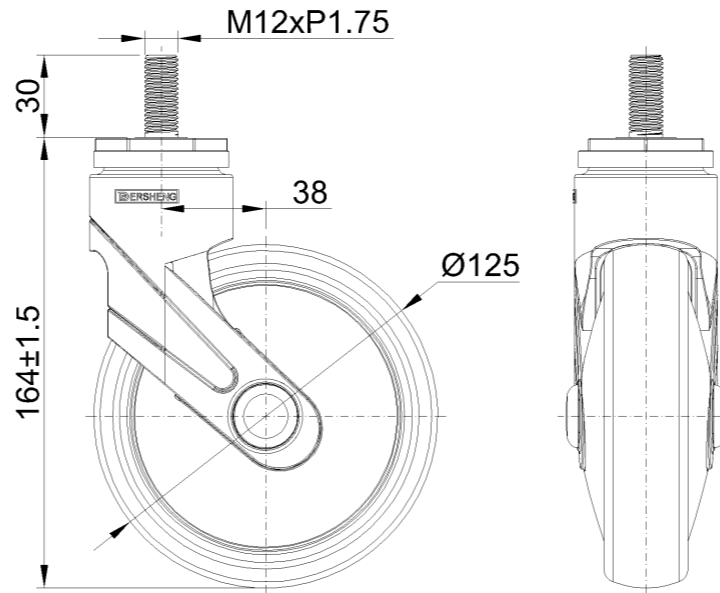

# 1155 全塑-1系列

經典 PPR 輪 (珠光深灰) 輪徑 × 輪寬 125×31mm

EAN

KS-11550502265043

活动式脚轮，丝扣—M12x30  
 蓝灰色脚架采用聚酰胺增强料，丝扣式安装  
 防锈，耐腐蚀，美观，经济，转动灵活  
 耐冲击聚丙烯轮芯，热塑性弹性体（TPR）轮面  
 深灰色，轮子轴承—精密滚珠

轮面：热塑性橡胶弹性体(TPR)  
 轮芯：采用优质耐冲击聚丙烯

## 產品詳細規格

<input checked="" type="radio"/> 公制 <input type="radio"/> 英制	
輪徑	125mm
輪寬	31mm
輪子軸承	搭配滾珠軸承的輪子
絲扣規格	M12
絲扣長度	30mm
偏心距	38mm
旋轉干涉	201mm
總高	164mm
旋轉半徑	100.5mm
硬度	82±5° Shore A
荷重(動態)	90kgs
荷重(靜態)	135kgs
溫度	-20°C to +60°C
腳架樣式	活動
不銹鋼	否
導電	否
抗靜電	否
腳輪重量	0.61kgs
測試標準	ISO22881

## 腳輪外觀尺寸2D圖檔

## 絲扣外觀尺寸2D圖檔

\* 對公制和英制規格之間有任何偏差疑慮，請以公制規格為主。