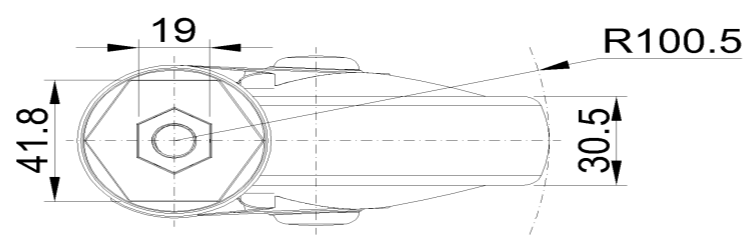

* 對公制和英制規格之間有任何偏差疑慮，請以公制規格為主。