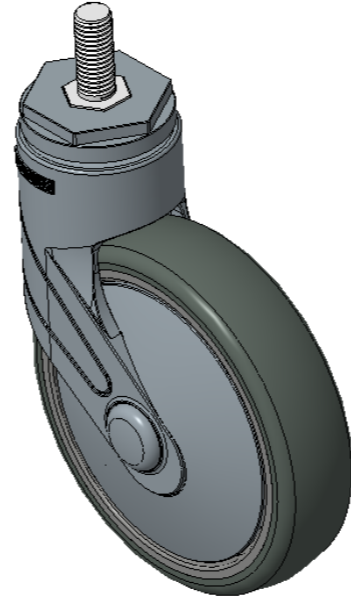

# 1155 全塑-1系列

經典 PPR 輪 (珠光深灰) 輪徑 × 輪寬 125×31mm

EAN

KS-11550502265043

活动式脚轮，丝扣—M12x30  
 蓝灰色脚架采用聚酰胺增强料，丝扣式安装  
 防锈，耐腐蚀，美观，经济，转动灵活  
 耐冲击聚丙烯轮芯，热塑性弹性体（TPR）轮面  
 深灰色，轮子轴承—精密滚珠

轮面：热塑性橡胶弹性体(TPR)  
 轮芯：采用优质耐冲击聚丙烯

產品說明僅供參考一切以實體產品為主

圖片可能與原始產品有所落差

## 產品詳細規格

<input checked="" type="radio"/> 公制 <input type="radio"/> 英制	
輪徑	125mm
輪寬	31mm
輪子軸承	搭配滾珠軸承的輪子
絲扣規格	M12
絲扣長度	30mm
偏心距	38mm
旋轉干涉	201mm
總高	164mm
旋轉半徑	100.5mm
硬度	82±5° Shore A
荷重(動態)	90kgs
荷重(靜態)	135kgs
溫度	-20°C to +60°C
腳架樣式	活動
不銹鋼	否
導電	否
抗靜電	否
腳輪重量	0.61kgs
測試標準	ISO22881

## 腳輪外觀尺寸2D圖檔