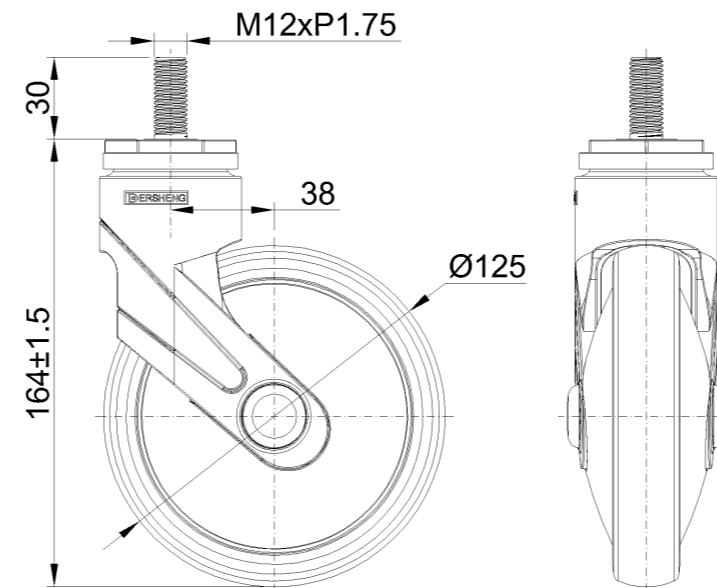

1155 全塑-1系列

經典 PPR 輪 (珠光深灰) 輪徑 × 輪寬 125×24.5mm

EAN

KS-11550502265053

经典PPR轮，活动式脚轮，丝扣M12x30
 蓝灰脚架采用聚醚胺增强料，丝扣式安装
 防锈，耐腐蚀，美观，经济，转动灵活
 耐冲击聚丙烯轮芯，热塑性弹性体（TPR）轮面
 深灰色，轮子轴承—精密滚珠

轮面：热塑性橡胶弹性体(TPR)
 轮芯：采用优质耐冲击聚丙烯

產品說明僅供參考一切以實體產品為主

圖片可能與原始產品有所落差

產品詳細規格

公制 英制

輪徑	125mm
輪寬	24.5mm
輪子軸承	搭配滾珠軸承的輪子
絲扣規格	M12
絲扣長度	30mm
偏心距	38mm
旋轉干涉	201mm
總高	164mm
旋轉半徑	100.5mm
硬度	82±5° Shore A
荷重(動態)	80kgs
荷重(靜態)	120kgs
溫度	-20°C to +60°C
腳架樣式	活動
不銹鋼	否
導電	否
抗靜電	否
腳輪重量	0.55kgs
測試標準	ISO22881

優勢簡覽

滾動順暢	●●●●○
靜音表現	●●●●○
保護地板	●●●●●

腳輪外觀尺寸2D圖檔

絲扣外觀尺寸2D圖檔

* 對公制和英制規格之間有任何偏差疑慮，請以公制規格為主。