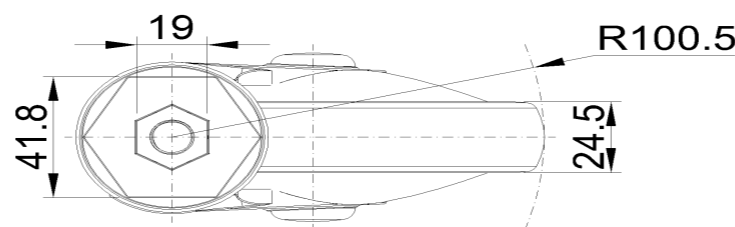

圖片可能與原始產品有所落差

產品詳細規格

公制 英制

輪徑	125mm
輪寬	24.5mm
輪子軸承	搭配滾珠軸承的輪子
絲扣規格	M12
絲扣長度	30mm
偏心距	38mm
旋轉干涉	201mm
總高	164mm
旋轉半徑	100.5mm
硬度	82±5° Shore A
荷重(動態)	80kgs
荷重(靜態)	120kgs
溫度	-20°C to +60°C
腳架樣式	活動
不銹鋼	否
導電	否
抗靜電	否
腳輪重量	0.55kgs
測試標準	ISO22881

優勢簡覽

滾動順暢	●●●●○
靜音表現	●●●●○
保護地板	●●●●●

腳輪外觀尺寸2D圖檔

絲扣外觀尺寸2D圖檔

* 對公制和英制規格之間有任何偏差疑慮，請以公制規格為主。