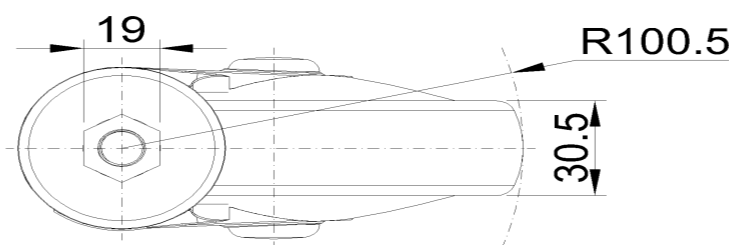

圖片可能與原始產品有所落差

產品詳細規格

<input checked="" type="radio"/> 公制 <input type="radio"/> 英制	
輪徑	125mm
輪寬	31mm
輪子軸承	搭配滾珠軸承的輪子
絲扣規格	M12
絲扣長度	30mm
偏心距	38mm
旋轉干涉	201mm
總高	164mm
旋轉半徑	100.5mm
硬度	82±5° Shore A
荷重(動態)	90kgs
荷重(靜態)	135kgs
溫度	-20°C to +60°C
腳架樣式	活動
不銹鋼	否
導電	否
抗靜電	否
腳輪重量	0.61kgs
測試標準	ISO22881

優勢簡覽

滾動順暢	●●●●○
靜音表現	●●●●○
保護地板	●●●●●

腳輪外觀尺寸2D圖檔

絲扣外觀尺寸2D圖檔

* 對公制和英制規格之間有任何偏差疑慮，請以公制規格為主。