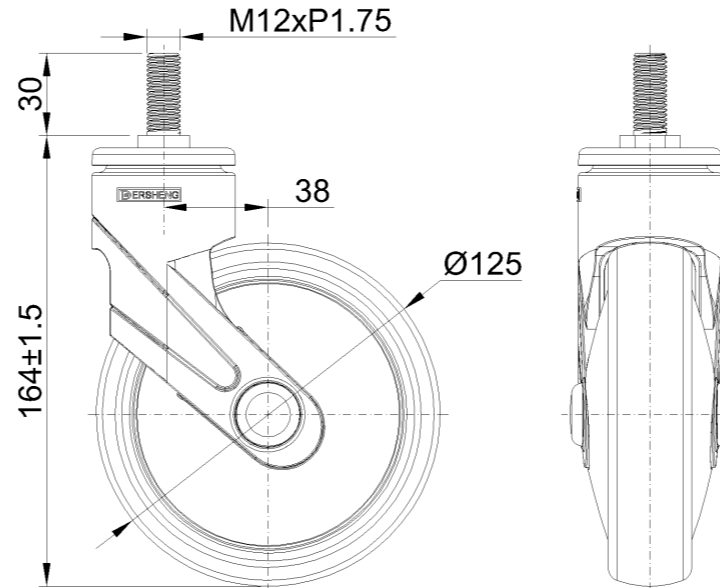

1155 全塑-1系列

經典 PPR 輪 (珠光深灰) 輪徑 × 輪寬 125×31mm

EAN

KS-11550502265353

活动式脚轮，丝扣M12x30
 蓝灰脚架采用聚醚胺增强料，丝扣式安装
 防锈，耐腐蚀，美观，经济，转动灵活
 耐冲击聚丙烯轮芯，热塑性弹性体（TPR）轮面
 深灰色，轮子轴承—精密滚珠

轮面：热塑性橡胶弹性体(TPR)
 轮芯：采用优质耐冲击聚丙烯

產品說明僅供參考一切以實體產品為主

圖片可能與原始產品有所落差

產品詳細規格

<input checked="" type="radio"/> 公制 <input type="radio"/> 英制	
輪徑	125mm
輪寬	31mm
輪子軸承	搭配滾珠軸承的輪子
絲扣規格	M12
絲扣長度	30mm
偏心距	38mm
旋轉干涉	201mm
總高	164mm
旋轉半徑	100.5mm
硬度	82±5° Shore A
荷重(動態)	90kgs
荷重(靜態)	135kgs
溫度	-20°C to +60°C
腳架樣式	活動
不銹鋼	否
導電	否
抗靜電	否
腳輪重量	0.61kgs
測試標準	ISO22881

優勢簡覽

滾動順暢	●●●●○
靜音表現	●●●●○
保護地板	●●●●●

腳輪外觀尺寸2D圖檔

絲扣外觀尺寸2D圖檔

* 對公制和英制規格之間有任何偏差疑慮，請以公制規格為主。