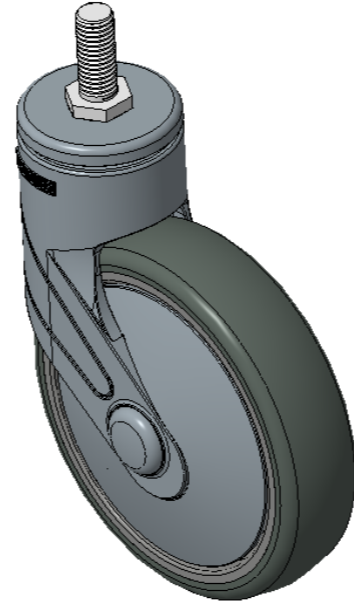

1155 全塑-1系列

經典 PPR 輪 (珠光深灰) 輪徑 × 輪寬 125×31mm

EAN

KS-11550502265353

活动式脚轮，丝扣M12x30
 蓝灰脚架采用聚醚胺增强料，丝扣式安装
 防锈，耐腐蚀，美观，经济，转动灵活
 耐冲击聚丙烯轮芯，热塑性弹性体（TPR）轮面
 深灰色，轮子轴承—精密滚珠

轮面：热塑性橡胶弹性体(TPR)
 轮芯：采用优质耐冲击聚丙烯

產品說明僅供參考一切以實體產品為主

圖片可能與原始產品有所落差

產品詳細規格

<input checked="" type="radio"/> 公制 <input type="radio"/> 英制	
輪徑	125mm
輪寬	31mm
輪子軸承	搭配滾珠軸承的輪子
絲扣規格	M12
絲扣長度	30mm
偏心距	38mm
旋轉干涉	201mm
總高	164mm
旋轉半徑	100.5mm
硬度	82±5° Shore A
荷重(動態)	90kgs
荷重(靜態)	135kgs
溫度	-20°C to +60°C
腳架樣式	活動
不銹鋼	否
導電	否
抗靜電	否
腳輪重量	0.61kgs
測試標準	ISO22881

優勢簡覽

滾動順暢	●●●●○
靜音表現	●●●●○
保護地板	●●●●●

腳輪外觀尺寸2D圖檔

絲扣外觀尺寸2D圖檔

* 對公制和英制規格之間有任何偏差疑慮，請以公制規格為主。