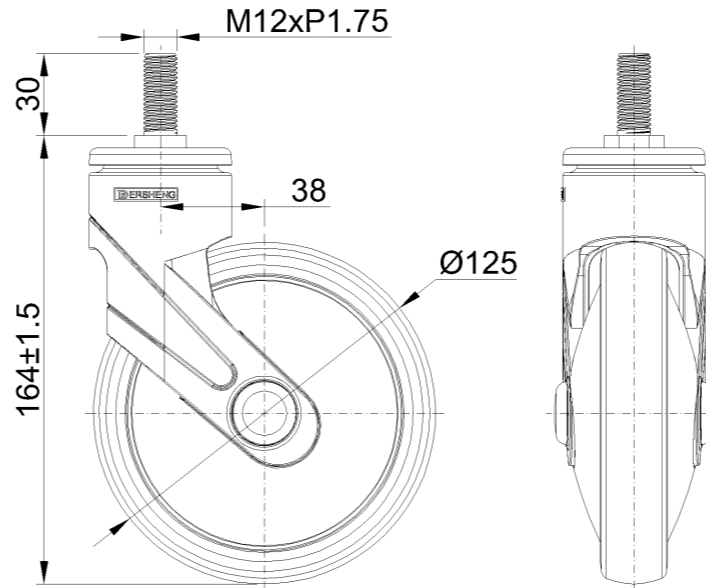

1155 全塑-1系列

經典 PPR 輪 (珠光深灰) 輪徑 × 輪寬 125×24.5mm

EAN

KS-11550502265363

活动式脚轮，丝扣M12x30
 蓝灰脚架采用聚醚胺增强料，丝扣式安装
 防锈，耐腐蚀，美观，经济，转动灵活
 耐冲击聚丙烯轮芯，热塑性弹性体（TPR）轮面
 深灰色，轮子轴承—精密滚珠

轮面：热塑性橡胶弹性体(TPR)
 轮芯：采用优质耐冲击聚丙烯

產品說明僅供參考一切以實體產品為主

圖片可能與原始產品有所落差

產品詳細規格

公制 英制

輪徑	125mm
輪寬	24.5mm
輪子軸承	搭配滾珠軸承的輪子
絲扣規格	M12
絲扣長度	30mm
偏心距	38mm
旋轉干涉	201mm
總高	164mm
旋轉半徑	100.5mm
硬度	82±5° Shore A
荷重(動態)	80kgs
荷重(靜態)	120kgs
溫度	-20°C to +60°C
腳架樣式	活動
不銹鋼	否
導電	否
抗靜電	否
腳輪重量	0.55kgs
測試標準	ISO22881

優勢簡覽

滾動順暢	●●●●○
靜音表現	●●●●○
保護地板	●●●●●

腳輪外觀尺寸2D圖檔

絲扣外觀尺寸2D圖檔

* 對公制和英制規格之間有任何偏差疑慮，請以公制規格為主。