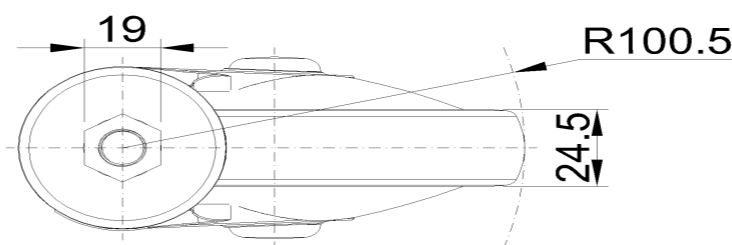

1155 全塑-1系列

經典 PPR 輪 (珠光深灰) 輪徑 × 輪寬 125×24.5mm

EAN

KS-11550502265363

活动式脚轮，丝扣M12x30
 蓝灰脚架采用聚醚胺增强料，丝扣式安装
 防锈，耐腐蚀，美观，经济，转动灵活
 耐冲击聚丙烯轮芯，热塑性弹性体（TPR）轮面
 深灰色，轮子轴承—精密滚珠

轮面：热塑性橡胶弹性体(TPR)
 轮芯：采用优质耐冲击聚丙烯

產品說明僅供參考一切以實體產品為主

圖片可能與原始產品有所落差

產品詳細規格

公制 英制

輪徑	125mm
輪寬	24.5mm
輪子軸承	搭配滾珠軸承的輪子
絲扣規格	M12
絲扣長度	30mm
偏心距	38mm
旋轉干涉	201mm
總高	164mm
旋轉半徑	100.5mm
硬度	82±5° Shore A
荷重(動態)	80kgs
荷重(靜態)	120kgs
溫度	-20°C to +60°C
腳架樣式	活動
不銹鋼	否
導電	否
抗靜電	否
腳輪重量	0.55kgs
測試標準	ISO22881

優勢簡覽

滾動順暢	●●●●○
靜音表現	●●●●○
保護地板	●●●●●

腳輪外觀尺寸2D圖檔

絲扣外觀尺寸2D圖檔

* 對公制和英制規格之間有任何偏差疑慮，請以公制規格為主。