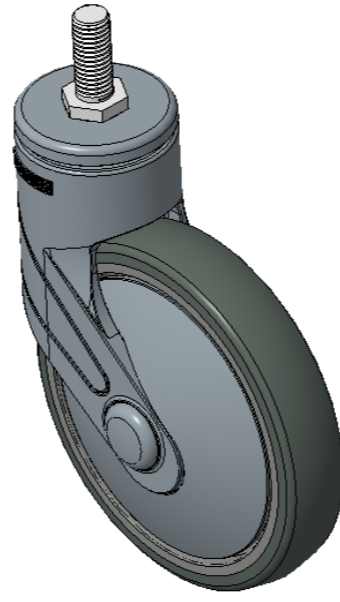

1155 全塑-1系列

經典 PPR 輪 (珠光深灰) 輪徑 × 輪寬 125×24.5mm

EAN

KS-11550502265363

活动式脚轮，丝扣M12x30
 蓝灰脚架采用聚醚胺增强料，丝扣式安装
 防锈，耐腐蚀，美观，经济，转动灵活
 耐冲击聚丙烯轮芯，热塑性弹性体（TPR）轮面
 深灰色，轮子轴承—精密滚珠

轮面：热塑性橡胶弹性体(TPR)
 轮芯：采用优质耐冲击聚丙烯

產品說明僅供參考一切以實體產品為主

圖片可能與原始產品有所落差

產品詳細規格

公制 英制

輪徑	125mm
輪寬	24.5mm
輪子軸承	搭配滾珠軸承的輪子
絲扣規格	M12
絲扣長度	30mm
偏心距	38mm
旋轉干涉	201mm
總高	164mm
旋轉半徑	100.5mm
硬度	82±5° Shore A
荷重(動態)	80kgs
荷重(靜態)	120kgs
溫度	-20°C to +60°C
腳架樣式	活動
不銹鋼	否
導電	否
抗靜電	否
腳輪重量	0.55kgs
測試標準	ISO22881

優勢簡覽

滾動順暢	●●●●○
靜音表現	●●●●○
保護地板	●●●●●

腳輪外觀尺寸2D圖檔

絲扣外觀尺寸2D圖檔

* 對公制和英制規格之間有任何偏差疑慮，請以公制規格為主。