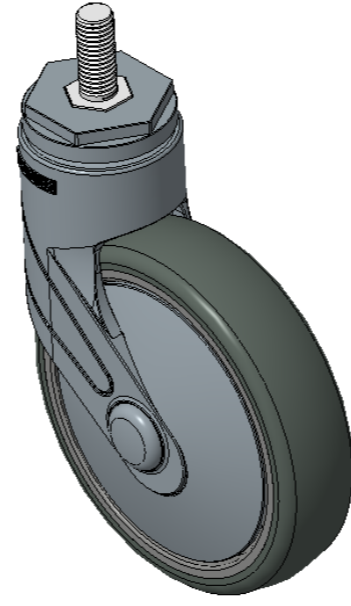

## 1155 全塑-1系列

經典 PPR 輪 (中管珠光深灰) 輪徑 × 輪寬 125×31mm

EAN

KS-11550502265613

活动式脚轮，丝扣M12x30  
 蓝灰脚架采用聚醚胺增强料，丝扣式安装  
 防锈，耐腐蚀，美观，经济，转动灵活  
 耐冲击聚丙烯轮芯，热塑性弹性体（TPR）轮面  
 深灰色，轮子—中管式

轮面：热塑性橡胶弹性体(TPR)  
 轮芯：采用优质耐冲击聚丙烯

產品說明僅供參考一切以實體產品為主

圖片可能與原始產品有所落差

### 產品詳細規格

<input checked="" type="radio"/> 公制 <input type="radio"/> 英制	
輪徑	125mm
輪寬	31mm
輪子軸承	搭配中管的輪子
絲扣規格	M12
絲扣長度	30mm
偏心距	38mm
旋轉干涉	201mm
總高	164mm
旋轉半徑	100.5mm
硬度	82±5° Shore A
荷重(動態)	90kgs
荷重(靜態)	135kgs
溫度	-20°C to +60°C
腳架樣式	活動
不銹鋼	否
導電	否
抗靜電	否
腳輪重量	0.56kgs
測試標準	ISO22881

### 腳輪外觀尺寸2D圖檔