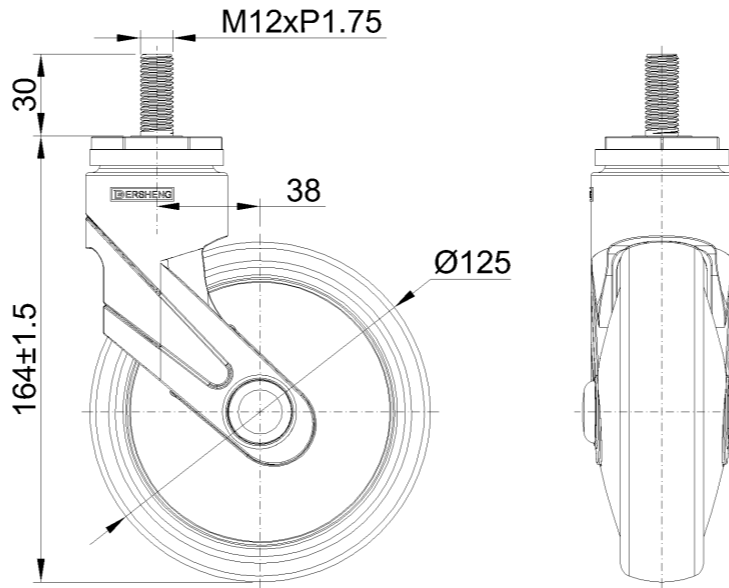

## 1155 全塑-1系列

經典 PPR 輪 (中管珠光深灰) 輪徑 × 輪寬 125×31mm

EAN

KS-11550502265613

活动式脚轮，丝扣M12x30  
 蓝灰脚架采用聚醚胺增强料，丝扣式安装  
 防锈，耐腐蚀，美观，经济，转动灵活  
 耐冲击聚丙烯轮芯，热塑性弹性体（TPR）轮面  
 深灰色，轮子—中管式

轮面：热塑性橡胶弹性体(TPR)  
 轮芯：采用优质耐冲击聚丙烯

產品說明僅供參考一切以實體產品為主

圖片可能與原始產品有所落差

### 產品詳細規格

<input checked="" type="radio"/> 公制 <input type="radio"/> 英制	
輪徑	125mm
輪寬	31mm
輪子軸承	搭配中管的輪子
絲扣規格	M12
絲扣長度	30mm
偏心距	38mm
旋轉干涉	201mm
總高	164mm
旋轉半徑	100.5mm
硬度	82±5° Shore A
荷重(動態)	90kgs
荷重(靜態)	135kgs
溫度	-20°C to +60°C
腳架樣式	活動
不銹鋼	否
導電	否
抗靜電	否
腳輪重量	0.56kgs
測試標準	ISO22881

### 腳輪外觀尺寸2D圖檔