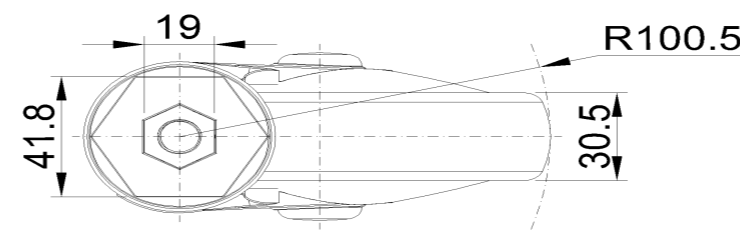

* 對公制和英制規格之間有任何偏差疑慮，請以公制規格為主。