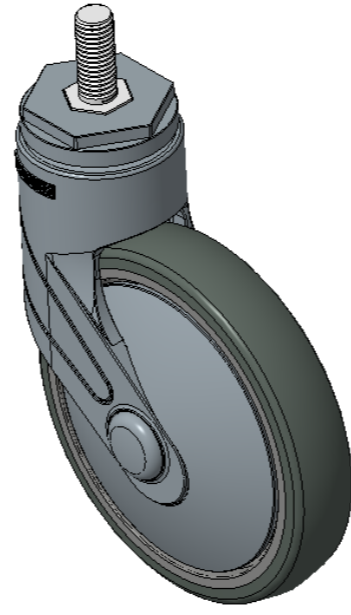

# 1155 全塑-1系列

經典 PPR 輪 (中管珠光深灰) 輪徑 × 輪寬 125 × 24.5mm

EAN

KS-11550502265623

活动式脚轮，丝扣M12x30  
 蓝灰脚架采用聚醚胺增强料，丝扣式安装  
 防锈，耐腐蚀，美观，经济，转动灵活  
 耐冲击聚丙烯轮芯，热塑性弹性体（TPR）轮面  
 深灰色，轮子—中管式

轮面：热塑性橡胶弹性体(TPR)  
 轮芯：采用优质耐冲击聚丙烯

產品說明僅供參考一切以實體產品為主

圖片可能與原始產品有所落差

## 產品詳細規格

<input checked="" type="radio"/> 公制 <input type="radio"/> 英制	
輪徑	125mm
輪寬	24.5mm
輪子軸承	搭配中管的輪子
絲扣規格	M12
絲扣長度	30mm
偏心距	38mm
旋轉干涉	201mm
總高	164mm
旋轉半徑	100.5mm
硬度	82±5° Shore A
荷重(動態)	70kgs
荷重(靜態)	105kgs
溫度	-20°C to +60°C
腳架樣式	活動
不銹鋼	否
導電	否
抗靜電	否
腳輪重量	0.53kgs
測試標準	ISO22881

## 腳輪外觀尺寸2D圖檔