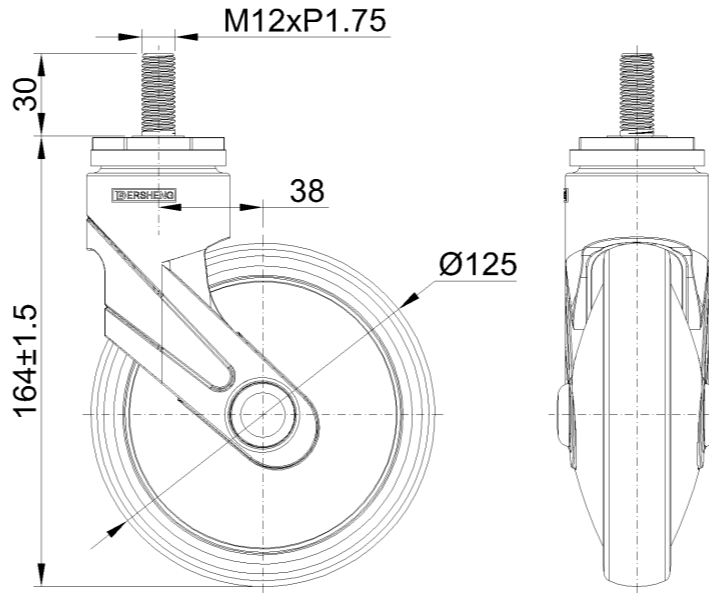

# 1155 全塑-1系列

經典 PPR 輪 (中管珠光深灰) 輪徑 × 輪寬 125 × 24.5mm

EAN

KS-11550502265623

活动式脚轮，丝扣M12x30  
 蓝灰脚架采用聚醚胺增强料，丝扣式安装  
 防锈，耐腐蚀，美观，经济，转动灵活  
 耐冲击聚丙烯轮芯，热塑性弹性体（TPR）轮面  
 深灰色，轮子—中管式

轮面：热塑性橡胶弹性体(TPR)  
 轮芯：采用优质耐冲击聚丙烯

## 產品詳細規格

<input checked="" type="radio"/> 公制 <input type="radio"/> 英制	
輪徑	125mm
輪寬	24.5mm
輪子軸承	搭配中管的輪子
絲扣規格	M12
絲扣長度	30mm
偏心距	38mm
旋轉干涉	201mm
總高	164mm
旋轉半徑	100.5mm
硬度	82±5° Shore A
荷重(動態)	70kgs
荷重(靜態)	105kgs
溫度	-20°C to +60°C
腳架樣式	活動
不銹鋼	否
導電	否
抗靜電	否
腳輪重量	0.53kgs
測試標準	ISO22881

## 腳輪外觀尺寸2D圖檔

## 絲扣外觀尺寸2D圖檔

\* 對公制和英制規格之間有任何偏差疑慮，請以公制規格為主。