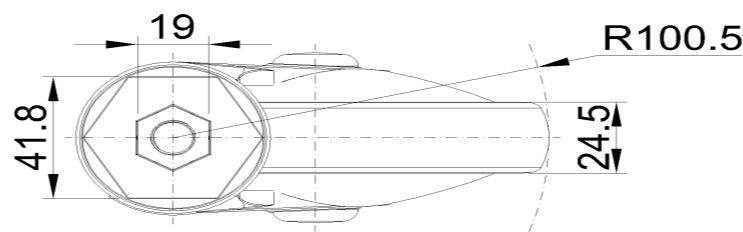

## 產品詳細規格

<input checked="" type="radio"/> 公制 <input type="radio"/> 英制	
輪徑	125mm
輪寬	24.5mm
輪子軸承	搭配中管的輪子
絲扣規格	M12
絲扣長度	30mm
偏心距	38mm
旋轉干涉	201mm
總高	164mm
旋轉半徑	100.5mm
硬度	82±5° Shore A
荷重(動態)	70kgs
荷重(靜態)	105kgs
溫度	-20°C to +60°C
腳架樣式	活動
不銹鋼	否
導電	否
抗靜電	否
腳輪重量	0.53kgs
測試標準	ISO22881

## 腳輪外觀尺寸2D圖檔

## 絲扣外觀尺寸2D圖檔

\* 對公制和英制規格之間有任何偏差疑慮，請以公制規格為主。