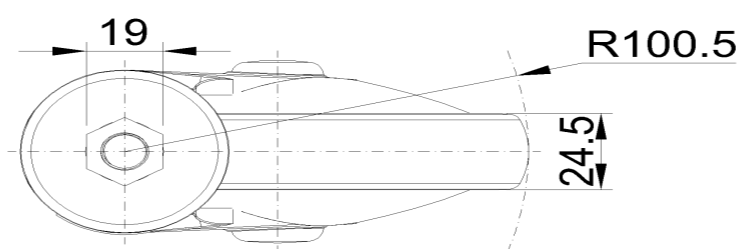

圖片可能與原始產品有所落差

產品詳細規格

<input checked="" type="radio"/> 公制 <input type="radio"/> 英制	
輪徑	125mm
輪寬	24.5mm
輪子軸承	搭配中管的輪子
絲扣規格	M12
絲扣長度	30mm
偏心距	38mm
旋轉干涉	201mm
總高	164mm
旋轉半徑	100.5mm
硬度	82±5° Shore A
荷重(動態)	70kgs
荷重(靜態)	105kgs
溫度	-20°C to +60°C
腳架樣式	活動
不銹鋼	否
導電	否
抗靜電	否
腳輪重量	0.53kgs
測試標準	ISO22881

優勢簡覽

滾動順暢	●●●●○
靜音表現	●●●●○
保護地板	●●●●●

腳輪外觀尺寸2D圖檔

絲扣外觀尺寸2D圖檔

* 對公制和英制規格之間有任何偏差疑慮，請以公制規格為主。