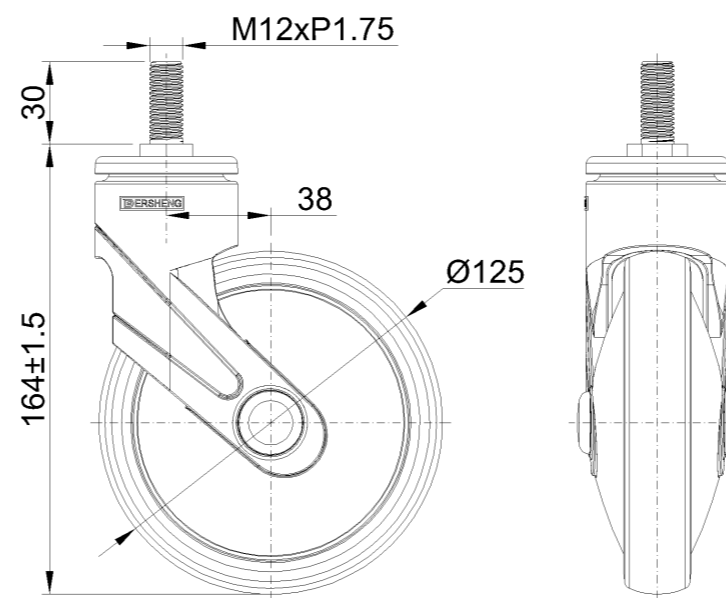

1155 全塑-1系列

經典 PPR 輪 (中管珠光深灰) 輪徑 × 輪寬 125 × 24.5mm

EAN

KS-11550502265633

活动式脚轮，丝扣M12x30
 蓝灰脚架采用聚醚胺增强料，丝扣式安装
 防锈，耐腐蚀，美观，经济，转动灵活
 耐冲击聚丙烯轮芯，热塑性弹性体（TPR）轮面
 深灰色，轮子—中管式

轮面：热塑性橡胶弹性体(TPR)
 轮芯：采用优质耐冲击聚丙烯

產品說明僅供參考一切以實體產品為主

圖片可能與原始產品有所落差

產品詳細規格

<input checked="" type="radio"/> 公制 <input type="radio"/> 英制	
輪徑	125mm
輪寬	24.5mm
輪子軸承	搭配中管的輪子
絲扣規格	M12
絲扣長度	30mm
偏心距	38mm
旋轉干涉	201mm
總高	164mm
旋轉半徑	100.5mm
硬度	82±5° Shore A
荷重(動態)	70kgs
荷重(靜態)	105kgs
溫度	-20°C to +60°C
腳架樣式	活動
不銹鋼	否
導電	否
抗靜電	否
腳輪重量	0.53kgs
測試標準	ISO22881

優勢簡覽

滾動順暢	●●●●○
靜音表現	●●●●○
保護地板	●●●●●

腳輪外觀尺寸2D圖檔

絲扣外觀尺寸2D圖檔

* 對公制和英制規格之間有任何偏差疑慮，請以公制規格為主。