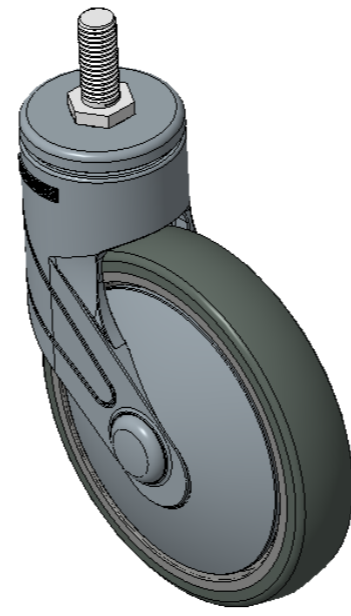

1155 全塑-1系列

經典 PPR 輪 (中管珠光深灰) 輪徑 × 輪寬 125 × 24.5mm

EAN

KS-11550502265633

活动式脚轮，丝扣M12x30
 蓝灰脚架采用聚醚胺增强料，丝扣式安装
 防锈，耐腐蚀，美观，经济，转动灵活
 耐冲击聚丙烯轮芯，热塑性弹性体（TPR）轮面
 深灰色，轮子—中管式

轮面：热塑性橡胶弹性体(TPR)
 轮芯：采用优质耐冲击聚丙烯

產品說明僅供參考一切以實體產品為主

圖片可能與原始產品有所落差

產品詳細規格

<input checked="" type="radio"/> 公制 <input type="radio"/> 英制	
輪徑	125mm
輪寬	24.5mm
輪子軸承	搭配中管的輪子
絲扣規格	M12
絲扣長度	30mm
偏心距	38mm
旋轉干涉	201mm
總高	164mm
旋轉半徑	100.5mm
硬度	82±5° Shore A
荷重(動態)	70kgs
荷重(靜態)	105kgs
溫度	-20°C to +60°C
腳架樣式	活動
不銹鋼	否
導電	否
抗靜電	否
腳輪重量	0.53kgs
測試標準	ISO22881

優勢簡覽

滾動順暢	●●●●○
靜音表現	●●●●○
保護地板	●●●●●

腳輪外觀尺寸2D圖檔

絲扣外觀尺寸2D圖檔

* 對公制和英制規格之間有任何偏差疑慮，請以公制規格為主。