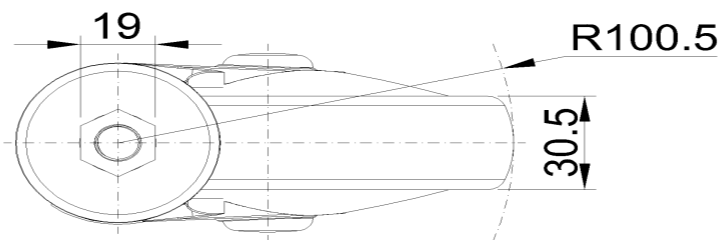

* 對公制和英制規格之間有任何偏差疑慮，請以公制規格為主。