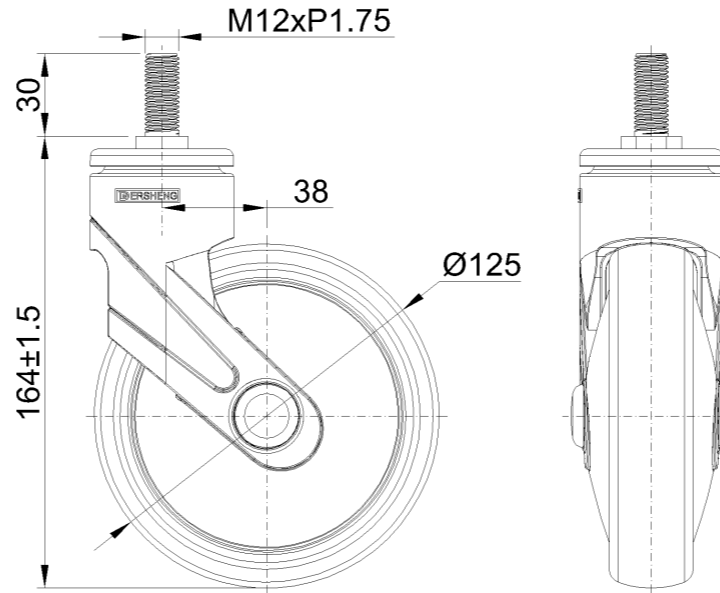

## 1155 全塑-1系列

經典 PPR 輪 (中管珠光深灰) 輪徑 × 輪寬 125×31mm

EAN

KS-11550502265643

活动式脚轮，丝扣M12x30  
 蓝灰脚架采用聚醚胺增强料，丝扣式安装  
 防锈，耐腐蚀，美观，经济，转动灵活  
 耐冲击聚丙烯轮芯，热塑性弹性体（TPR）轮面  
 深灰色，轮子—中管式

轮面：热塑性橡胶弹性体(TPR)  
 轮芯：采用优质耐冲击聚丙烯

產品說明僅供參考一切以實體產品為主

### 產品詳細規格

<input checked="" type="radio"/> 公制 <input type="radio"/> 英制	
輪徑	125mm
輪寬	31mm
輪子軸承	搭配中管的輪子
絲扣規格	M12
絲扣長度	30mm
偏心距	38mm
旋轉干涉	201mm
總高	164mm
旋轉半徑	100.5mm
硬度	82±5° Shore A
荷重(動態)	90kgs
荷重(靜態)	135kgs
溫度	-20°C to +60°C
腳架樣式	活動
不銹鋼	否
導電	否
抗靜電	否
腳輪重量	0.56kgs
測試標準	ISO22881

### 腳輪外觀尺寸2D圖檔

### 絲扣外觀尺寸2D圖檔

\* 對公制和英制規格之間有任何偏差疑慮，請以公制規格為主。