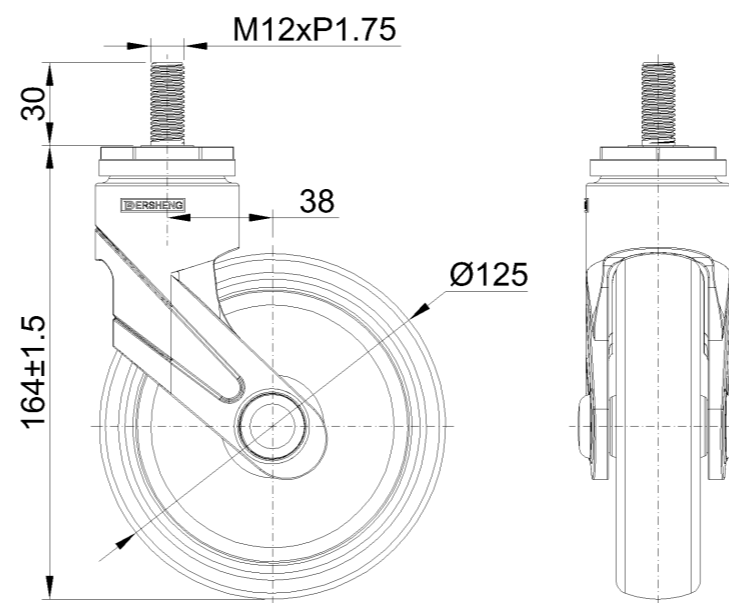

1155 全塑-1系列

經典 PPR 輪 (中管藍灰深灰) 輪徑 × 輪寬 125×31mm

EAN

KS-11550502265713

活动式脚轮，丝扣M12x30
 蓝灰脚架采用聚醚胺增强料，丝扣式安装
 防锈，耐腐蚀，美观，经济，转动灵活
 耐冲击聚丙烯轮芯，热塑性弹性体（TPR）轮面
 深灰色，轮子—中管式

轮面：热塑性橡胶弹性体(TPR)
 轮芯：采用优质耐冲击聚丙烯

產品說明僅供參考一切以實體產品為主

圖片可能與原始產品有所落差

產品詳細規格

<input checked="" type="radio"/> 公制 <input type="radio"/> 英制	
輪徑	125mm
輪寬	31mm
輪子軸承	搭配中管的輪子
絲扣規格	M12
絲扣長度	30mm
偏心距	38mm
旋轉干涉	201mm
總高	164mm
旋轉半徑	100.5mm
硬度	82±5° Shore A
荷重(動態)	90kgs
荷重(靜態)	135kgs
溫度	-20°C to +60°C
腳架樣式	活動
不銹鋼	否
導電	否
抗靜電	否
腳輪重量	0.54kgs
測試標準	ISO22881

優勢簡覽

滾動順暢	●●●●○
靜音表現	●●●●○
保護地板	●●●●●

腳輪外觀尺寸2D圖檔

絲扣外觀尺寸2D圖檔

* 對公制和英制規格之間有任何偏差疑慮，請以公制規格為主。