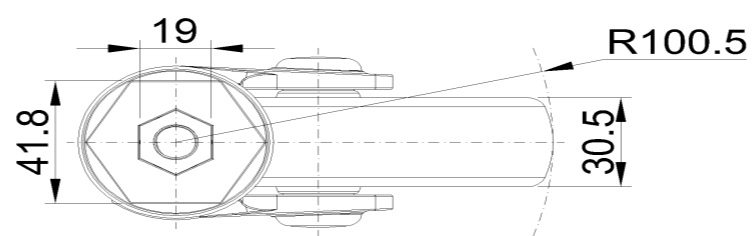

圖片可能與原始產品有所落差

產品詳細規格

<input checked="" type="radio"/> 公制 <input type="radio"/> 英制	
輪徑	125mm
輪寬	31mm
輪子軸承	搭配中管的輪子
絲扣規格	M12
絲扣長度	30mm
偏心距	38mm
旋轉干涉	201mm
總高	164mm
旋轉半徑	100.5mm
硬度	82±5° Shore A
荷重(動態)	90kgs
荷重(靜態)	135kgs
溫度	-20°C to +60°C
腳架樣式	活動
不銹鋼	否
導電	否
抗靜電	否
腳輪重量	0.54kgs
測試標準	ISO22881

優勢簡覽

滾動順暢	●●●●○
靜音表現	●●●●○
保護地板	●●●●●

腳輪外觀尺寸2D圖檔

絲扣外觀尺寸2D圖檔

* 對公制和英制規格之間有任何偏差疑慮，請以公制規格為主。