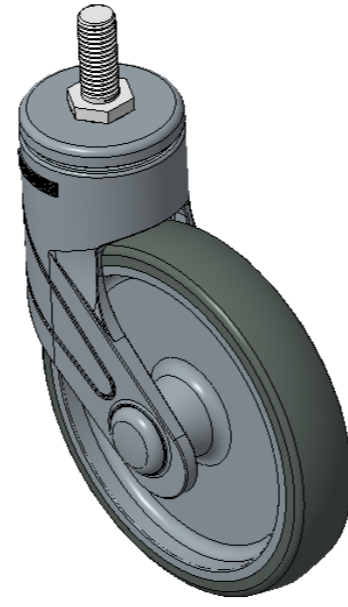

## 1155 全塑-1系列

經典 PPR 輪 (中管藍灰深灰) 輪徑 × 輪寬 125×24.5mm

EAN

KS-11550502265733

活动式脚轮，丝扣M12x30  
 蓝灰脚架采用聚醚胺增强料，丝扣式安装  
 防锈，耐腐蚀，美观，经济，转动灵活  
 耐冲击聚丙烯轮芯，热塑性弹性体 (TPR) 轮面  
 深灰色，轮子—中管式

轮面：热塑性橡胶弹性体(TPR)  
 轮芯：采用优质耐冲击聚丙烯

產品說明僅供參考一切以實體產品為主

圖片可能與原始產品有所落差

### 產品詳細規格

<input checked="" type="radio"/> 公制 <input type="radio"/> 英制	
輪徑	125mm
輪寬	24.5mm
輪子軸承	搭配中管的輪子
絲扣規格	M12
絲扣長度	30mm
偏心距	38mm
旋轉干涉	201mm
總高	164mm
旋轉半徑	100.5mm
硬度	82±5° Shore A
荷重(動態)	90kgs
荷重(靜態)	135kgs
溫度	-20°C to +60°C
腳架樣式	活動
不銹鋼	否
導電	否
抗靜電	否
腳輪重量	0.56kgs
測試標準	ISO22881

### 腳輪外觀尺寸2D圖檔