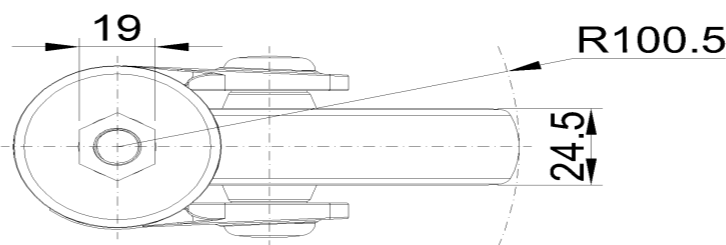

* 對公制和英制規格之間有任何偏差疑慮，請以公制規格為主。