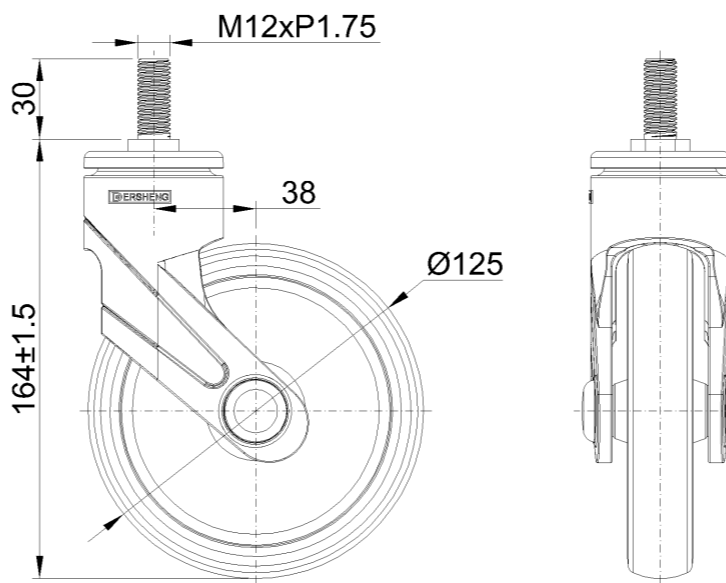

## 1155 全塑-1系列

經典 PPR 輪 (中管藍灰深灰) 輪徑 × 輪寬 125×24.5mm

EAN

KS-11550502265733

活动式脚轮，丝扣M12x30  
 蓝灰脚架采用聚醚胺增强料，丝扣式安装  
 防锈，耐腐蚀，美观，经济，转动灵活  
 耐冲击聚丙烯轮芯，热塑性弹性体 (TPR) 轮面  
 深灰色，轮子—中管式

轮面：热塑性橡胶弹性体(TPR)  
 轮芯：采用优质耐冲击聚丙烯

### 產品詳細規格

<input checked="" type="radio"/> 公制 <input type="radio"/> 英制	
輪徑	125mm
輪寬	24.5mm
輪子軸承	搭配中管的輪子
絲扣規格	M12
絲扣長度	30mm
偏心距	38mm
旋轉干涉	201mm
總高	164mm
旋轉半徑	100.5mm
硬度	82±5° Shore A
荷重(動態)	90kgs
荷重(靜態)	135kgs
溫度	-20°C to +60°C
腳架樣式	活動
不銹鋼	否
導電	否
抗靜電	否
腳輪重量	0.56kgs
測試標準	ISO22881

### 腳輪外觀尺寸2D圖檔

### 絲扣外觀尺寸2D圖檔

\* 對公制和英制規格之間有任何偏差疑慮，請以公制規格為主。