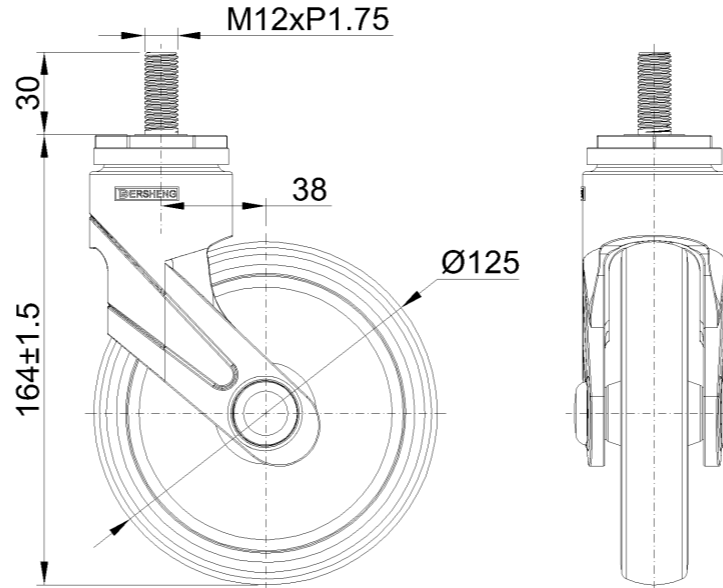

1155 全塑-1系列

經典 PPR 輪 (中管藍灰深灰) 輪徑 × 輪寬 125×24.5mm

EAN

KS-11550502265743

活动式脚轮，丝扣M12x30
 蓝灰脚架采用聚醚胺增强料，丝扣式安装
 防锈，耐腐蚀，美观，经济，转动灵活
 耐冲击聚丙烯轮芯，热塑性弹性体 (TPR) 轮面
 深灰色，轮子—中管式

轮面：热塑性橡胶弹性体(TPR)
 轮芯：采用优质耐冲击聚丙烯

產品說明僅供參考一切以實體產品為主

圖片可能與原始產品有所落差

產品詳細規格

<input checked="" type="radio"/> 公制 <input type="radio"/> 英制	
輪徑	125mm
輪寬	24.5mm
輪子軸承	搭配中管的輪子
絲扣規格	M12
絲扣長度	30mm
偏心距	38mm
旋轉干涉	201mm
總高	164mm
旋轉半徑	100.5mm
硬度	82±5° Shore A
荷重(動態)	70kgs
荷重(靜態)	105kgs
溫度	-20°C to +60°C
腳架樣式	活動
不銹鋼	否
導電	否
抗靜電	否
腳輪重量	0.50kgs
測試標準	ISO22881

優勢簡覽

滾動順暢	●●●●○
靜音表現	●●●●○
保護地板	●●●●●

腳輪外觀尺寸2D圖檔

絲扣外觀尺寸2D圖檔

* 對公制和英制規格之間有任何偏差疑慮，請以公制規格為主。