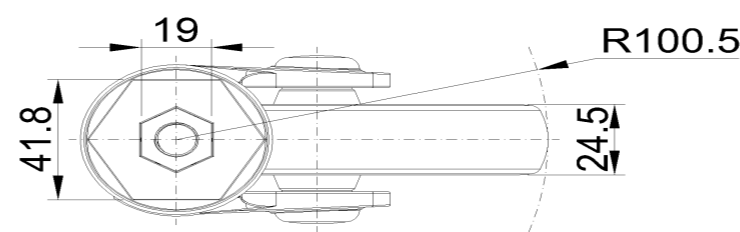

圖片可能與原始產品有所落差

產品詳細規格

<input checked="" type="radio"/> 公制 <input type="radio"/> 英制	
輪徑	125mm
輪寬	24.5mm
輪子軸承	搭配中管的輪子
絲扣規格	M12
絲扣長度	30mm
偏心距	38mm
旋轉干涉	201mm
總高	164mm
旋轉半徑	100.5mm
硬度	82±5° Shore A
荷重(動態)	70kgs
荷重(靜態)	105kgs
溫度	-20°C to +60°C
腳架樣式	活動
不銹鋼	否
導電	否
抗靜電	否
腳輪重量	0.50kgs
測試標準	ISO22881

優勢簡覽

滾動順暢	●●●●○
靜音表現	●●●●○
保護地板	●●●●●

腳輪外觀尺寸2D圖檔

絲扣外觀尺寸2D圖檔

* 對公制和英制規格之間有任何偏差疑慮，請以公制規格為主。