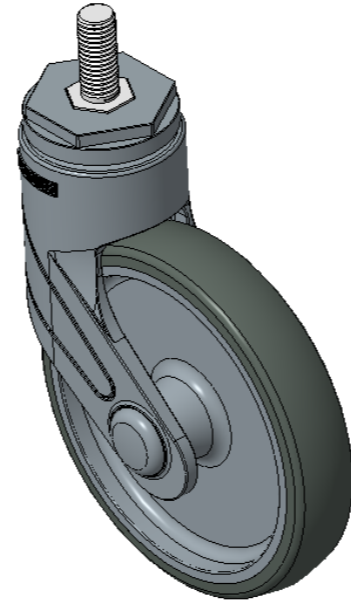

1155 全塑-1系列

經典 PPR 輪 (中管藍灰深灰) 輪徑 × 輪寬 125×24.5mm

EAN

KS-11550502265743

活动式脚轮，丝扣M12x30
 蓝灰脚架采用聚醚胺增强料，丝扣式安装
 防锈，耐腐蚀，美观，经济，转动灵活
 耐冲击聚丙烯轮芯，热塑性弹性体 (TPR) 轮面
 深灰色，轮子—中管式

轮面：热塑性橡胶弹性体(TPR)
 轮芯：采用优质耐冲击聚丙烯

產品說明僅供參考一切以實體產品為主

圖片可能與原始產品有所落差

產品詳細規格

<input checked="" type="radio"/> 公制 <input type="radio"/> 英制	
輪徑	125mm
輪寬	24.5mm
輪子軸承	搭配中管的輪子
絲扣規格	M12
絲扣長度	30mm
偏心距	38mm
旋轉干涉	201mm
總高	164mm
旋轉半徑	100.5mm
硬度	82±5° Shore A
荷重(動態)	70kgs
荷重(靜態)	105kgs
溫度	-20°C to +60°C
腳架樣式	活動
不銹鋼	否
導電	否
抗靜電	否
腳輪重量	0.50kgs
測試標準	ISO22881

優勢簡覽

滾動順暢	●●●●○
靜音表現	●●●●○
保護地板	●●●●●

腳輪外觀尺寸2D圖檔

絲扣外觀尺寸2D圖檔

* 對公制和英制規格之間有任何偏差疑慮，請以公制規格為主。